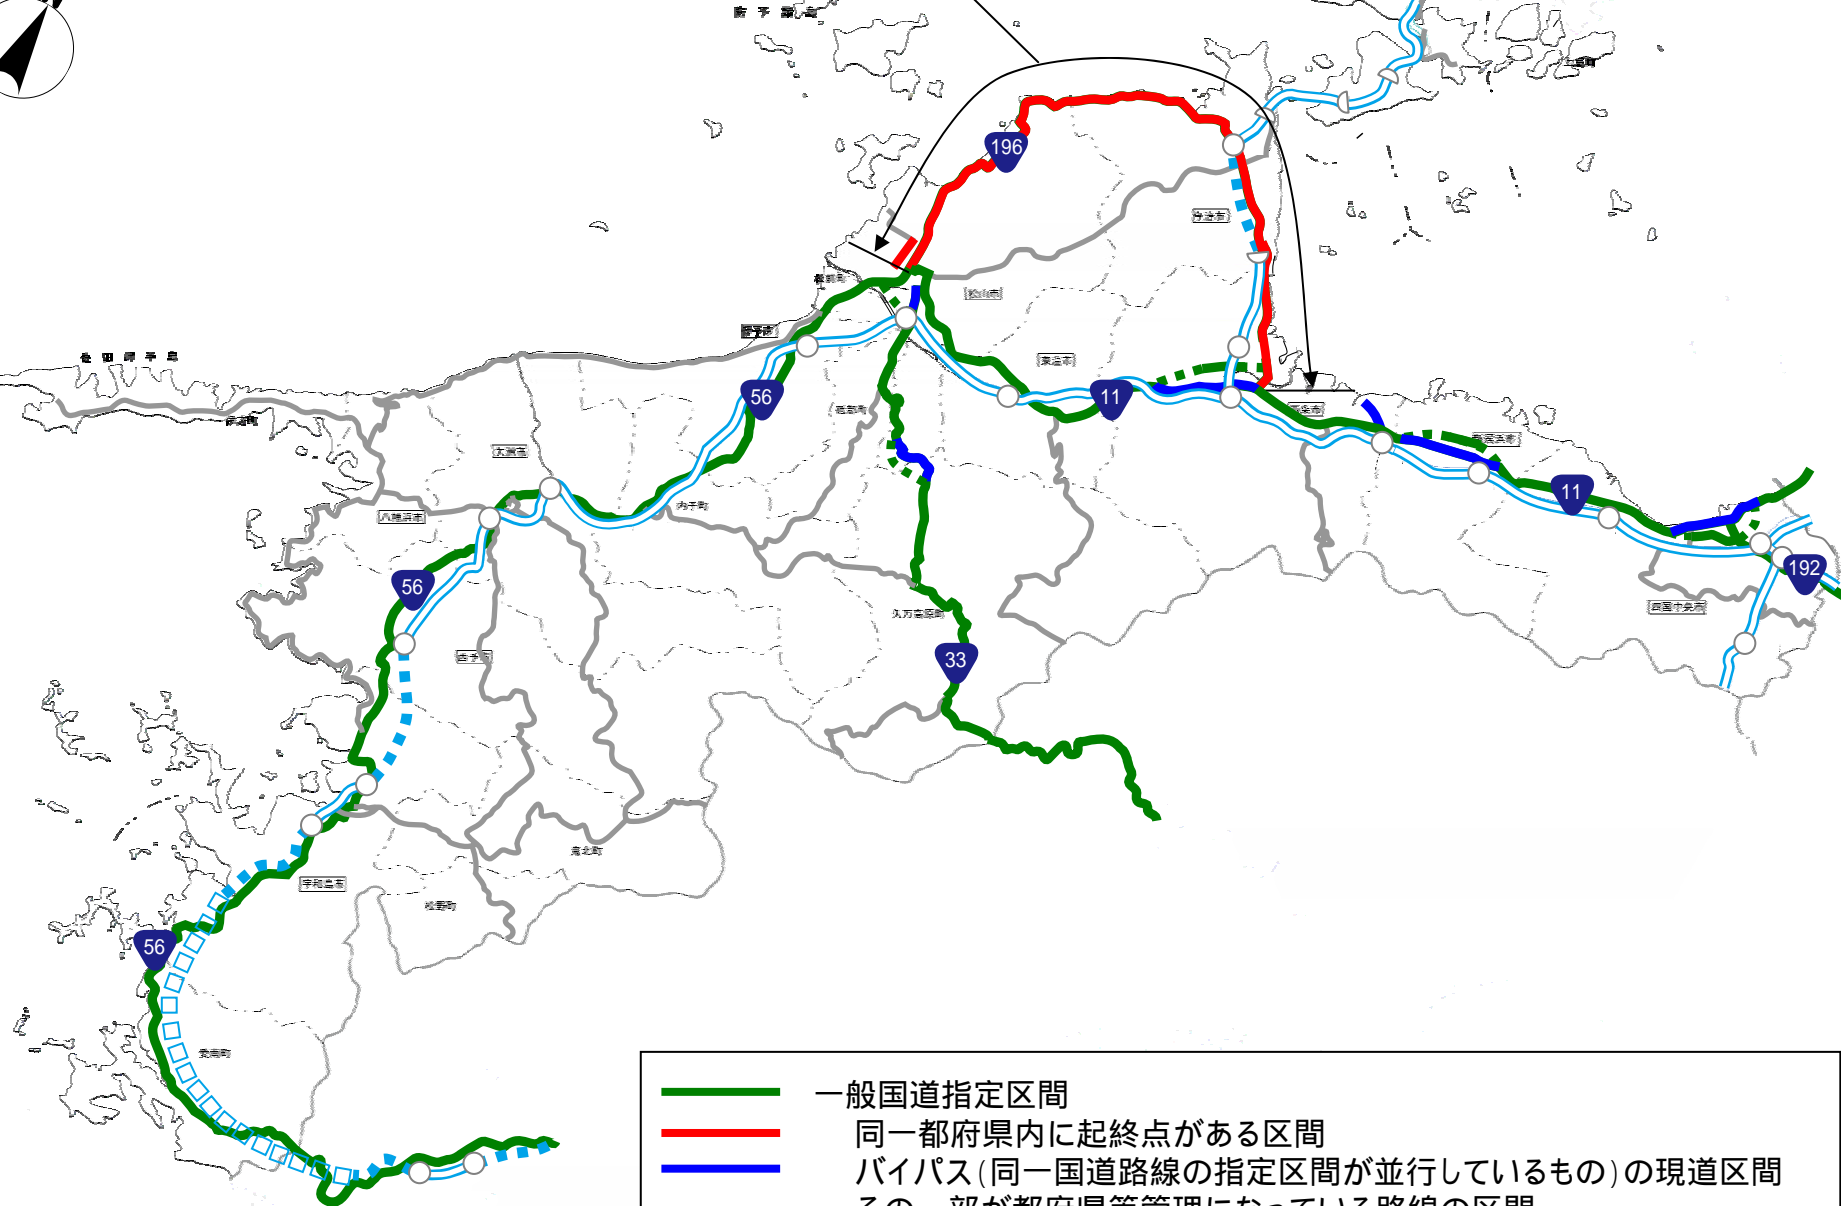

香川県

国道319号
丸亀市原田町 ~
仲多度郡まんのう町買田

- 一般国道指定区間
- 同一都府県内に起終点がある区間
- バイパス(同一国道路線の指定区間が並行しているもの)の現道区間
- その一部が都府県等管理になっている路線の区間

愛媛県

国道196号
松山市空港通
～ 西条市小松町

- 一般国道指定区間
- 同一都府県内に起終点がある区間
- バイパス(同一国道路線の指定区間が並行しているもの)の現道区間
- その一部が都府県等管理になっている路線の区間

高知県

-  一般国道指定区間
-  同一都府県内に起終点がある区間
-  バイパス(同一国道路線の指定区間が並行しているもの)の現道区間
-  その一部が都府県等管理になっている路線の区間