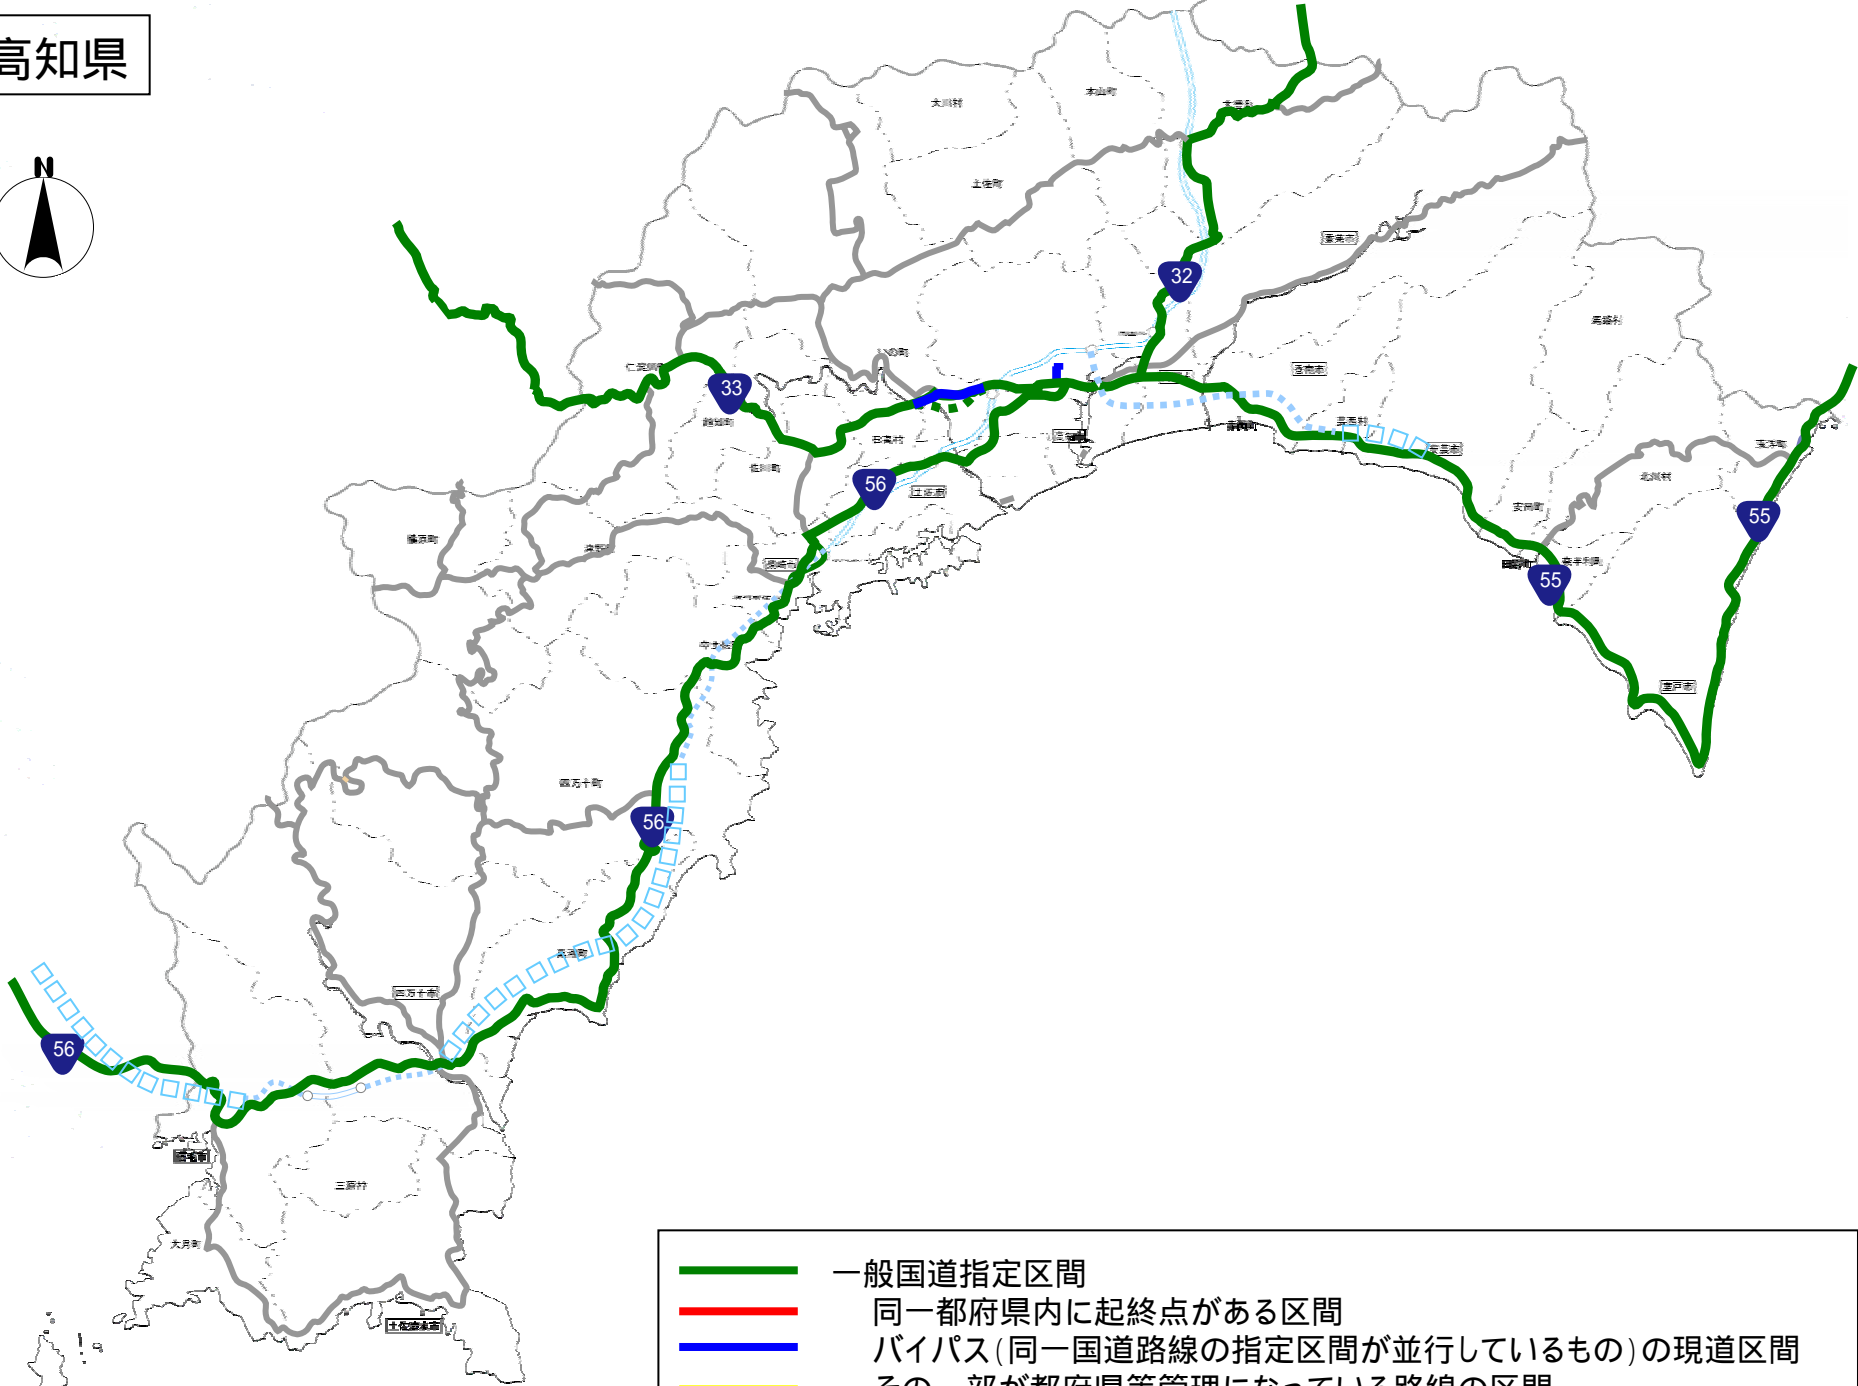

香川県

国道319号
丸亀市原田町 ~
仲多度郡まんのう町買田

- 一般国道指定区間
- 同一都府県内に起終点がある区間
- バイパス(同一国道路線の指定区間が並行しているもの)の現道区間
- その一部が都府県等管理になっている路線の区間

愛媛県

国道196号
松山市空港通
～ 西条市小松町

- 一般国道指定区間
- 同一都府県内に起終点がある区間
- バイパス(同一国道路線の指定区間が並行しているもの)の現道区間
- その一部が都府県等管理になっている路線の区間

高知県

-  一般国道指定区間
-  同一都府県内に起終点がある区間
-  バイパス(同一国道路線の指定区間が並行しているもの)の現道区間
-  その一部が都府県等管理になっている路線の区間