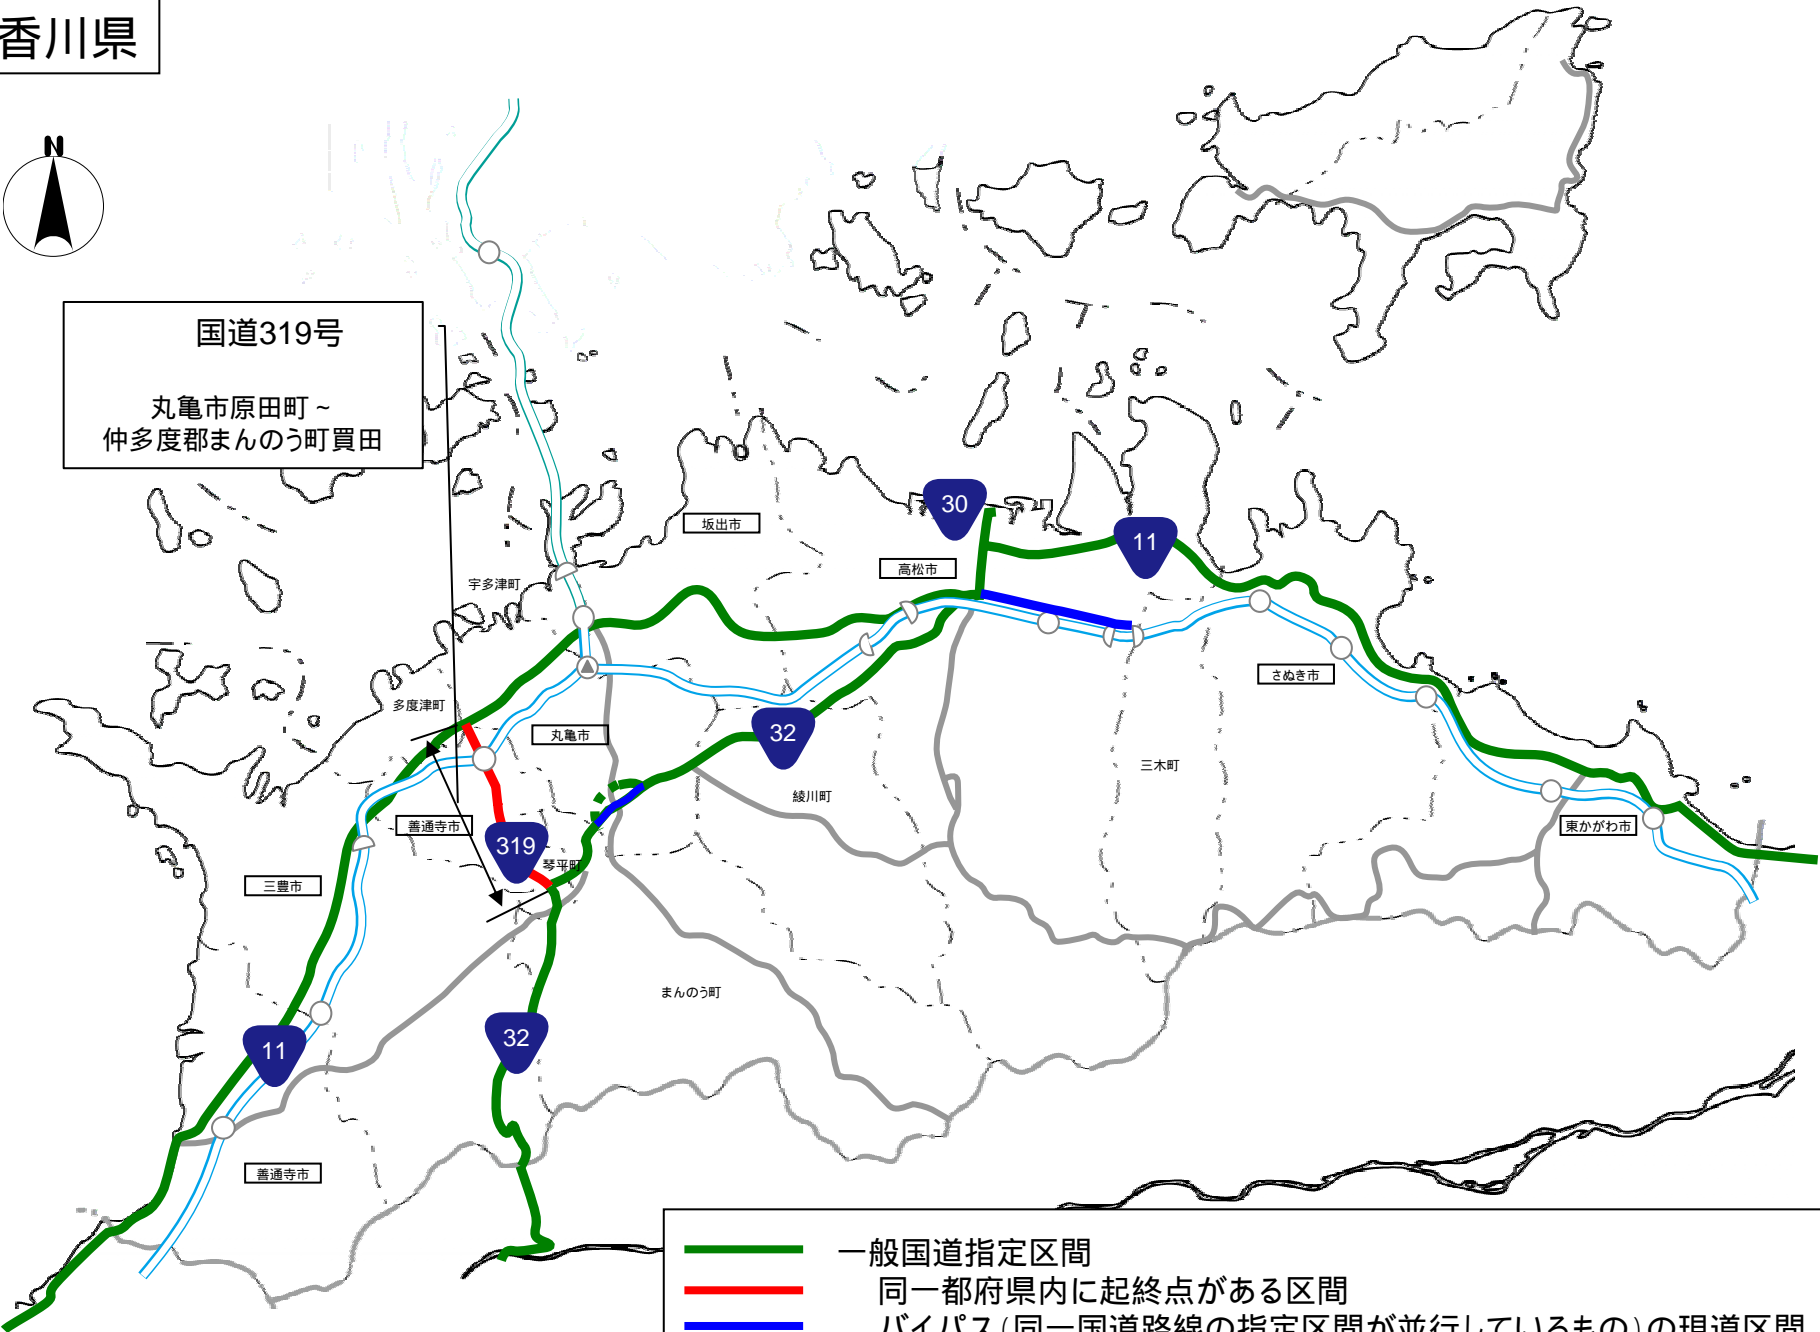

香川県

国道319号
丸亀市原田町 ~
仲多度郡まんのう町買田

- 一般国道指定区間
- 同一都府県内に起終点がある区間
- バイパス(同一国道路線の指定区間が並行しているもの)の現道区間
- その一部が都府県等管理になっている路線の区間

愛媛県

国道196号
松山市空港通
～ 西条市小松町

- 一般国道指定区間
- 同一都府県内に起終点がある区間
- バイパス(同一国道路線の指定区間が並行しているもの)の現道区間
- その一部が都府県等管理になっている路線の区間

高知県

-  一般国道指定区間
-  同一都府県内に起終点がある区間
-  バイパス(同一国道路線の指定区間が並行しているもの)の現道区間
-  その一部が都府県等管理になっている路線の区間