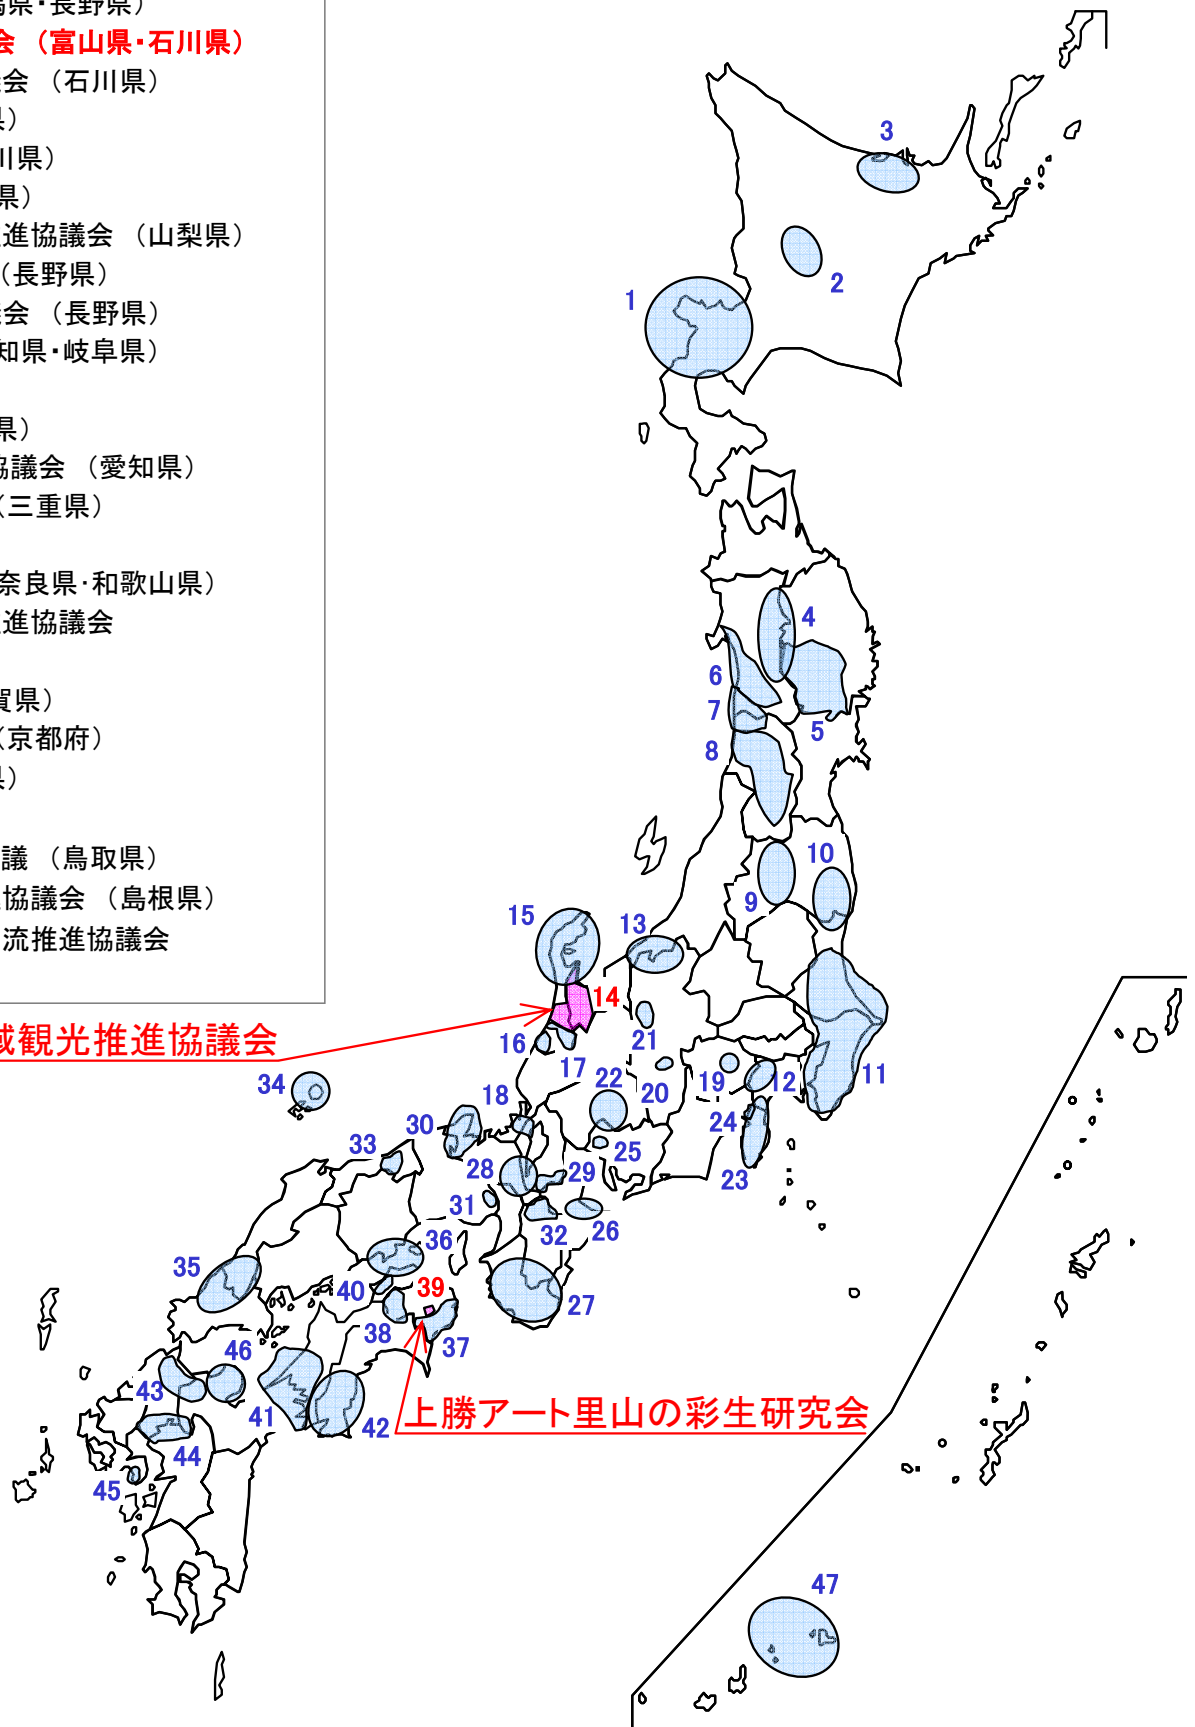

平成20年度観光地域づくり実践プラン(従来型) 選定地域の概要

No	都道府県名	計画対象地域	協議会名	観光地域づくりのテーマ	計画概要
1	富山県、石川県	石川県金沢市、富山県射水市、小矢部市、高岡市、砺波市、南砺市、氷見市	金沢・富山県西部広域観光推進協議会	「加賀藩学」～加賀百万石の歴史・文化・食・工芸	加賀藩前田家の領域であった当該7市に存在する加賀藩ゆかりの観光資源を、歴史・文化・食・工芸といった様々なテーマで整理し、関連づけ、共有する「加賀藩学」をコンセプトに、広域観光ルートの構築や、圏域内ボランティアガイドの育成、各地における滞在メニューの開発等を通じて広域観光を促進することにより、長期滞在、リピーターの増加を目指す。
2	徳島県	徳島県上勝町(全域)	上勝アート里山の彩生研究会	上勝アート里山の彩生ー地域が育む、土・水・森・風・人が彩る観光地域づくりー	町内5地区に点在する野外アート作品と自然豊かな里山を活かしたアートプロジェクトである「上勝アートプロジェクト里山の彩生」を、地域資源である間伐材やゼロ・ウェイストの視点を組み入れたこどもアート活動や地域住民参加型の里山管理・案内ガイド・民泊等を通じて代表的な観光資源として発展させることにより、リピーターや新規観光客の増加を目指す。

平成20年度 観光地域づくり実践プラン(従来型) 選定地域

- 1.後志地域広域連携観光交流推進協議会 (北海道)
- 2.富良野市国際観光促進協議会 (北海道)
- 3.大空町観光まちづくり推進協議会 (北海道)
- 4.秋田岩手広域地域連携観光交流推進協議会 (秋田県・岩手県)
- 5.北上川流域観光地域づくり協議会 (岩手県)
- 6.雄物川観光交流地域活性化協議会 (秋田県)
- 7.環鳥海地域観光交流推進協議会(秋田県・山形県)
- 8.最上川流域観光交流推進協議会 (山形県)
- 9.あいづ広域連携観光交流推進協議会 (福島県)
- 10.いわき・北茨城・高萩広域観光推進協議会 (福島県・茨城県)
- 11.ひたちとふさのジョイントアップ・プロジェクト推進会議 (千葉県・茨城県)
- 12.西さがみ連邦共和国観光交流推進協議会 (神奈川県)
- 13.信越地域観光交流推進協議会 (新潟県・長野県)
- 14.金沢・富山県西部広域観光推進協議会 (富山県・石川県)**
- 15.能登半島広域連携観光交流推進協議会 (石川県)
- 16.加賀市観光交流推進協議会 (石川県)
- 17.まるごと白山ファンクラブ協議会 (石川県)
- 18.鯖街道交流促進会議 (福井県・滋賀県)
- 19.富士山四湖地域広域連携観光交流推進協議会 (山梨県)
- 20.駒ヶ根市もてなしのまちづくり協議会 (長野県)
- 21.信州安曇野観光ネットワーク推進協議会 (長野県)
- 22.日本ライン広域観光推進協議会 (愛知県・岐阜県)
- 23.伊豆観光推進協議会 (静岡県)
- 24.三島ルネッサンス推進協議会 (静岡県)
- 25.観光地域づくり有松桶狭間観光振興協議会 (愛知県)
- 26.伊勢二見地域観光交流推進協議会 (三重県)
- 27.「紀伊山地の霊場と参詣道」広域連携観光交流空間推進協議会 (三重県・奈良県・和歌山県)
- 28.京都・大津・宇治広域連携観光交流推進協議会 (滋賀県・京都府)
- 29.甲賀広域観光まちおこし協議会 (滋賀県)
- 30.丹後広域連携観光交流推進協議会 (京都府)
- 31.宝塚市集客交流推進協議会 (兵庫県)
- 32.奈良のむらづくり協議会 (奈良県)
- 33.鳥取観光戦略ランドデザイン推進会議 (鳥取県)
- 34.隠岐島後地域広域連携観光交流推進協議会 (島根県)
- 35.萩・益田・津和野圏域広域連携観光交流推進協議会 (島根県・山口県)

金沢・富山県西部広域観光推進協議会

上勝アート里山の彩生研究会

... 平成20年度選定地域
 ... 過年度実施地域