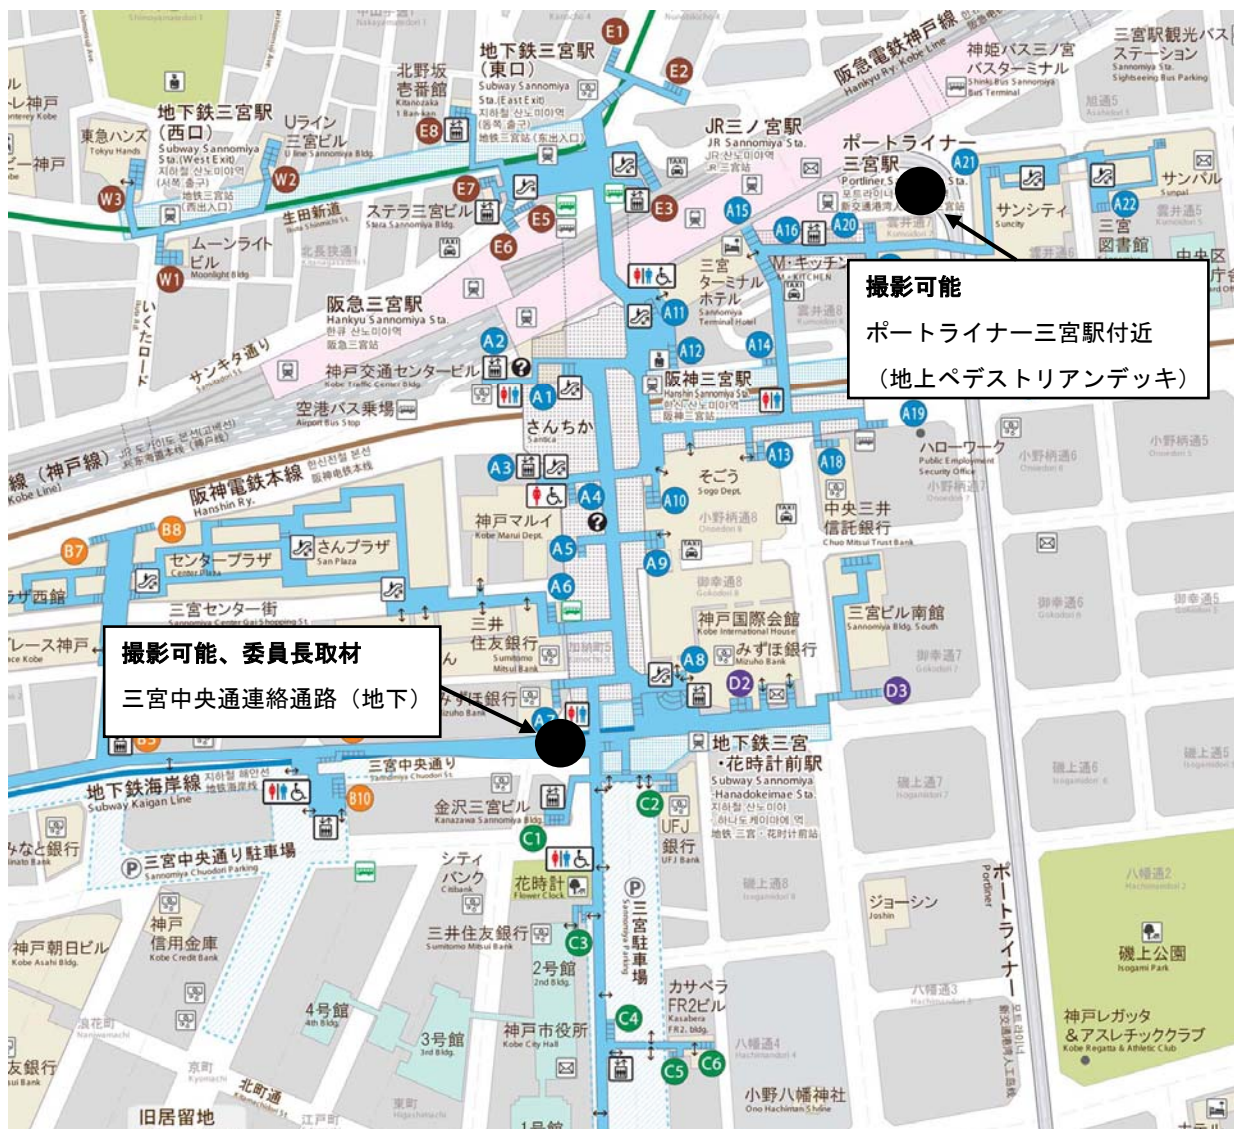

自律移動支援プロジェクト現地体験会 撮影可能箇所&委員長取材箇所

《撮影可能箇所》

- ・三宮中央通連絡通路(地下)
- ・ポートライナー三宮駅付近(地上ペDESTリアンデッキ)

《委員長取材箇所》

- ・三宮中央通連絡通路(地下)