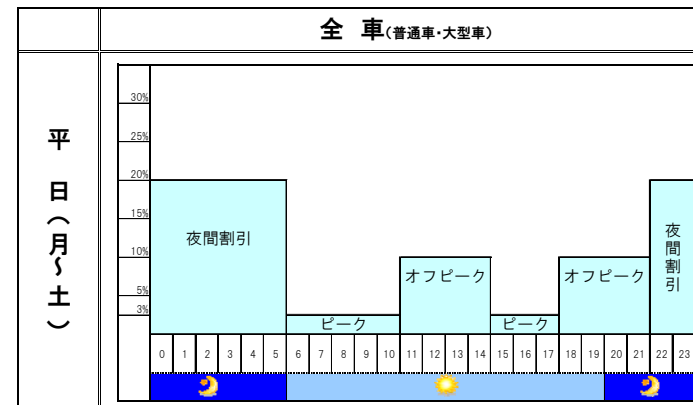

○神戸淡路門自動車道については、夜間淡路島内区間の並行する国道への転換を防止し環境保全を図る観点から、
・注4 平日0~6時及び22~24時に本州四国間直通利用または本州または四国から淡路島を利用する場合の淡路島内区間を5割引とします。本州四国間を直通利用しない場合、淡路島外区間(明石海峡大橋と大鳴門橋を含む)は3割引とします。

【NEXCOの時間割引の適用例(平日)】

【NEXCO3社の割引(大都市近郊区間)】 3/30~

注1 平日4~6時及び20~24時に平日夜間割引が適用されます。なお、4~6時及び22~24時で100km以下の走行の場合は早朝夜間割引が適用されます。

【首都高速の割引】

※首都高速は料金所の通過時刻、阪神高速は入口の通過時刻が基準となります。

【阪神高速の割引】 4/1~

注1 阪神西線(0~7時前、19~24時)においては、現在、5%の割引で実施中。

事業者向け割引について(平成21年4月1日より拡大します。)