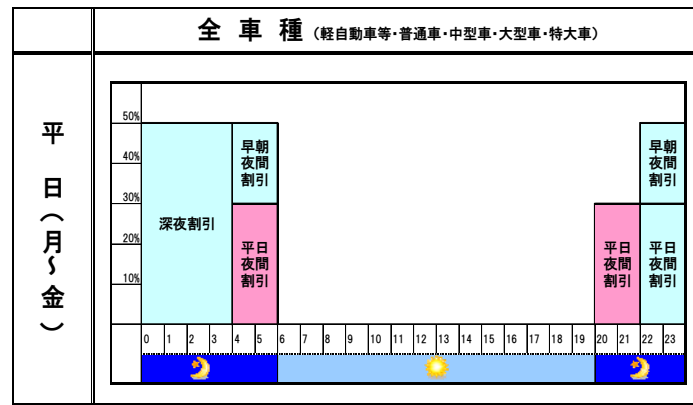

安全で快適な高速道路をご利用下さい。

【NEXCO3社の割引(地方部)】 3/30~

【本四高速の割引】 3/23~

！ご注意下さい。
・割引はETC限定です。
(ETC無線通信による走行が条件)

全時間帯で
3割引以上

■ 新たに実施する割引
■ 従前からの割引

注1 1回の走行で100km以内、車両1台につき2回/日までとなります。今後、100kmを越えて走行した場合は100km分が3割引となる予定です。(回数制限はなくなります)
注2 1回の走行で100km以内、車両1台につき午前午後それぞれ最初の1回限りとなります。今後、100kmを越えて走行した場合は100km分が5割引となる予定です。
注3 大都市近郊区間とあわせて、平日4~6時及び20~24時に平日夜間割引が適用されます。

○神戸淡路門自動車道については、夜間淡路島内区間の並行する国道への転換を防止し環境保全を図る観点から、
・注4 平日0~6時及び22~24時に本州四国間直通利用または本州または四国から淡路島を利用する場合の淡路島内区間を5割引とします。本州四国間を直通利用しない場合、淡路島外区間(明石海峡大橋と大鳴門橋を含む)は3割引とします。

【NEXCOの時間割引の適用例(平日)】

【NEXCO3社の割引(大都市近郊区間)】 3/30~