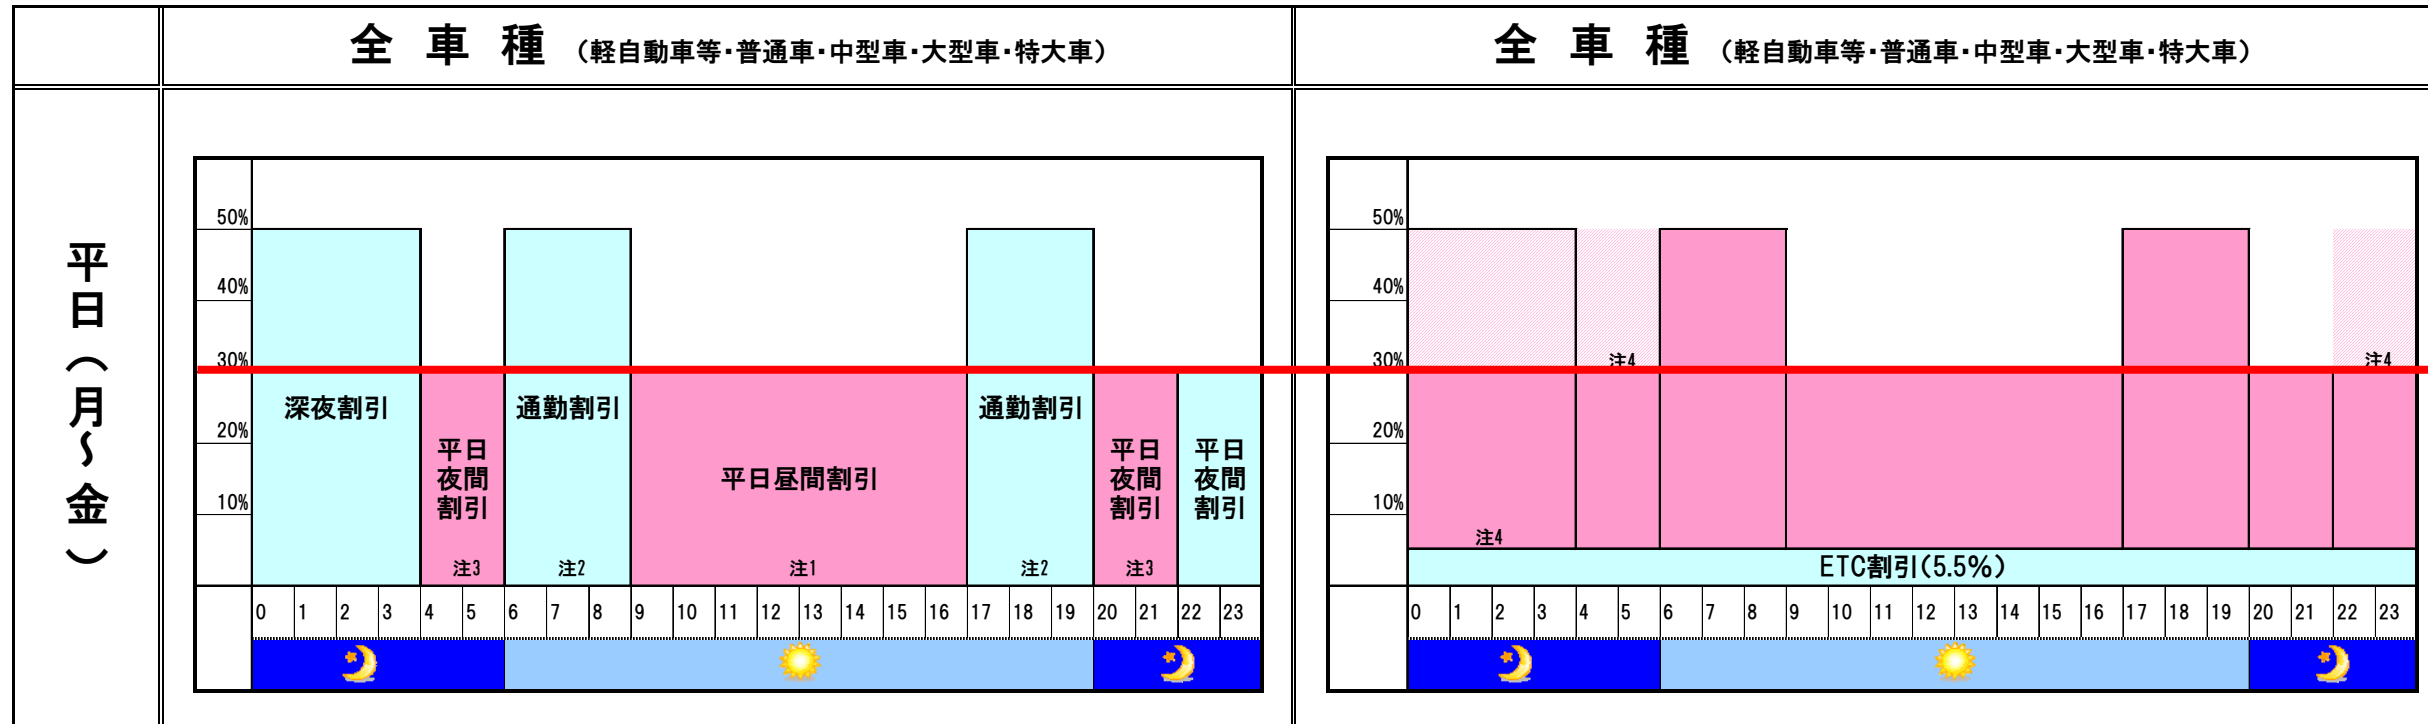

安全で快適な高速道路をご利用下さい。

【NEXCO3社の割引(地方部)】 3/30~

【本四高速の割引】 3/23~

！ご注意下さい。
・割引はETC限定です。
(ETC無線通信による走行が条件)

全時間帯で
3割引以上

■ 新たに実施する割引
■ 従前からの割引

注1 1回の走行で100km以内、車両1台につき2回/日までとなります。今後、100kmを越えて走行した場合は100km分が3割引となる予定です。(回数制限はなくなります)
注2 1回の走行で100km以内、車両1台につき午前午後それぞれ最初の1回限りとなります。今後、100kmを越えて走行した場合は100km分が5割引となる予定です。
注3 大都市近郊区間とあわせて、平日4~6時及び20~24時に平日夜間割引が適用されます。

○神戸淡路門自動車道については、夜間淡路島内区間の並行する国道への転換を防止し環境保全を図る観点から、
・注4 平日0~6時及び22~24時に本州四国間直通利用または本州または四国から淡路島を利用する場合の淡路島内区間を5割引とします。本州四国間を直通利用しない場合、淡路島外区間(明石海峡大橋と大鳴門橋を含む)は3割引とします。

【NEXCOの時間割引の適用例(平日)】

【NEXCO3社の割引(大都市近郊区間)】 3/30~

＜NEXCO3社＞ 大口・多頻度割引(契約者単位割引)の内容が変わります。

〔現在の契約者単位割引〕

利用額合計500万円超/月、かつ、
1台当たりの平均利用額3万円超/月 + 10%

〔H21~22年度 2年間〕

利用額合計450万円超/月、かつ、
1台当たりの平均利用額2万7千円超/月 + 5%*

利用額合計500万円超/月、かつ、
1台当たりの平均利用額3万円超/月 + 10%*

※重複適用はしない

＜首都高速・阪神高速＞ 契約者単位割引が追加されます。