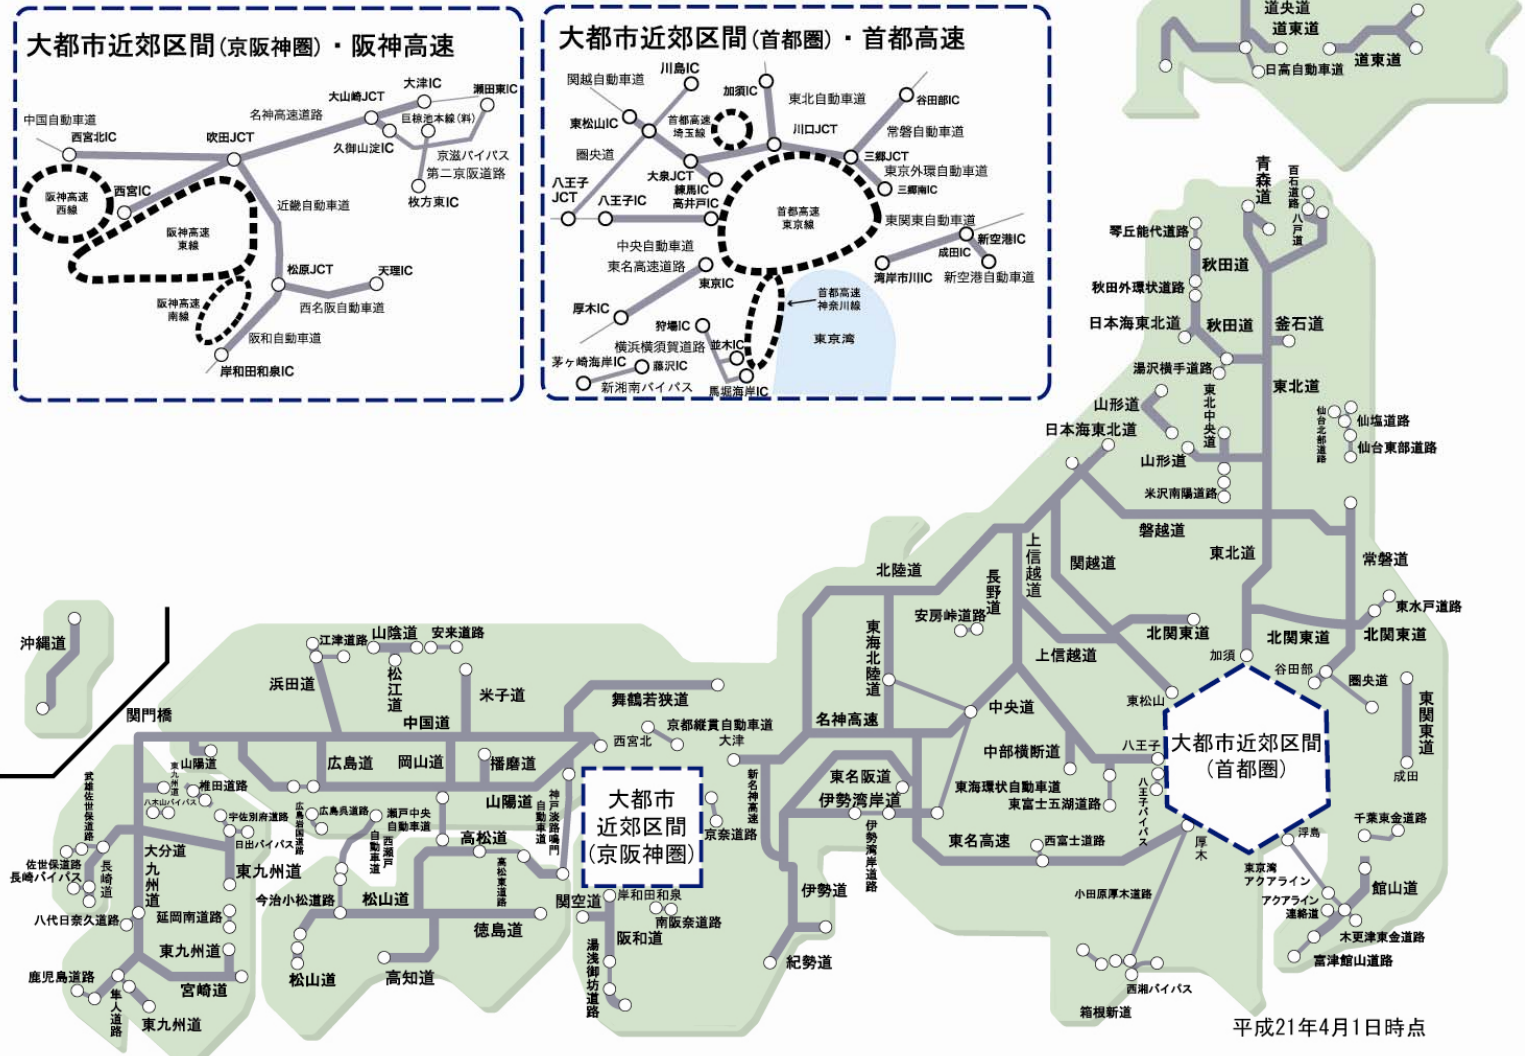

高速道路料金引下げの対象路線図

H21.3月版

高速道路
料金の引下げ

平日全時間帯で3割引を導入 ~平日も引下げます~