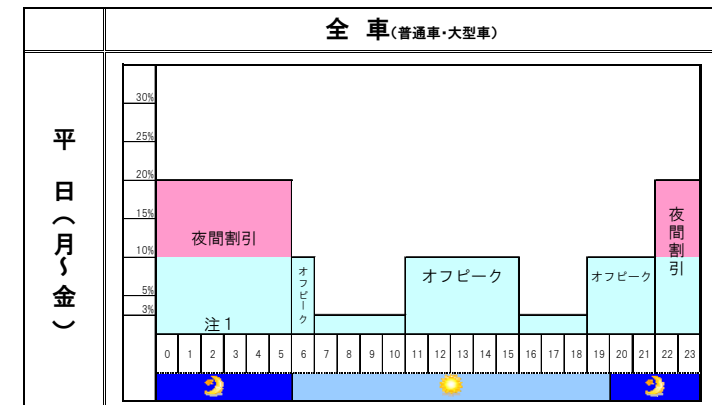

○神戸淡路門自動車道については、夜間淡路島内区間の並行する国道への転換を防止し環境保全を図る観点から、
・注4 平日0~6時及び22~24時に本州四国間直通利用または本州または四国から淡路島を利用する場合の淡路島内区間を5割引とします。本州四国間を直通利用しない場合、淡路島外区間(明石海峡大橋と大鳴門橋を含む)は3割引とします。

【NEXCOの時間割引の適用例(平日)】

【NEXCO3社の割引(大都市近郊区間)】 3/30~

注1 平日4~6時及び20~24時に平日夜間割引が適用されます。なお、4~6時及び22~24時で100km以下の走行の場合は早朝夜間割引が適用されます。

【首都高速の割引】

※首都高速は料金所の通過時刻、阪神高速は入口の通過時刻が基準となります。

【阪神高速の割引】 4/1~

注1 阪神西線(0~7時前、19~24時)においては、現在、5%の割引で実施中。

事業者向け割引について(平成21年4月1日より拡大します。)