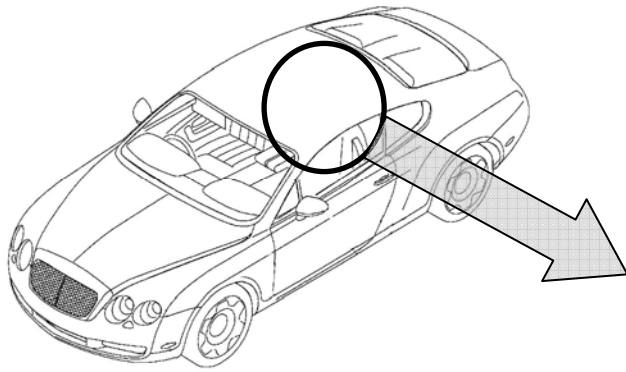

## 改善箇所説明図②

燃料フィルタ取り付けバンドの止め具  
(基準不適合発生箇所)

取り付けバンドの止め具の位置が不適切なもの 取り付けバンドの止め具の位置を改善したもの

注意：  は取付位置を改善する部品を示す。

### 基準不適合発生箇所

燃料フィルタの取り付けバンドの止め具の位置に不適切なものがあるため、フィルタの表面処理に損傷を与え、道路凍結防止剤による腐食が発生することがある。そのため、そのまま使用を続けると燃料が漏れるおそれがある。

### 改善の内容

全車両、取り付けバンドの位置を確認し、不適切なものは取付位置を改善するとともに、燃料フィルタを新品と交換する。