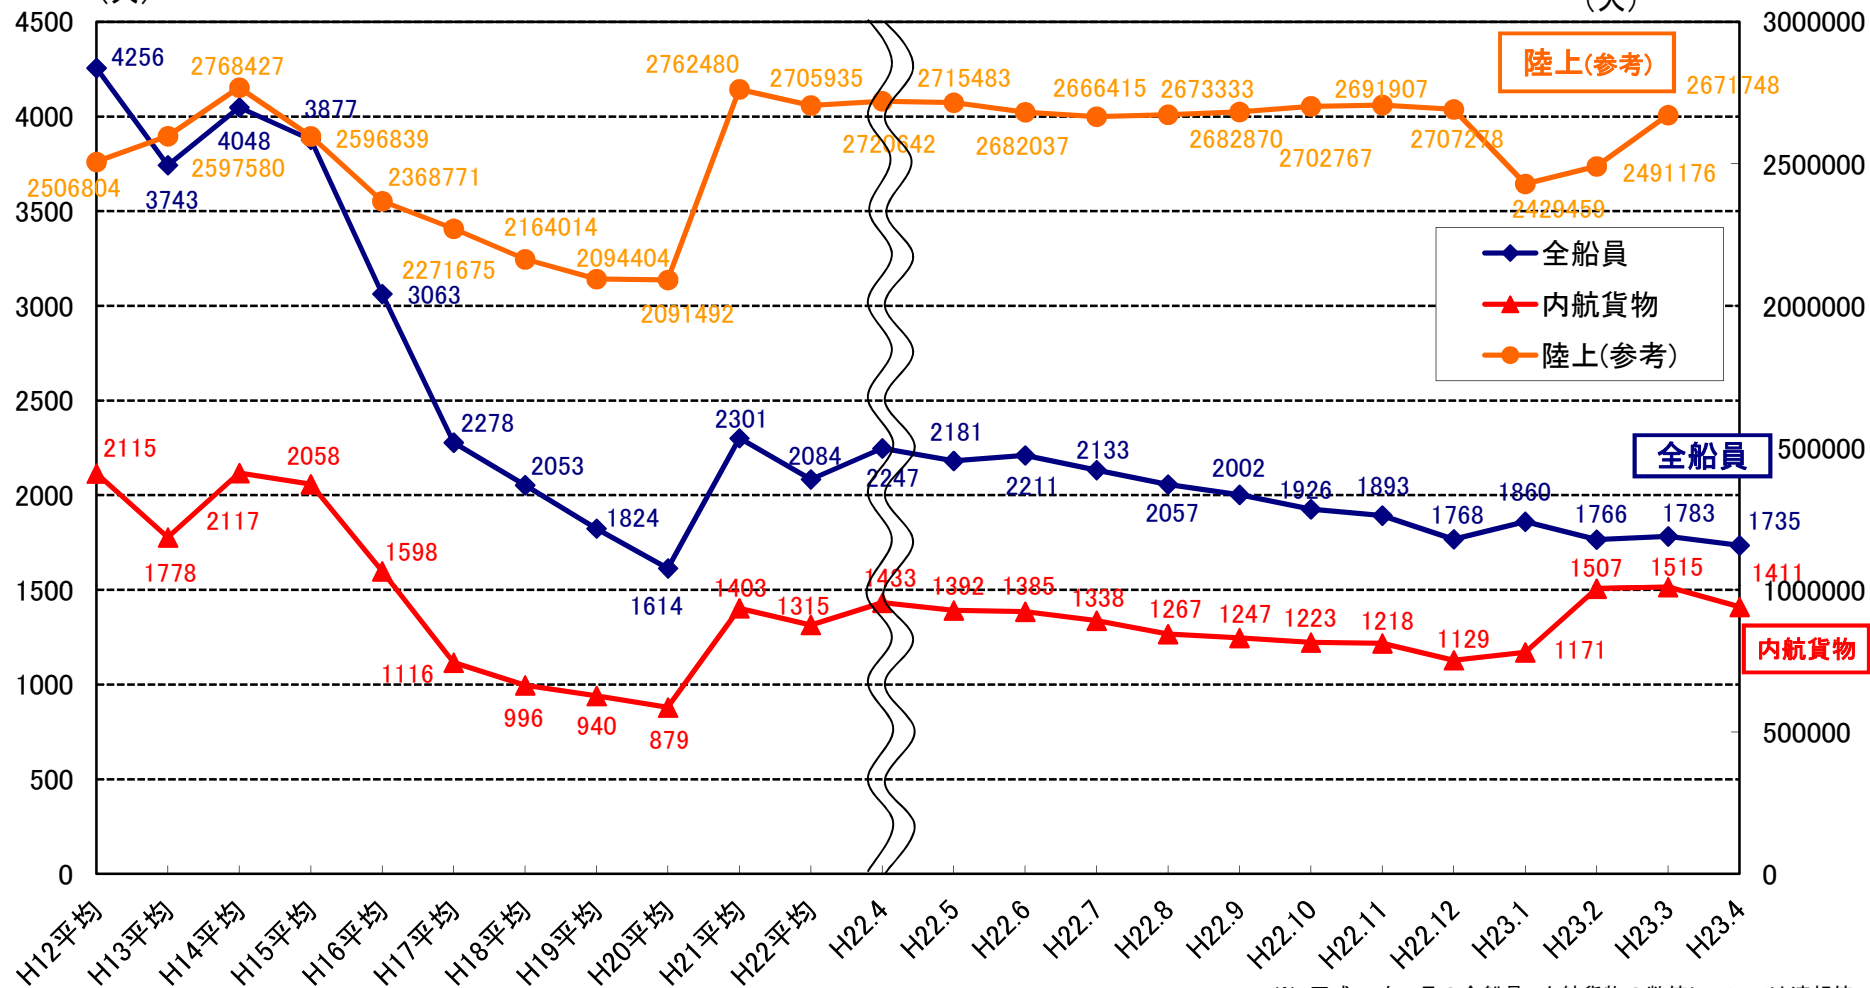

船員の有効求職者数  
(人)

### 船員の有効求職者数の推移

陸上労働者の有効求職者数  
(人)

※ 平成23年4月の全船員、内航貨物の数値については速報値