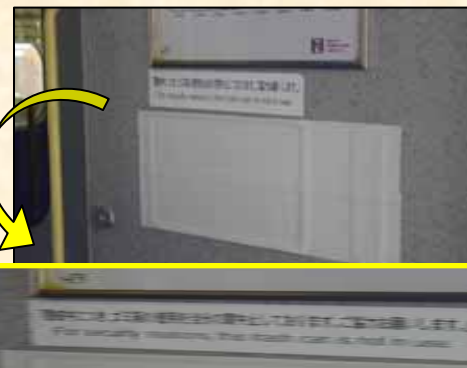

列車内における警戒強化

警察官、ガードマン等による列車内の警戒

警察官による警乗

ガードマンによる巡回

車掌による不審手荷物
のチェック

トイレ・ゴミ箱等
のチェック

走行中の列車内等において、警察官、ガードマン、車掌等による不審者・不審手荷物のチェックが実施されている。

不審物発見等に係る協力要請

列車内のテロップ表示

車内に掲示されたポスター

運転室の施錠

新幹線車内の ゴミ箱の閉鎖

新幹線車内のゴミ箱もテープで閉鎖
(東北新幹線)

列車内の非常通報器

車内の乗客からの不審物情報の
提供に非常通報器の利用も可能