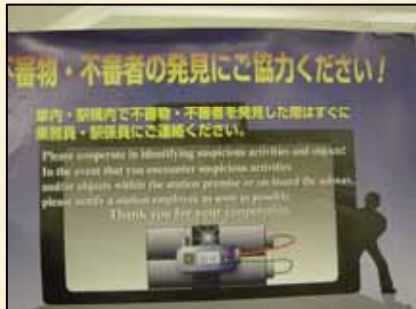

列車内における警戒強化

警察官、ガードマン等による列車内の警戒

警察官による警乗

ガードマンによる巡回

車掌による不審手荷物
のチェック

トイレ・ゴミ箱等
のチェック

走行中の列車内等において、警察官、ガードマン、車掌等による不審者・不審手荷物のチェックが実施されている。

不審物発見等に係る協力要請

列車内のテロップ表示

車内に掲示されたポスター

運転室の施錠

新幹線車内の ゴミ箱の閉鎖

新幹線車内のゴミ箱もテープで閉鎖
(東北新幹線)

列車内の非常通報器

車内の乗客からの不審物情報の
提供に非常通報器の利用も可能