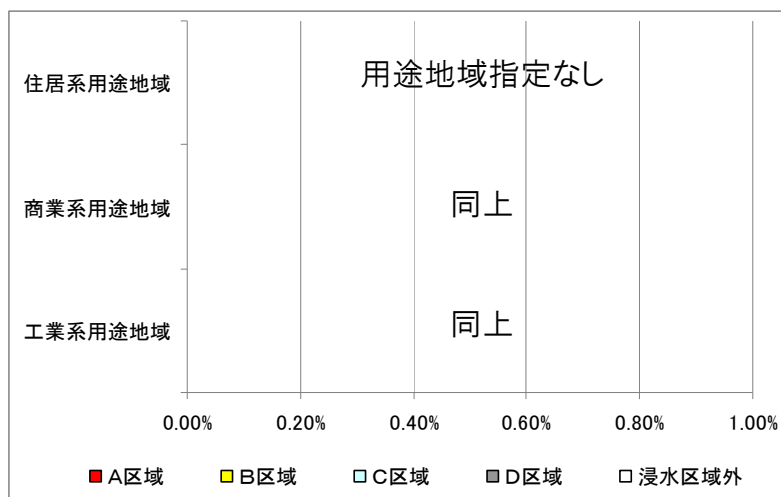

■山元町

○用途地域と建物被災区域

○用途地域別の被災状況区別面積割合

※住居系用途地域:第一(二)種低層(中高層)住居
 専用地域、第一(二)種住居地域、準住居地域
 商業系用途地域:近隣商業地域、商業地域
 工業系用途地域:準工業地域、工業地域、工業専
 用地域