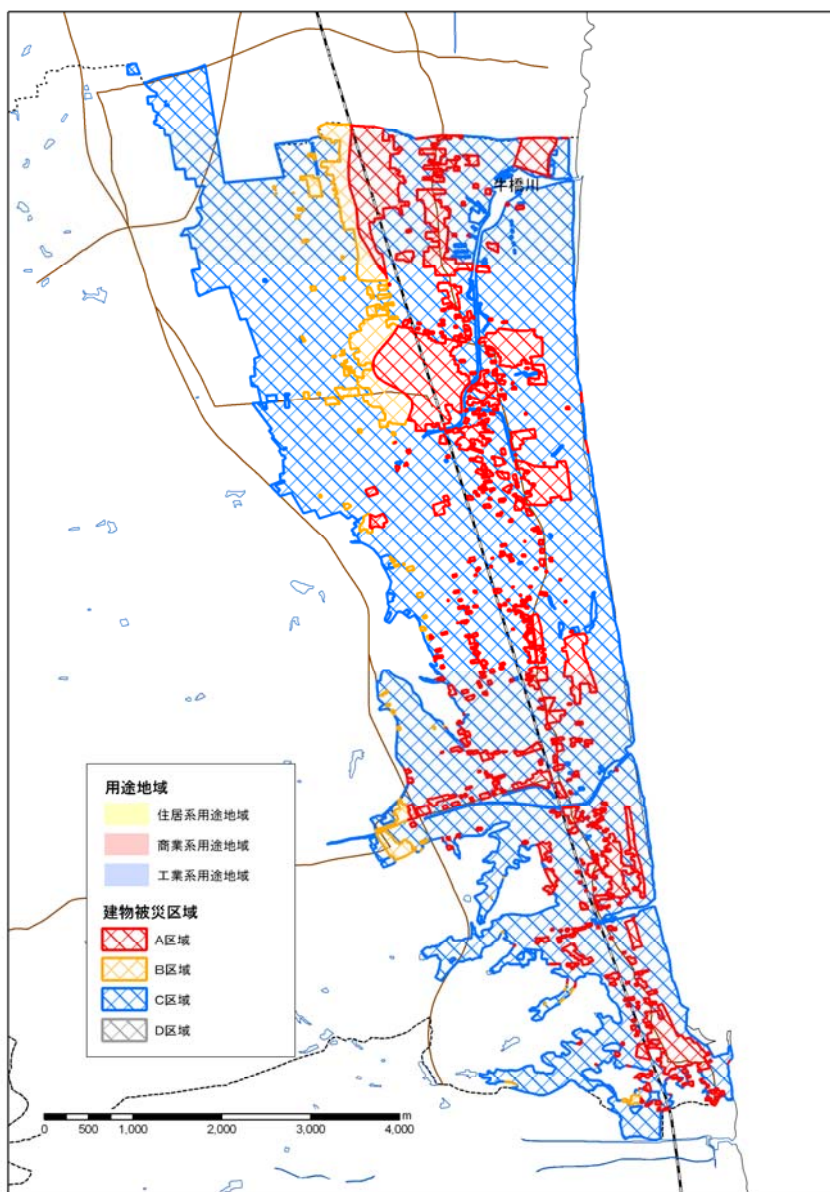

■山元町

○用途地域と建物被災区域

○用途地域別の被災状況区別面積割合

※住居系用途地域:第一(二)種低層(中高層)住居
 専用地域、第一(二)種住居地域、準住居地域
 商業系用途地域:近隣商業地域、商業地域
 工業系用途地域:準工業地域、工業地域、工業専
 用地域