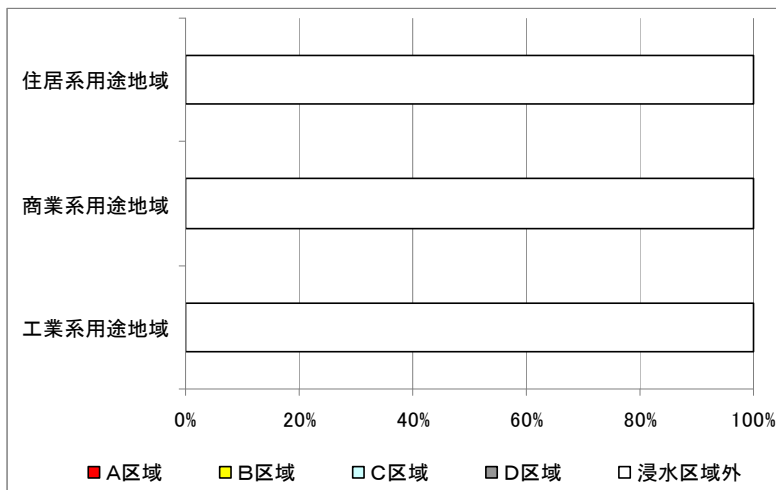

■水戸市

○用途地域と建物被災区域

○用途地域別の被災状況区別面積割合

※住居系用途地域:第一(二)種低層(中高層)住居
専用地域、第一(二)種住居地域、準住居地域
商業系用途地域:近隣商業地域、商業地域
工業系用途地域:準工業地域、工業地域、工業専
用地域