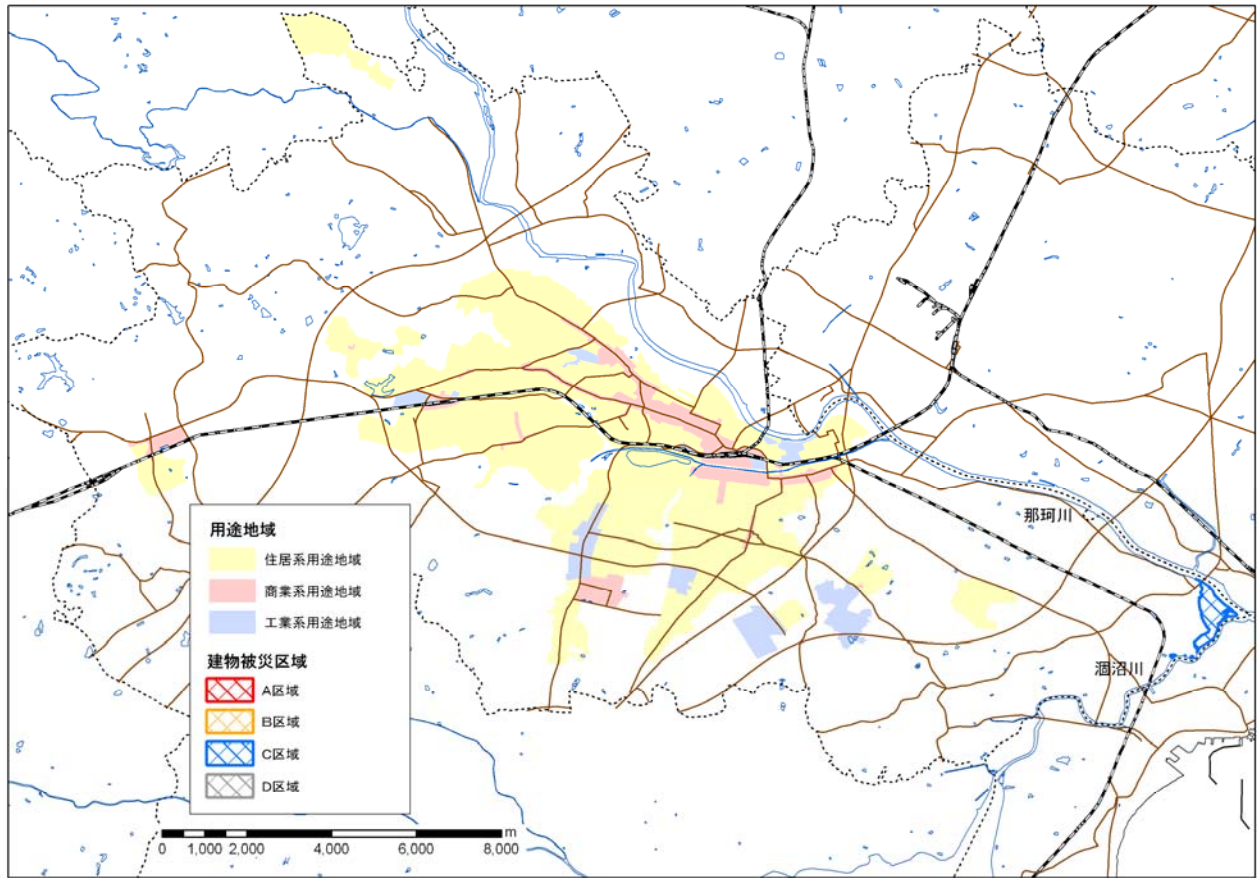

■水戸市

○用途地域と建物被災区域

○用途地域別の被災状況区別面積割合

※住居系用途地域:第一(二)種低層(中高層)住居
専用地域、第一(二)種住居地域、準住居地域
商業系用途地域:近隣商業地域、商業地域
工業系用途地域:準工業地域、工業地域、工業専
用地域