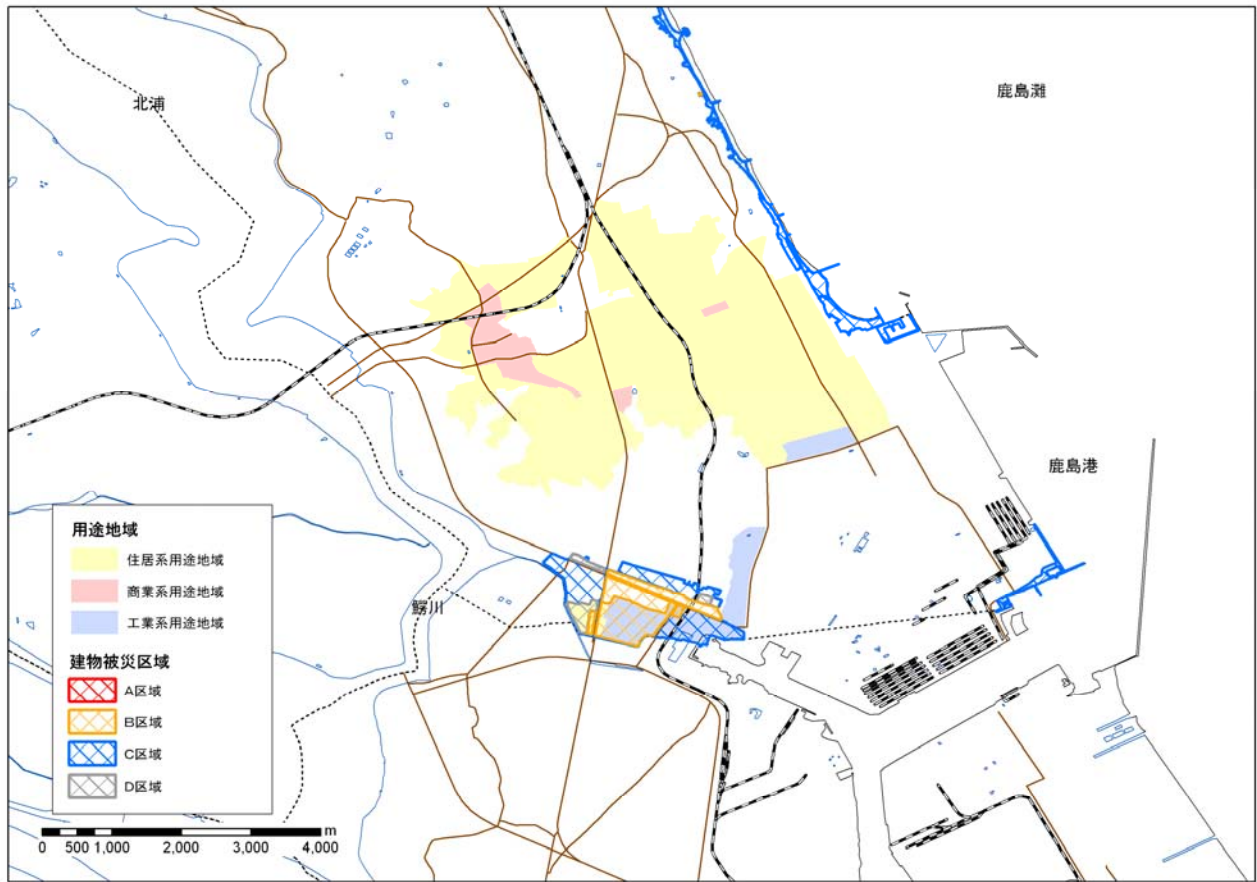

鹿嶋市

○用途地域と建物被災区域

○用途地域別の被災状況区別面積割合

※住居系用途地域:第一(二)種低層(中高層)住居
 専用地域、第一(二)種住居地域、準住居地域
 商業系用途地域:近隣商業地域、商業地域
 工業系用途地域:準工業地域、工業地域、工業専
 用地域