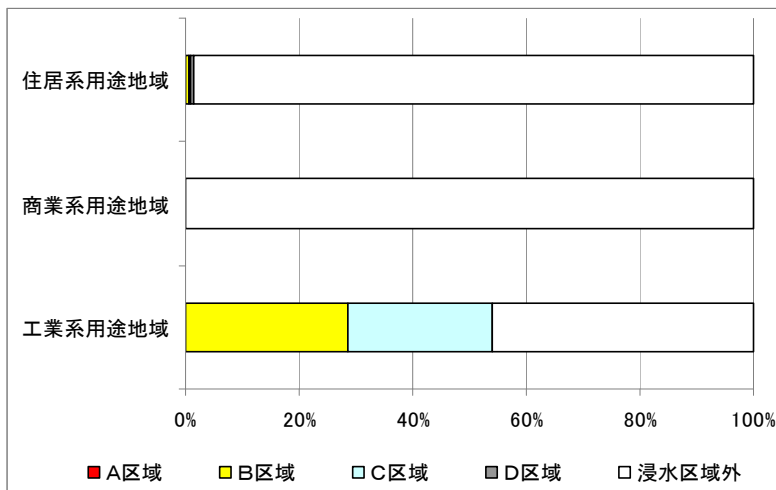

鹿嶋市

○用途地域と建物被災区域

○用途地域別の被災状況区別面積割合

※住居系用途地域:第一(二)種低層(中高層)住居
 専用地域、第一(二)種住居地域、準住居地域
 商業系用途地域:近隣商業地域、商業地域
 工業系用途地域:準工業地域、工業地域、工業専
 用地域