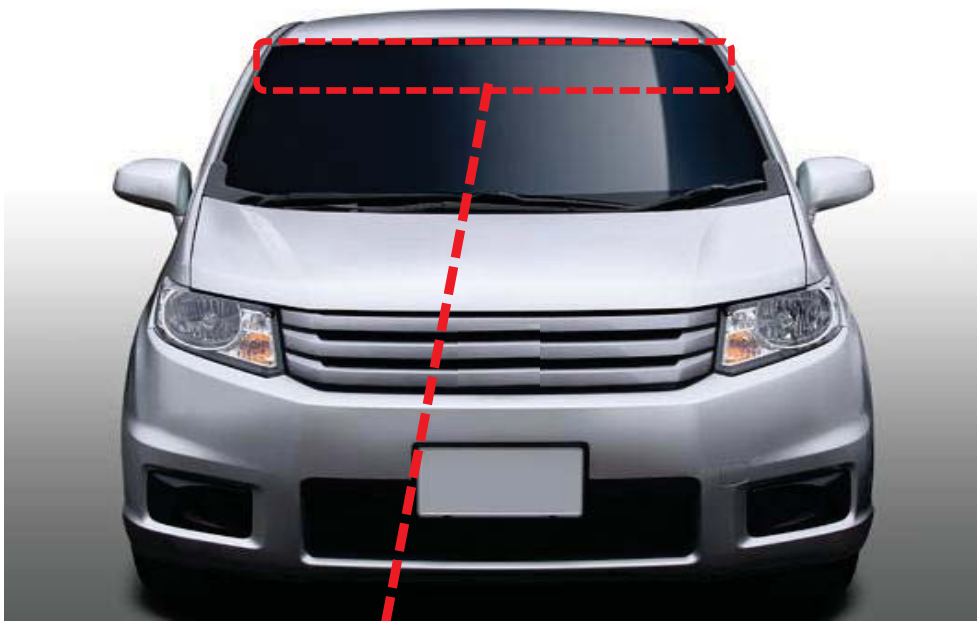

不具合箇所説明図

不具合発生箇所

前面ガラス

リモコン受光部

<車内から見た図です>