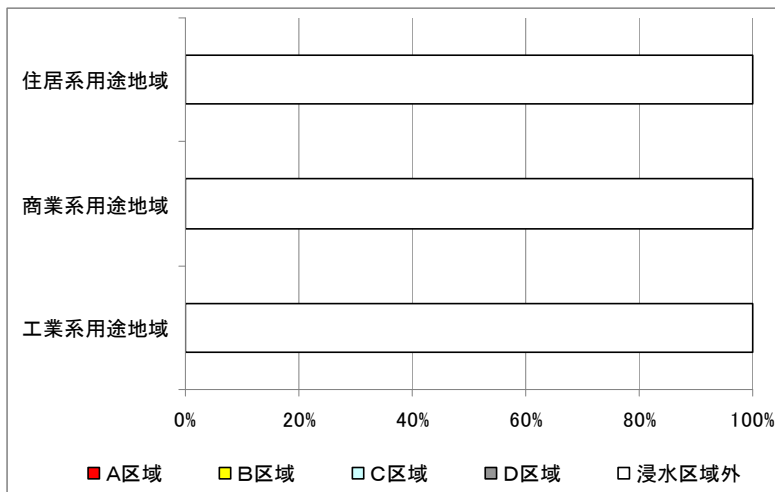

■岩泉町

○用途地域と建物被災区域

○用途地域別の被災状況区別面積割合

※住居系用途地域:第一(二)種低層(中高層)住居
専用地域、第一(二)種住居地域、準住居地域
商業系用途地域:近隣商業地域、商業地域
工業系用途地域:準工業地域、工業地域、工業専
用地域