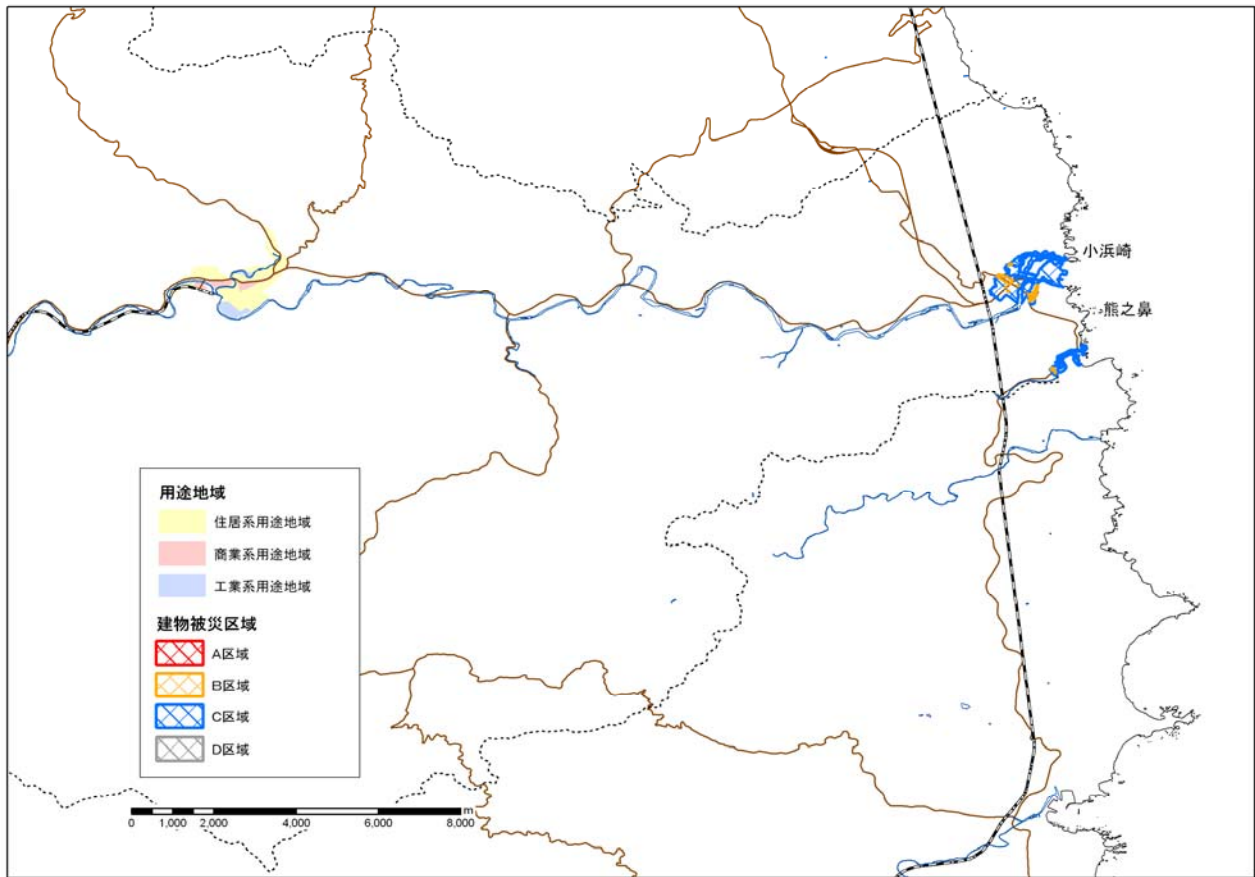

■岩泉町

○用途地域と建物被災区域

○用途地域別の被災状況区別面積割合

※住居系用途地域:第一(二)種低層(中高層)住居
専用地域、第一(二)種住居地域、準住居地域
商業系用途地域:近隣商業地域、商業地域
工業系用途地域:準工業地域、工業地域、工業専
用地域