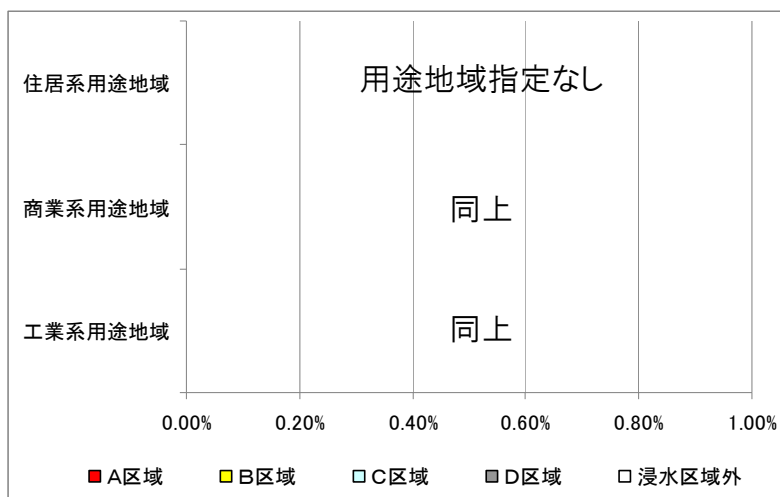

■ 田野畑村

○ 用途地域と建物被災区域

○ 用途地域別の被災状況区別面積割合

※住居系用途地域:第一(二)種低層(中高層)住居
 専用地域、第一(二)種住居地域、準住居地域
 商業系用途地域:近隣商業地域、商業地域
 工業系用途地域:準工業地域、工業地域、工業専
 用地域