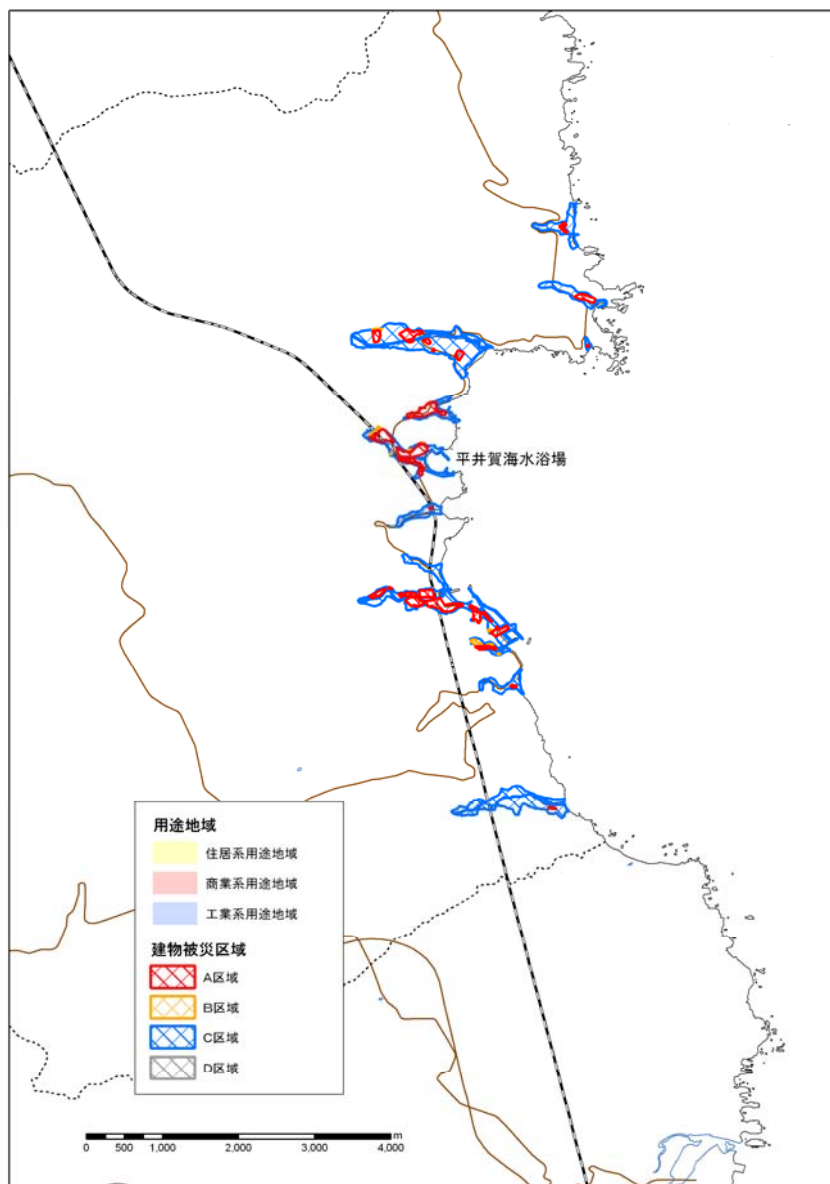

■ 田野畑村

○ 用途地域と建物被災区域

○ 用途地域別の被災状況区別面積割合

※住居系用途地域:第一(二)種低層(中高層)住居
 専用地域、第一(二)種住居地域、準住居地域
 商業系用途地域:近隣商業地域、商業地域
 工業系用途地域:準工業地域、工業地域、工業専
 用地域