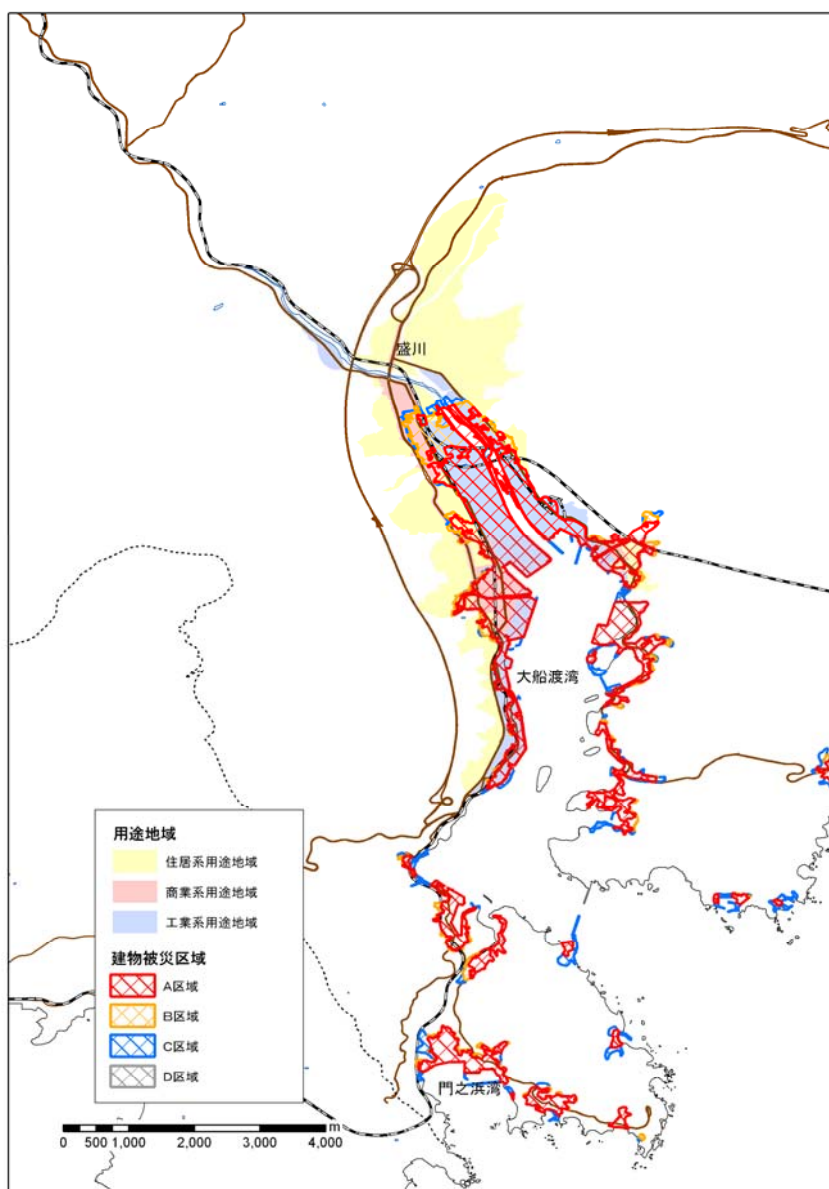

■大船渡市

○用途地域と建物被災区域

○用途地域別の被災状況区別面積割合

※住居系用途地域：第一(二)種低層(中高層)住居専用地域、第一(二)種住居地域、準住居地域
 商業系用途地域：近隣商業地域、商業地域
 工業系用途地域：準工業地域、工業地域、工業専用地域