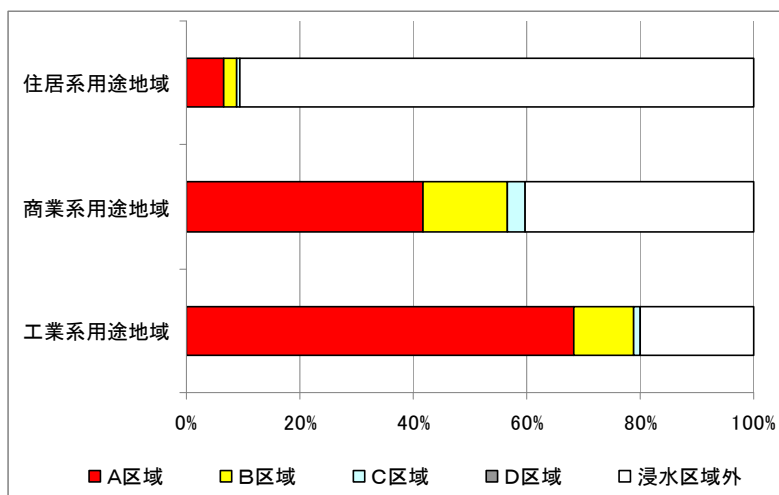

■大船渡市

○用途地域と建物被災区域

○用途地域別の被災状況区別面積割合

※住居系用途地域：第一(二)種低層(中高層)住居専用地域、第一(二)種住居地域、準住居地域
 商業系用途地域：近隣商業地域、商業地域
 工業系用途地域：準工業地域、工業地域、工業専用地域