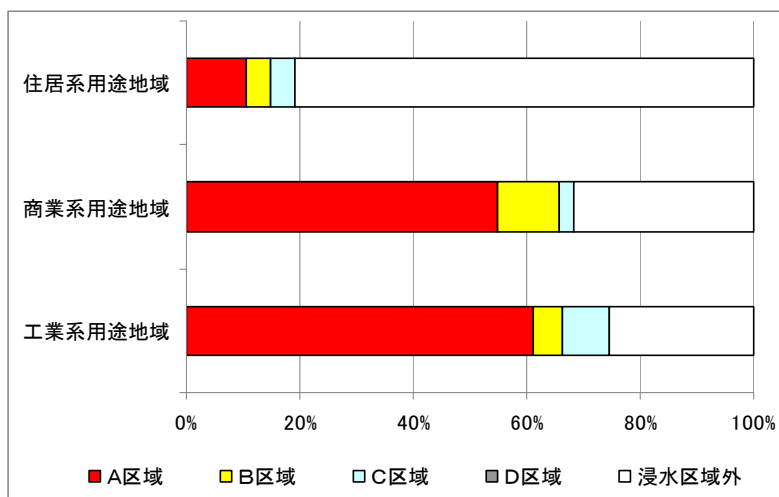

■ 気仙沼市

○ 用途地域と建物被災区域

○ 用途地域別の被災状況区別面積割合

※住居系用途地域：第一(二)種低層(中高層)住居  
 専用地域、第一(二)種住居地域、準住居地域  
 商業系用途地域：近隣商業地域、商業地域  
 工業系用途地域：準工業地域、工業地域、工業専  
 用地域