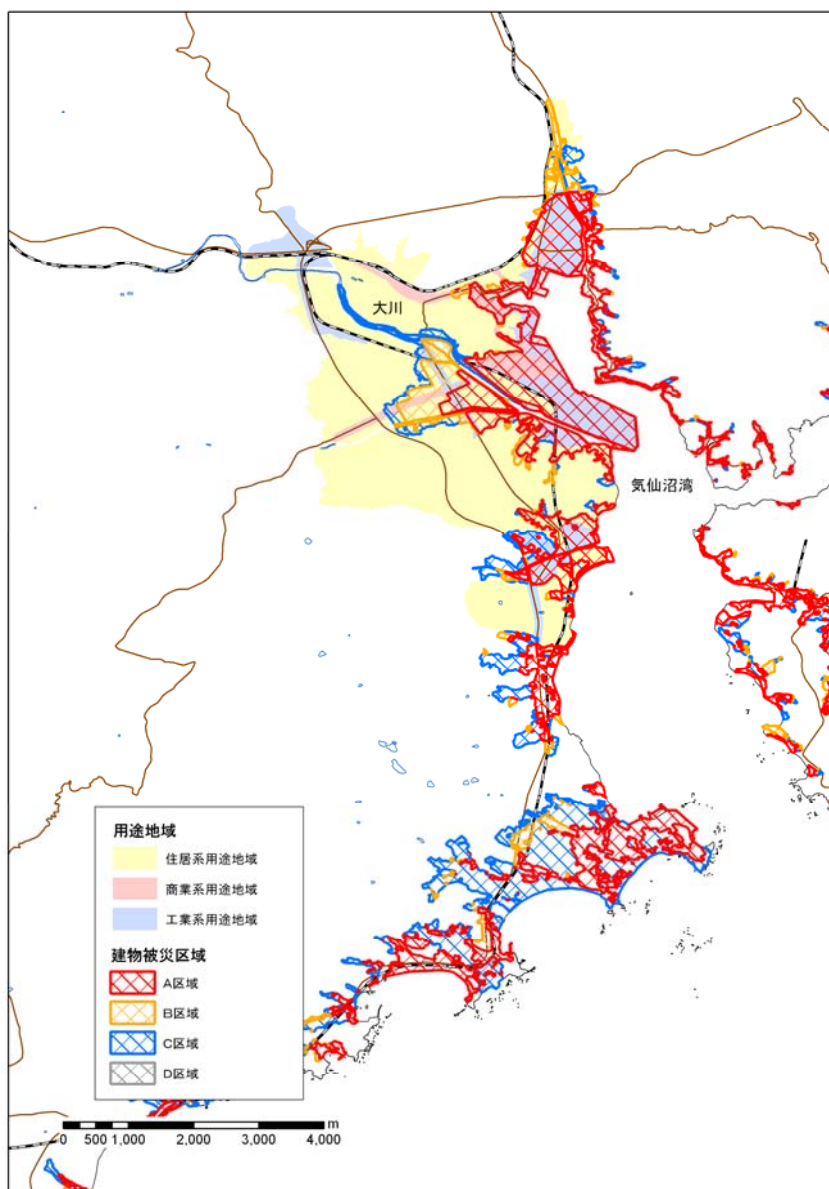

■ 気仙沼市

○ 用途地域と建物被災区域

○ 用途地域別の被災状況区別面積割合

※住居系用途地域：第一(二)種低層(中高層)住居  
 専用地域、第一(二)種住居地域、準住居地域  
 商業系用途地域：近隣商業地域、商業地域  
 工業系用途地域：準工業地域、工業地域、工業専  
 用地域