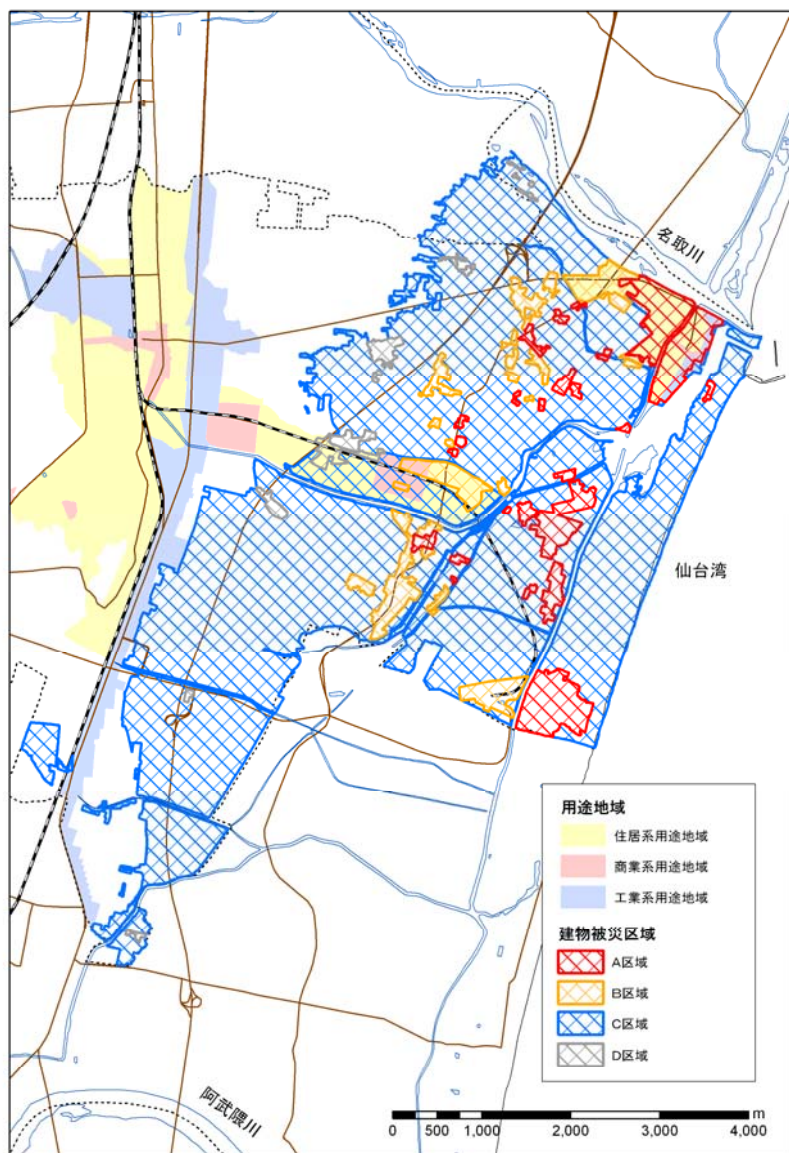

■名取市

○用途地域と建物被災区域

○用途地域別の被災状況区別面積割合

※住居系用途地域：第一(二)種低層(中高層)住居  
 専用地域、第一(二)種住居地域、準住居地域  
 商業系用途地域：近隣商業地域、商業地域  
 工業系用途地域：準工業地域、工業地域、工業専  
 用地域