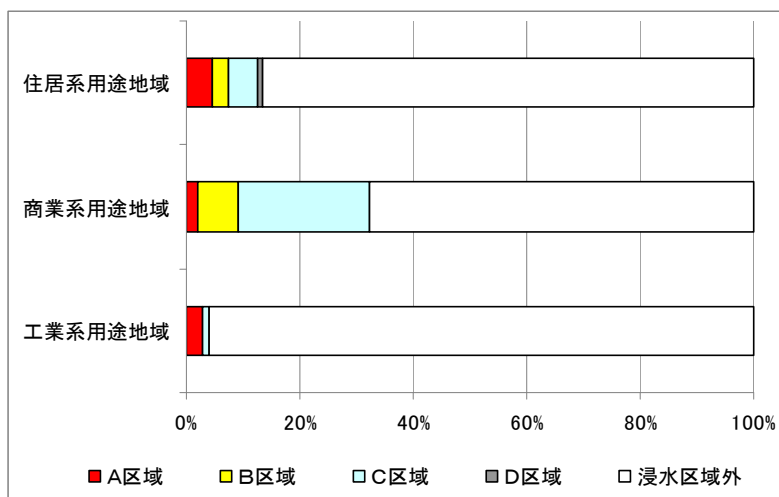

■名取市

○用途地域と建物被災区域

○用途地域別の被災状況区別面積割合

※住居系用途地域：第一(二)種低層(中高層)住居  
 専用地域、第一(二)種住居地域、準住居地域  
 商業系用途地域：近隣商業地域、商業地域  
 工業系用途地域：準工業地域、工業地域、工業専  
 用地域