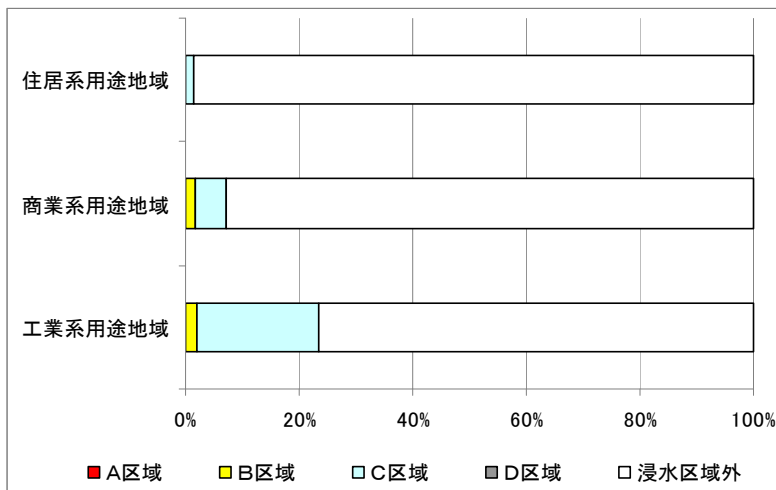

■ 銚子市

○用途地域と建物被災区域

○用途地域別の被災状況区別面積割合

※住居系用途地域:第一(二)種低層(中高層)住居
 専用地域、第一(二)種住居地域、準住居地域
 商業系用途地域:近隣商業地域、商業地域
 工業系用途地域:準工業地域、工業地域、工業専
 用地域