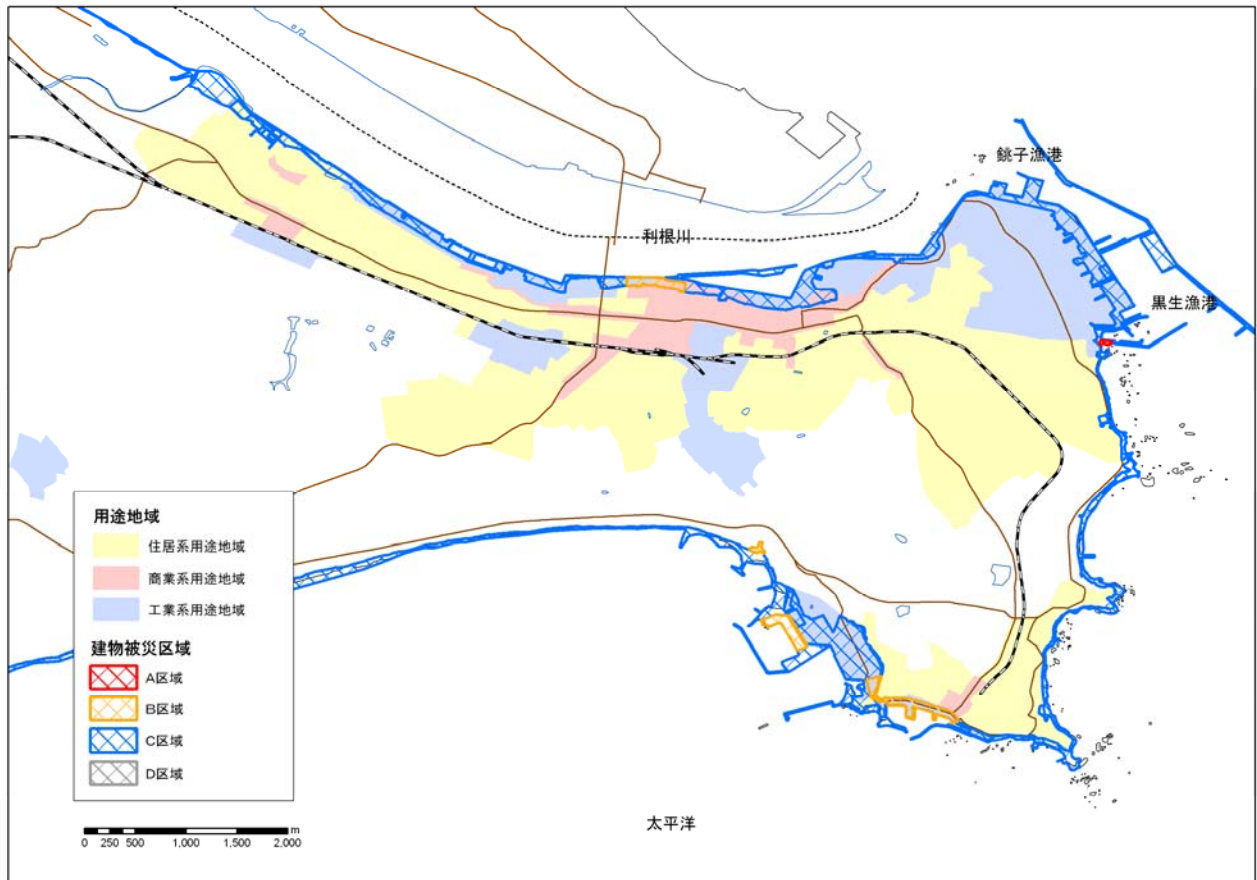

■ 銚子市

○用途地域と建物被災区域

○用途地域別の被災状況区別面積割合

※住居系用途地域:第一(二)種低層(中高層)住居
 専用地域、第一(二)種住居地域、準住居地域
 商業系用途地域:近隣商業地域、商業地域
 工業系用途地域:準工業地域、工業地域、工業専
 用地域