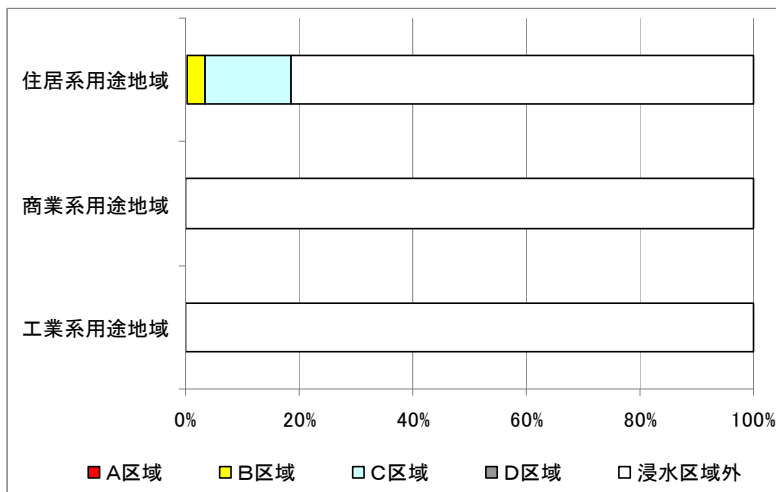

■山武市

○用途地域と建物被災区域

○用途地域別の被災状況区別面積割合

※住居系用途地域:第一(二)種低層(中高層)住居  
 専用地域、第一(二)種住居地域、準住居地域  
 商業系用途地域:近隣商業地域、商業地域  
 工業系用途地域:準工業地域、工業地域、工業専  
 用地域