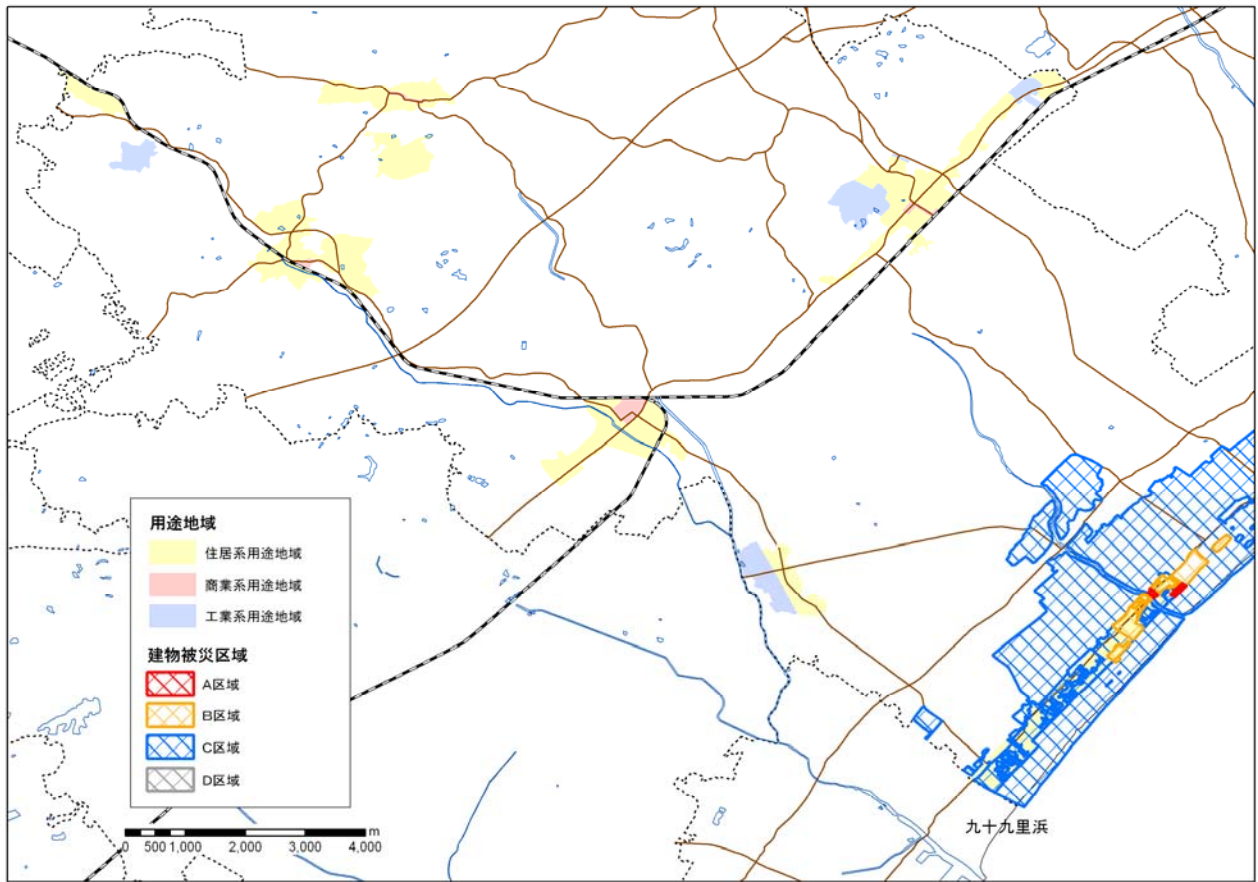

■山武市

○用途地域と建物被災区域

○用途地域別の被災状況区別面積割合

※住居系用途地域:第一(二)種低層(中高層)住居  
 専用地域、第一(二)種住居地域、準住居地域  
 商業系用途地域:近隣商業地域、商業地域  
 工業系用途地域:準工業地域、工業地域、工業専  
 用地域