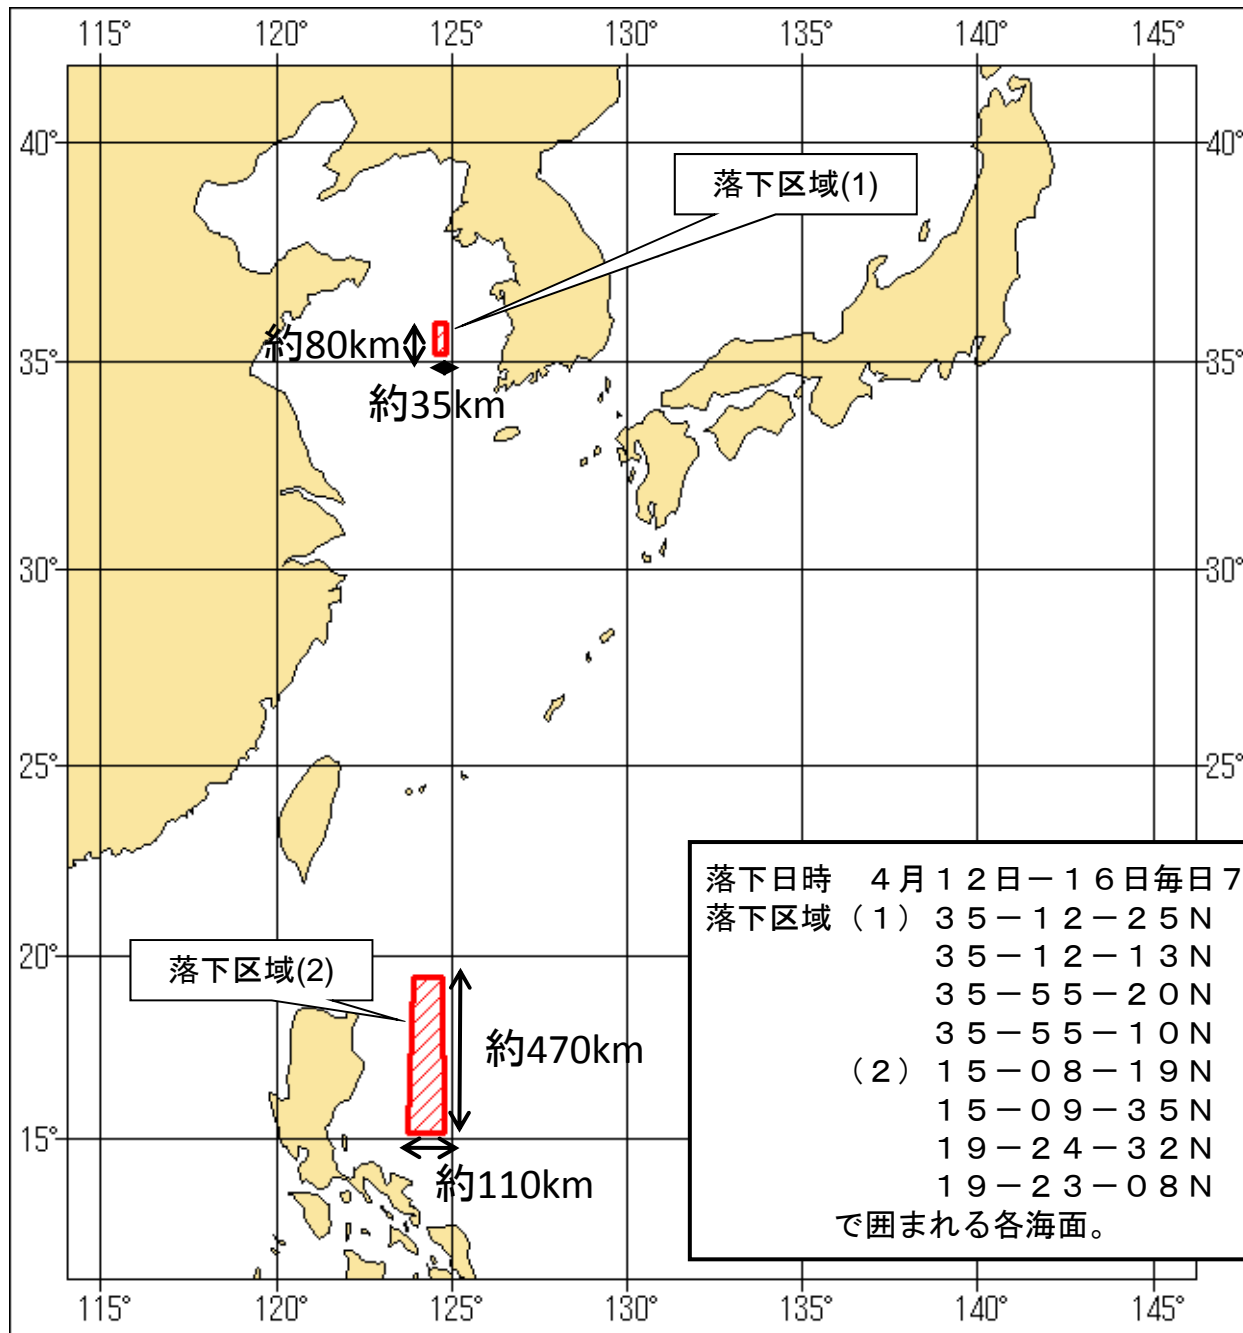

北朝鮮の地球観測衛星発射情報に関する落下区域図

落下日時	4月12日-16日毎日7時-12時(日本時間)			
落下区域(1)	35-12-25 N	124-52-23 E		
	35-12-13 N	124-30-34 E		
	35-55-20 N	124-32-10 E		
	35-55-10 N	124-50-25 E		
(2)	15-08-19 N	124-46-15 E		
	15-09-35 N	123-45-27 E		
	19-24-32 N	123-54-26 E		
	19-23-08 N	124-45-13 E		
で囲まれる各海面。				