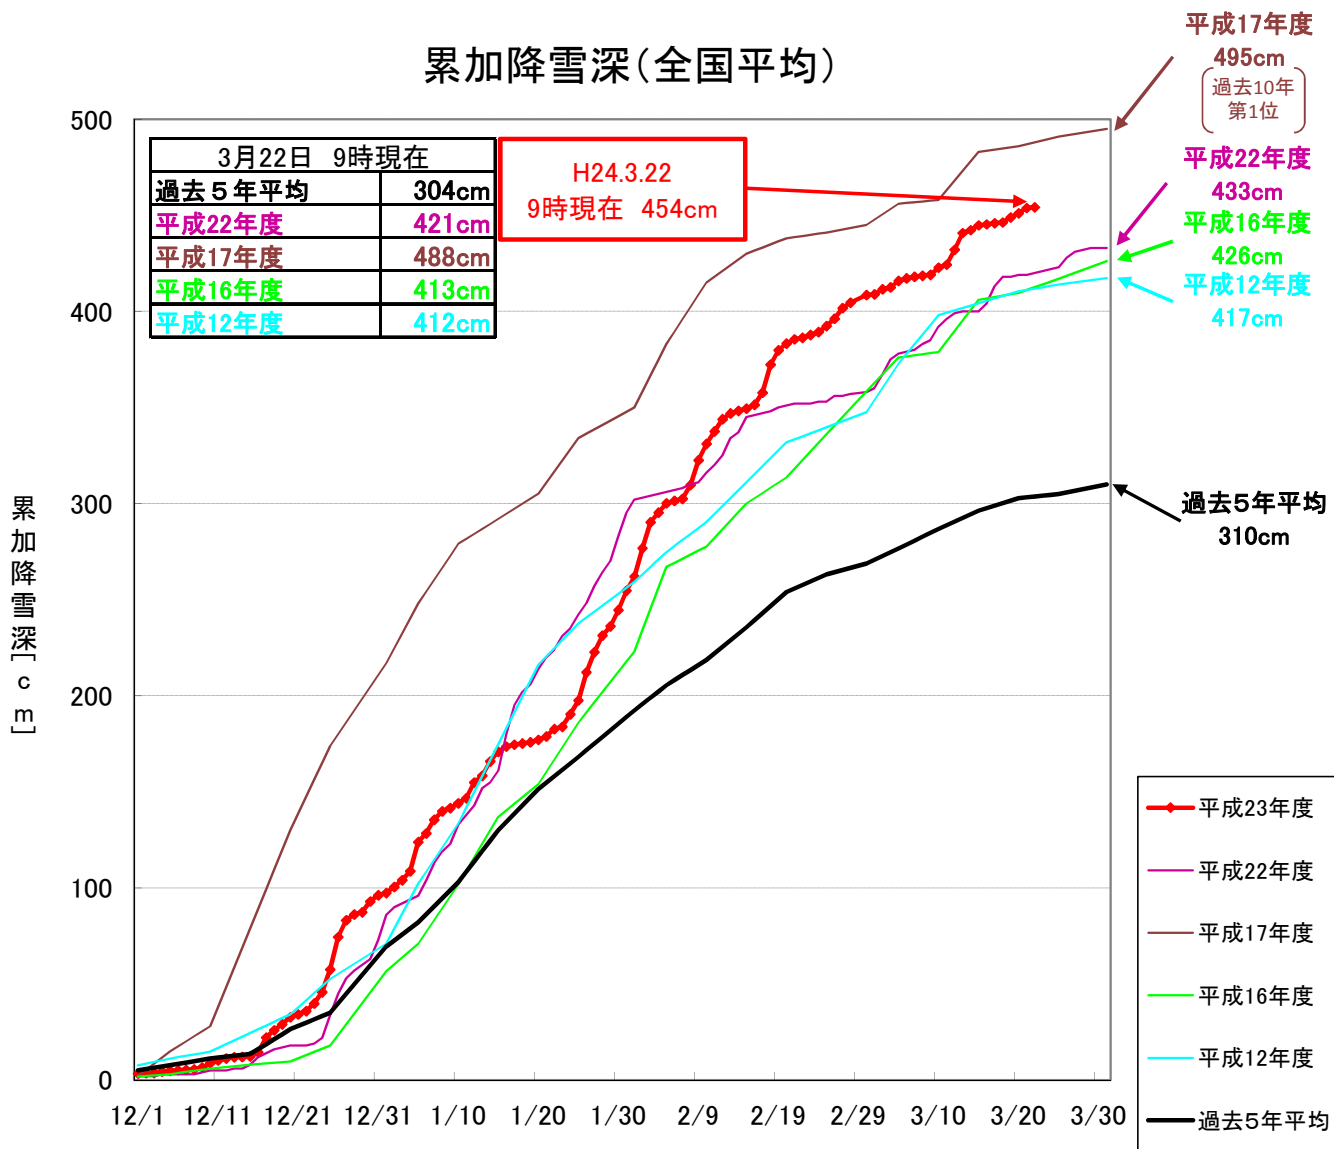

# 平成23年度の降雪状況について

## 累加降雪深(全国平均)