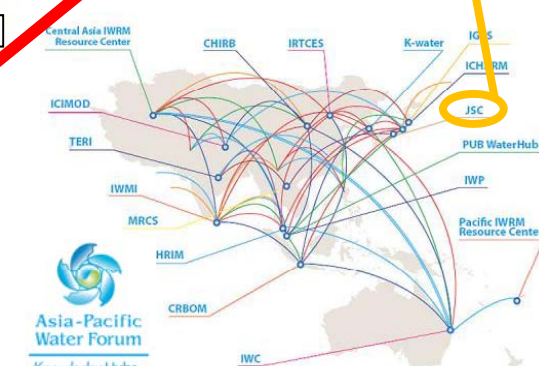

#### JSC

Japan Sanitation Consortium

2009年6月に、アジア・太平洋地域のサニテーション分野のナレッジ・ハブとして国際的に認められ、JSCを発足。

(活用) ・国としてのシステム開発、ショーケース化及びセールス活動等をハブ自治体にて集約的に実施。  
・国のセールス活動におけるハブ自治体の経験・ノウハウを活用。  
(支援) ・ハブ自治体の環境整備等への支援。

活動成果の集約

## AAA(Alliance Advanced Agency:ハブ都市)

1. 水インフラの運営ノウハウや水問題等の解決に関する経験を海外向けに発信。
2. 先進的な技術開発とショーケース化のためのフィールドの提供。
3. 観光等と連携した都市の活力の発信。