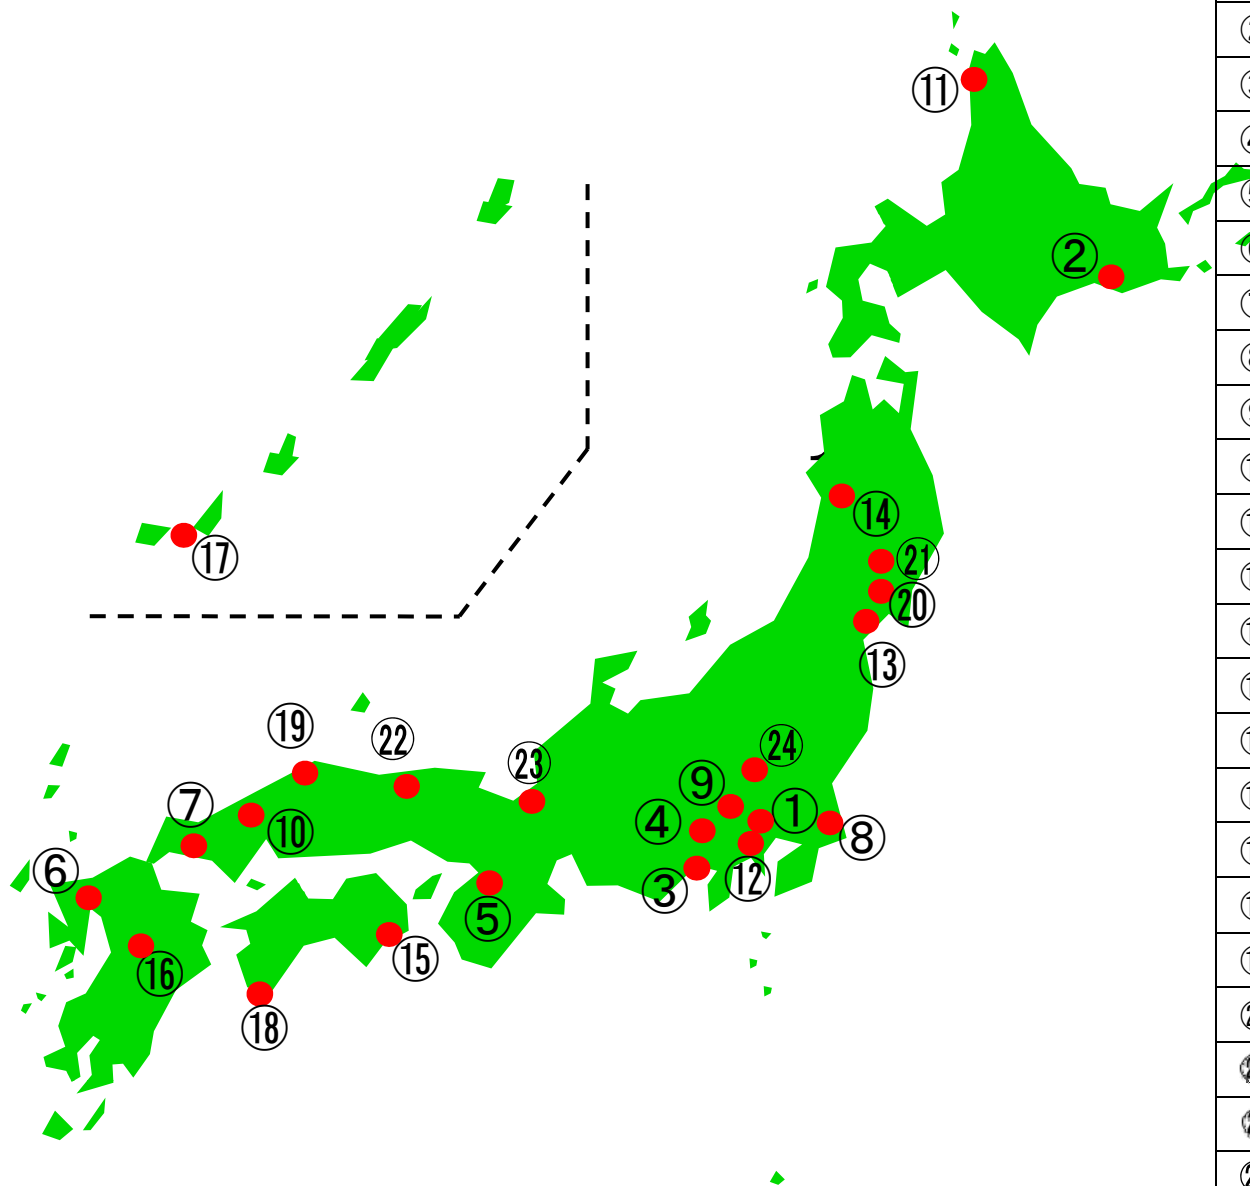

自然再生協議会(設置箇所)の全国位置図

H25.3月末現在

	協議会名	設立日
①	荒川太郎右衛門地区自然再生協議会	H15.7.5
②	釧路湿原自然再生協議会	H15.11.15
③	巴川流域麻機遊水地自然再生協議会	H16.1.29
④	多摩川源流自然再生協議会	H16.3.5
⑤	神於山保全活用推進協議会	H16.5.25
⑥	檜原湿原地区自然再生協議会	H16.7.4
⑦	榎野川河口域・干潟自然再生協議会	H16.8.1
⑧	霞ヶ浦田村・沖宿・戸崎地区自然再生協議会	H16.10.31
⑨	くぬぎ山地区自然再生協議会	H16.11.6
⑩	八幡湿原自然再生協議会	H16.11.7
⑪	上サロベツ自然再生協議会	H17.1.19
⑫	野川第一・第二調節池地区自然再生協議会	H17.3.28
⑬	蒲生干潟自然再生協議会	H17.6.19
⑭	森吉山麓高原自然再生協議会	H17.7.19
⑮	竹ヶ島海中公園自然再生協議会	H17.9.9
⑯	阿蘇草原再生協議会	H17.12.2
⑰	石西礁湖自然再生協議会	H18.2.27
⑱	竜串自然再生協議会	H18.9.9
⑲	中海自然再生協議会	H19.6.30
⑳	伊豆沼・内沼自然再生協議会	H20.9.7
㉑	久保川イーハートープ自然再生協議会	H21.5.16
㉒	上山高原自然再生協議会	H22.3.21
㉓	三方五湖自然再生協議会	H23.5.1
㉔	多々良沼・城沼自然再生協議会	H24.1.22