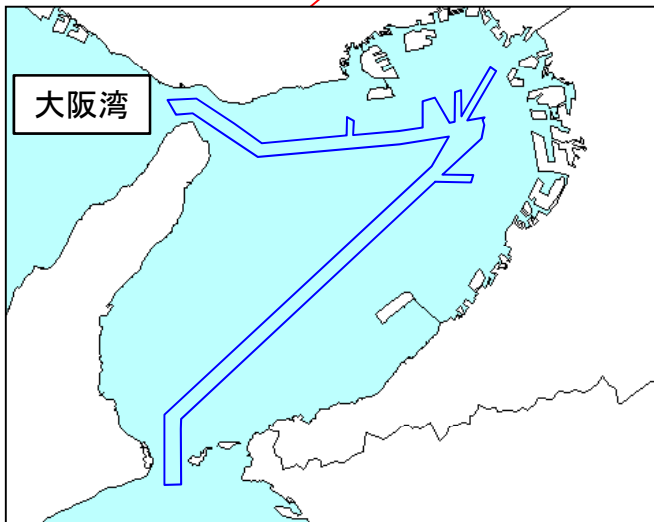

開発保全航路及び緊急確保航路の指定区域について

凡例

現在の開発保全航路の区域

新たに開発保全航路に指定する区域

緊急確保航路に指定する区域

大阪湾

伊勢湾

中山水道航路

東京湾

中ノ瀬航路

浦賀水道航路

※中山水道航路については、変更なし