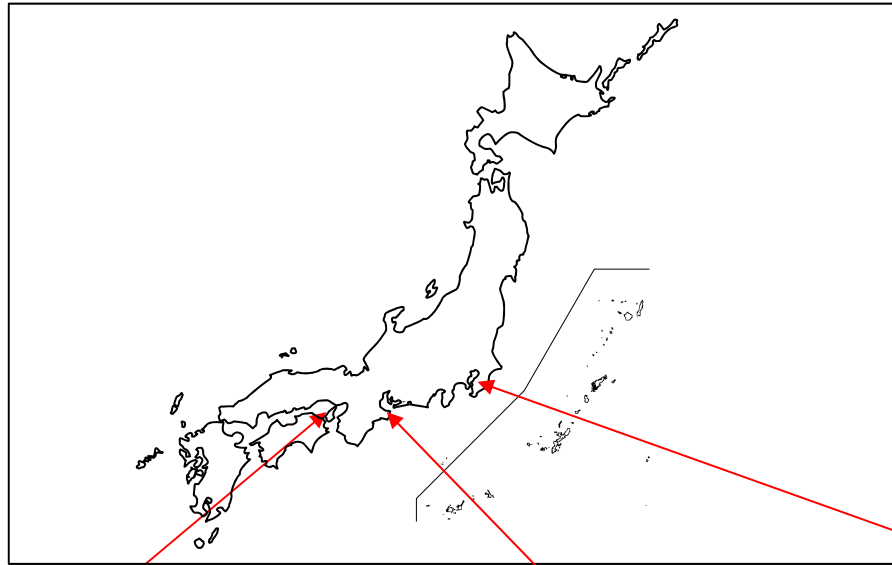

開発保全航路及び緊急確保航路の指定区域について

凡例

現在の開発保全航路の区域

新たに開発保全航路に指定する区域

緊急確保航路に指定する区域

大阪湾

伊勢湾

中山水道航路

東京湾

中ノ瀬航路

浦賀水道航路

※中山水道航路については、変更なし