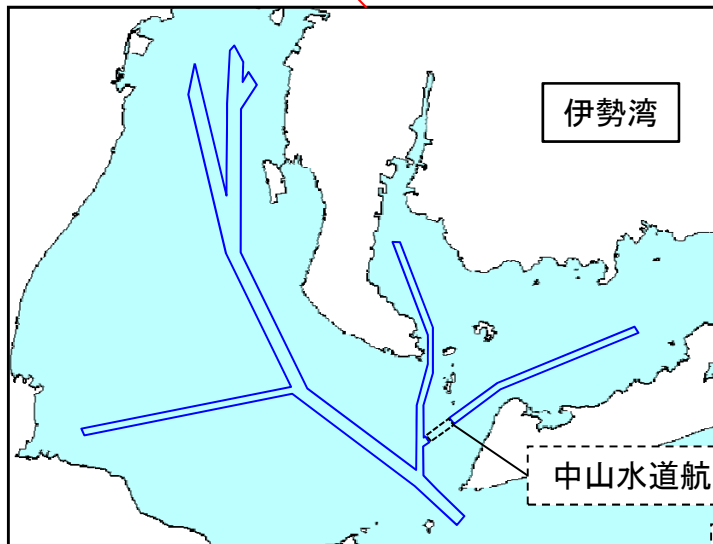

開発保全航路及び緊急確保航路の指定区域について

凡例

現在の開発保全航路の区域

新たに開発保全航路に指定する区域

緊急確保航路に指定する区域

大阪湾

伊勢湾

中山水道航路

東京湾

中ノ瀬航路

浦賀水道航路

※中山水道航路については、変更なし