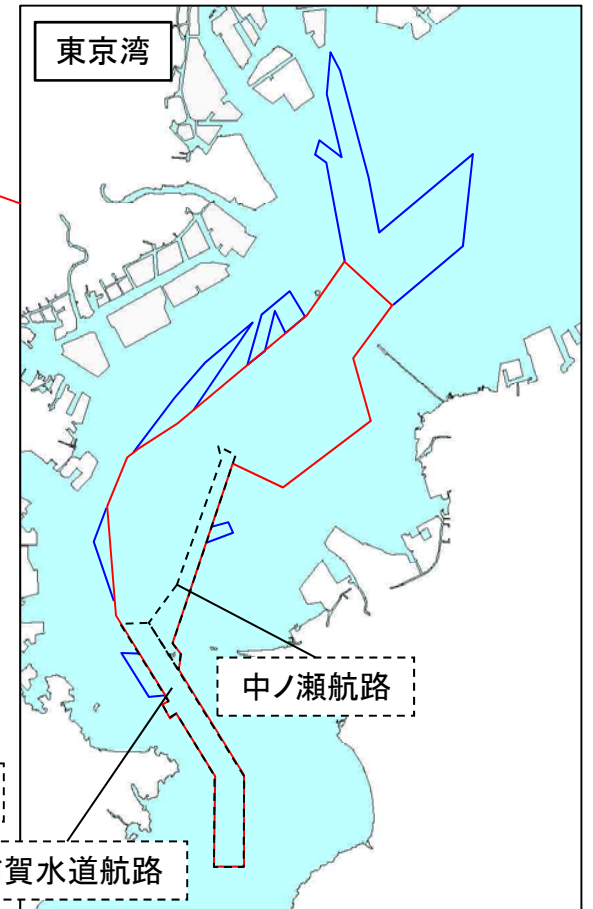

開発保全航路及び緊急確保航路の指定区域について

凡例

現在の開発保全航路の区域

新たに開発保全航路に指定する区域

緊急確保航路に指定する区域

大阪湾

伊勢湾

中山水道航路

東京湾

中ノ瀬航路

浦賀水道航路

※中山水道航路については、変更なし