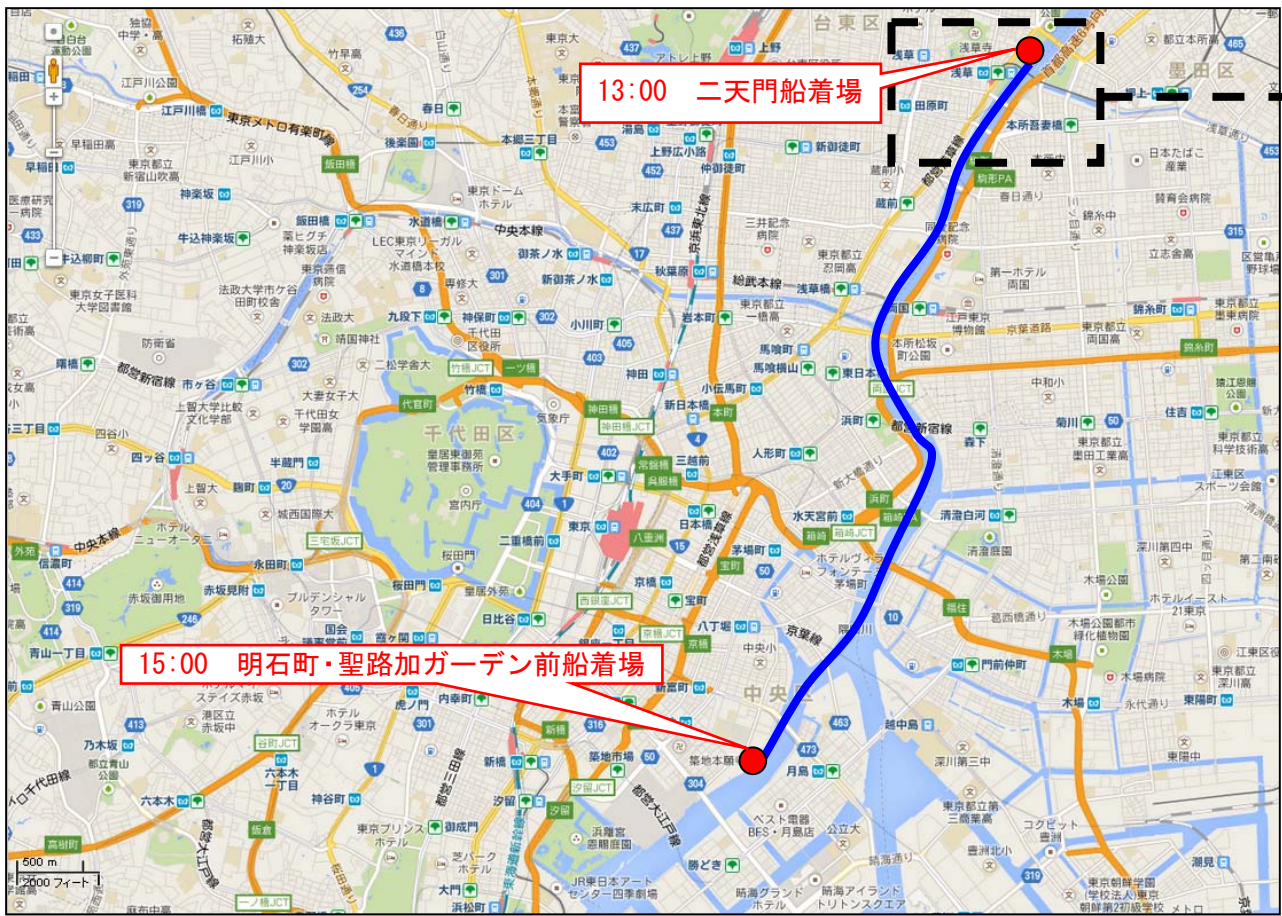

○船舶航行図

拡大図

東京メトロ銀座線浅草駅 5番出口より徒歩約 5分
都営浅草線浅草駅 A3出口より徒歩約 7分