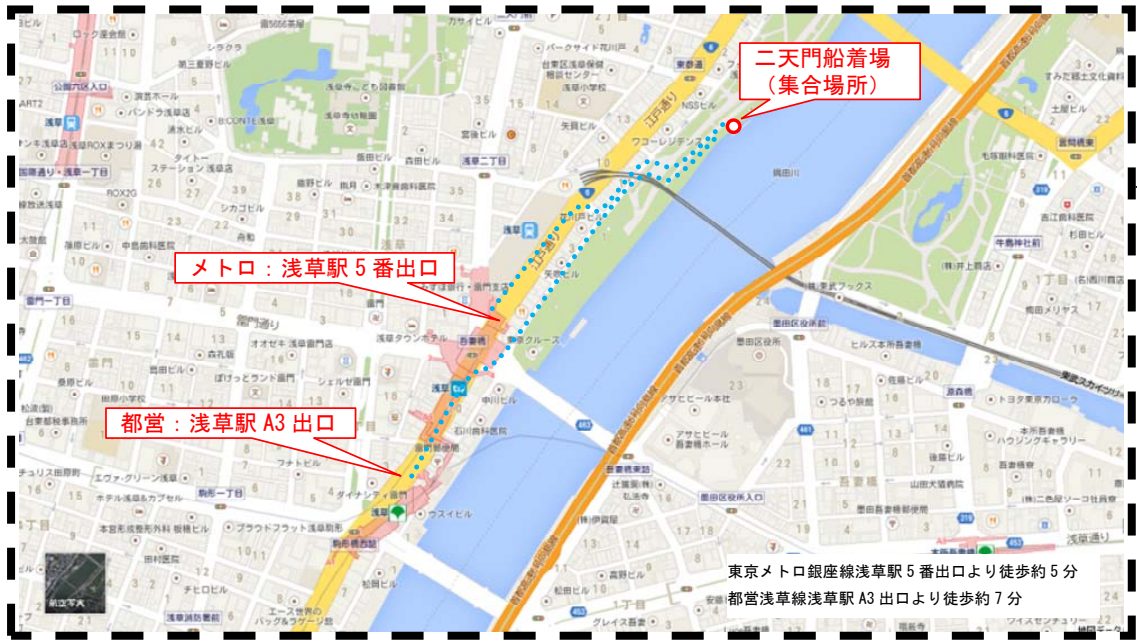

○船舶航行図

拡大図

東京メトロ銀座線浅草駅 5番出口より徒歩約 5分
都営浅草線浅草駅 A3出口より徒歩約 7分