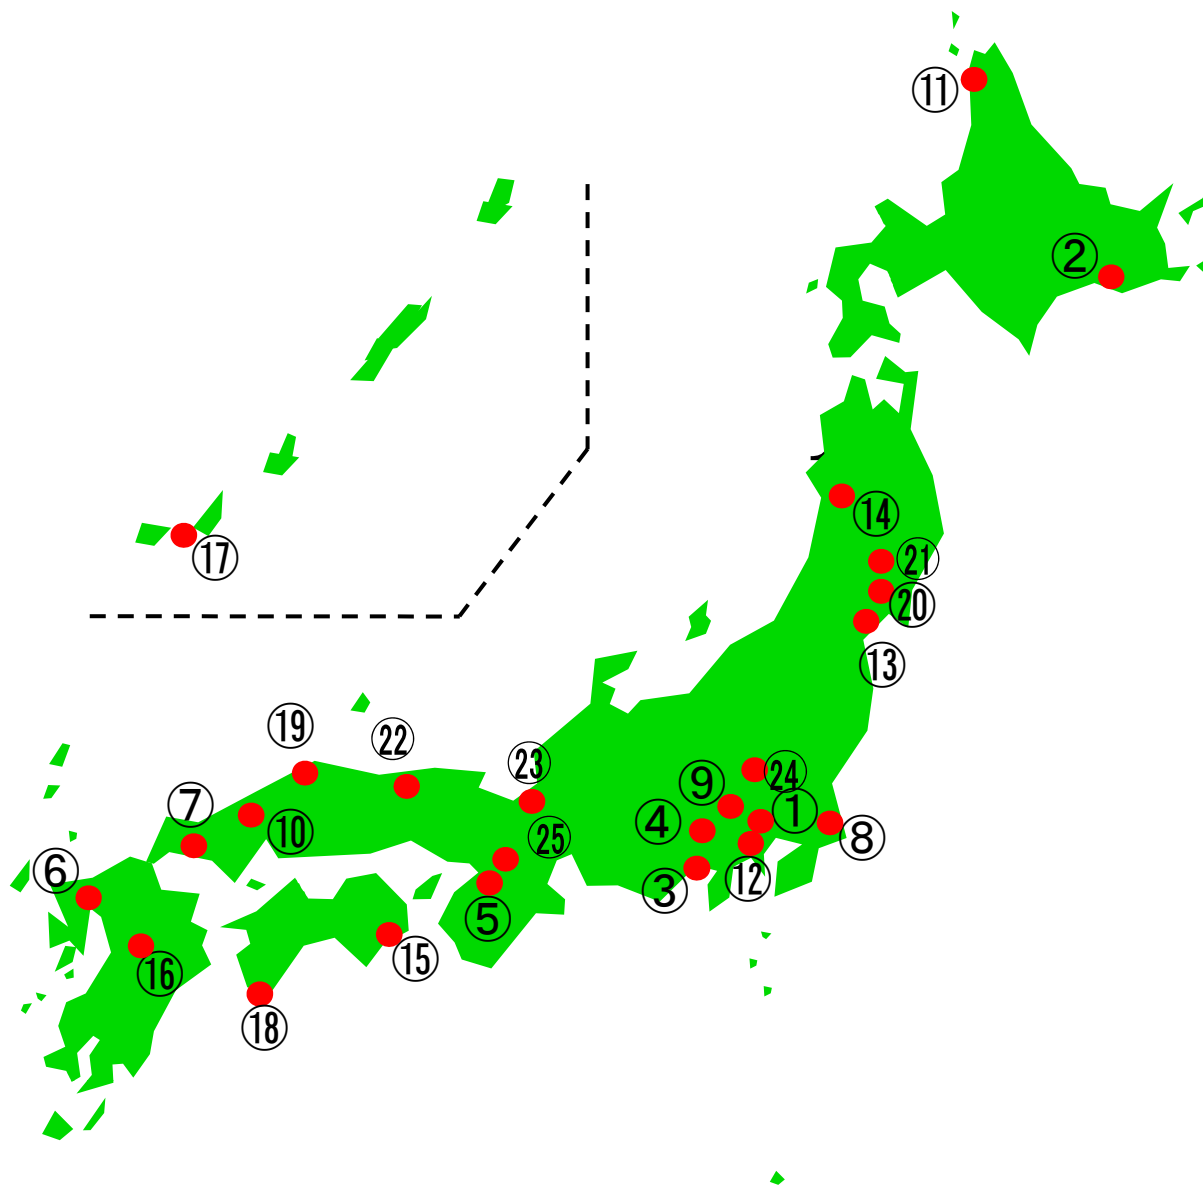

自然再生協議会(設置箇所)の全国位置図

H26.3月末現在

	協議会名	設立日
①	荒川太郎右衛門地区自然再生協議会	H15.7.5
②	釧路湿原自然再生協議会	H15.11.15
③	巴川流域麻機遊水地自然再生協議会	H16.1.29
④	多摩川源流自然再生協議会	H16.3.5
⑤	神於山保全活用推進協議会	H16.5.25
⑥	檜原湿原地区自然再生協議会	H16.7.4
⑦	榎野川河口域・干潟自然再生協議会	H16.8.1
⑧	霞ヶ浦田村・沖宿・戸崎地区自然再生協議会	H16.10.31
⑨	くぬぎ山地区自然再生協議会	H16.11.6
⑩	八幡湿原自然再生協議会	H16.11.7
⑪	上サロベツ自然再生協議会	H17.1.19
⑫	野川第一・第二調節池地区自然再生協議会	H17.3.28
⑬	蒲生干潟自然再生協議会	H17.6.19
⑭	森吉山麓高原自然再生協議会	H17.7.19
⑮	竹ヶ島海中公園自然再生協議会	H17.9.9
⑯	阿蘇草原再生協議会	H17.12.2
⑰	石西礁湖自然再生協議会	H18.2.27
⑱	竜串自然再生協議会	H18.9.9
⑲	中海自然再生協議会	H19.6.30
⑳	伊豆沼・内沼自然再生協議会	H20.9.7
㉑	久保川イーハートーブ自然再生協議会	H21.5.16
㉒	上山高原自然再生協議会	H22.3.21
㉓	三方五湖自然再生協議会	H23.5.1
㉔	多々良沼・城沼自然再生協議会	H24.1.22
㉕	高安自然再生協議会	H26.1.14