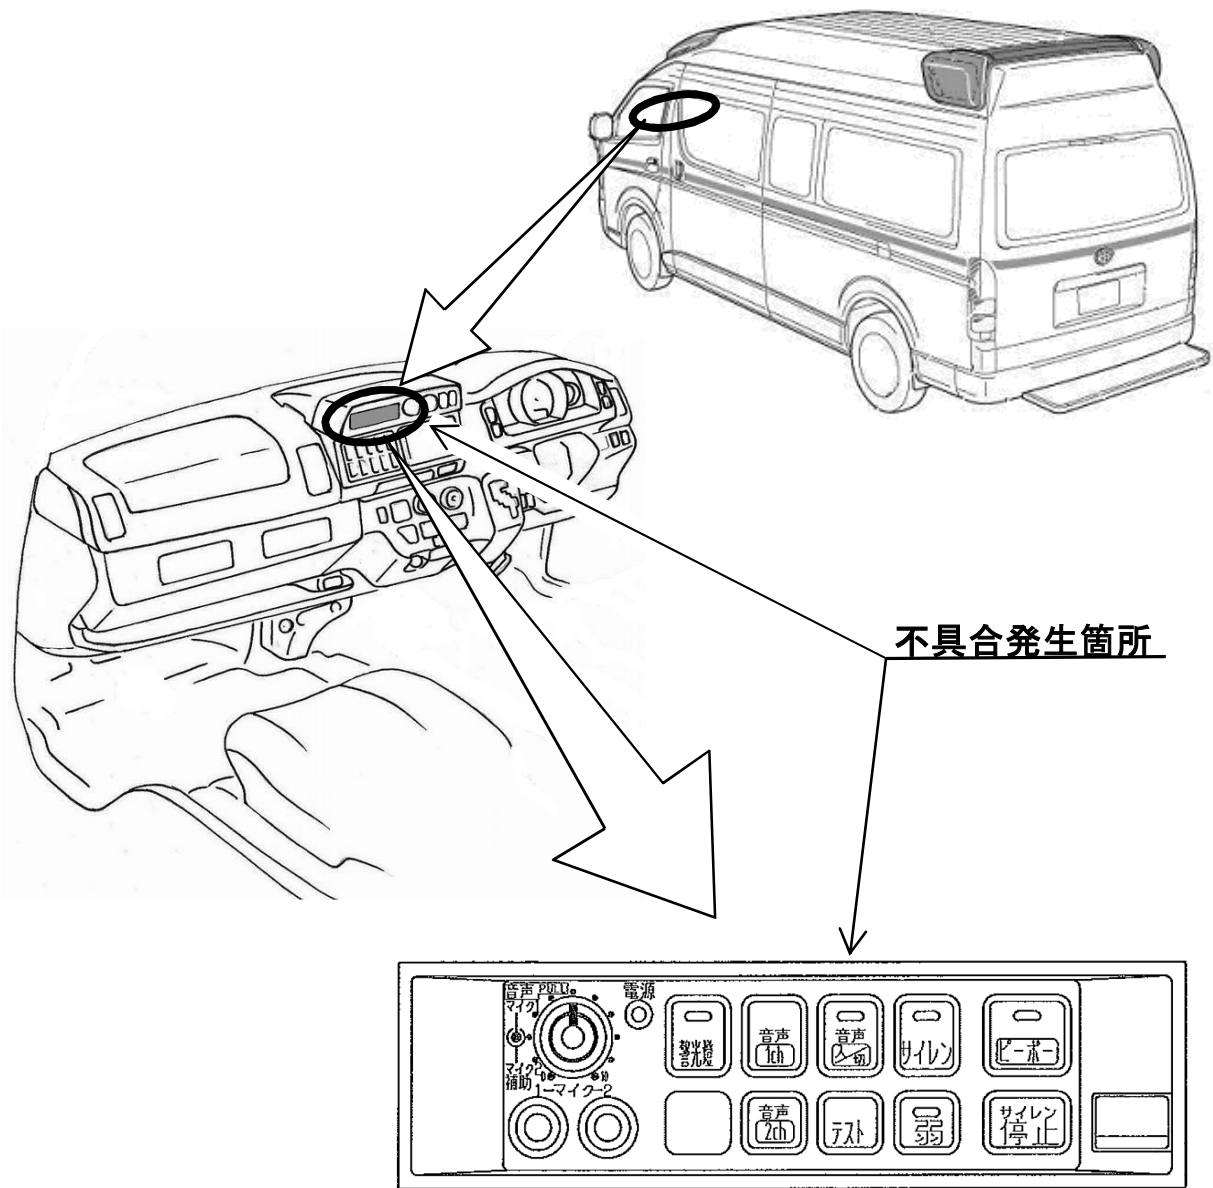

改善箇所説明図

不具合発生箇所

注意: は交換部品を示す。

サイレンアンプ

※外観は代表機種を表す。

〔 救急車のサイレン音量徐変機能付きサイレンアンプ(架装メーカーオプション)において、制御プログラムが不適切なため、サイレン吹鳴と連動して警光灯が点灯しない場合がある。 〕

改善の内容

全車両、サイレンアンプを対策品と交換する。