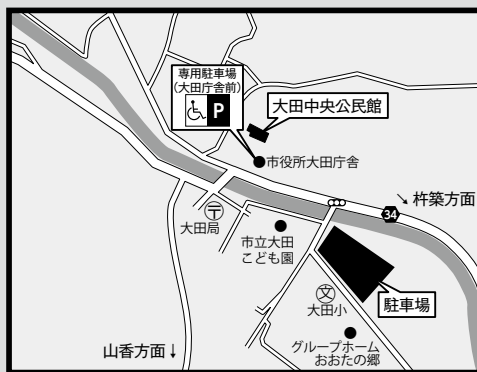

国土政策フォーラム in 杵築 定住と循環の砦を築く「小さな拠点」づくり

プログラム (敬称略) 開場 12:30

1. **13:00 主催者あいさつ**
   国土交通省 / 杵築市
2. **13:20 来賓講演**
   大分県副知事 太田 豊彦
3. **13:40 基調講演「小さな拠点 ～定住と循環の砦を築く～」**
   島根県中山間地域研究センター研究統括監 藤山 浩
4. **14:50 休憩**
5. **15:00 パネルディスカッション**
   「中山間地域の維持に必要な条件と課題」
6. ●パネリスト
     島根県中山間地域研究センター研究統括監 藤山 浩
     ザ・ジャパン・トラベル・カンパニー(株) 役員 クリステイ美保子
     大分県副知事 太田 豊彦
     国土交通省大臣官房審議官(国土政策局) 北本 政行
     杵築市長 永松 悟
   - ●コーディネーター
     地域ブランド・コンサルタント 金子 和夫

講演・パネリスト等参加者紹介 (敬称略)

基調講演・パネリスト

島根県中山間地域研究センター研究統括監
藤山 浩 ふじやま こう

【略歴】 島根県立大学連携大学院教授。内閣府まち・ひと・しごと創生本部「地方創生における中山間地域ワーキング」有識者委員(2015年度～)のほか、国土交通省の有識者委員などを務める。現在、日本一の清流・高津川(島根県益田市)の河畔の岩山に新居を構え、田園生活中。冬は25年間にわたり、100%薪ストーブで暖房。毎年6トンの薪割りが趣味。

来賓講演・パネリスト

大分県副知事
太田 豊彦 おおた とよひこ

【略歴】
1985年 農林水産省入省
2005年 同省 総合食料局食糧部食糧貿易課長
2012年 同省 大臣官房食料安全保障課長
2014年～現職

パネリスト

ザ・ジャパン・トラベル・カンパニー(株) 役員
クリステイ美保子

【略歴】 神奈川県茅ヶ崎市で生まれ育ち、ロンドン生活を経て、2008年、英国人の夫との結婚を機に杵築市大田へ移住。以後、夫ポールと共に大田を拠点に旅行業を展開し、年間約2,000人の欧米人を国東半島のほか日本の地方へ誘致。日本人の心と地方の魅力を常に提示している。自然豊かな大田での生活をこよなく愛する3児の母。

国土交通省大臣官房審議官(国土政策局)
北本 政行 きたもと まさゆき

【略歴】
1983年 国土庁 入庁
2006年 国土交通省 土地・水資源局地価調査課長
2011年 同省国土政策局総合計画課長
2014年～現職

杵築市長
永松 悟 ながまつ さとる

【略歴】
1978年 大分県庁 入庁
2008年 大分県福祉福祉課長
2011年 大分県福祉保健部長
2013年～現職(1期)

コーディネーター

地域ブランド・コンサルタント
金子 和夫 かねこ かずお

【略歴】 慶應義塾大学院MBA。アパレル業界で12年間ファッションビジネスのマーケティングに従事したのち、日本総合研究所で25年間、地域再生、地域ブランドのコンサルティングに従事。2012年に自身の個人事務所を設立し、国内外の地域再生を支援中。法政大学院、武蔵野大で講師を担当。2015年度～杵築市ブランド推進協議会アドバイザー。

会場案内図

●会場
大田中央公民館
杵築市大田石丸445番地
※当日会場に駐車場はございません。お車でお越しの際は、大田小学校向かいの駐車場をご利用ください。

お申込み・お問い合わせ先

- ●どなたでも参加いただけますが、席に限りがありますので、杵築市役所政策推進課まで、電話、メール、FAXいずれかの方法でお申込みください。必要事項は、「所属または住所」、「氏名」、「電話番号(連絡先)」と参加される人数です。
- ●締め切りは2月3日(水)まで。ただし定員(150名)になり次第締め切らせていただきます。
- ●託児を希望する方は、予めご予約をお願いします。
- ●お預かりした個人情報は、本フォーラムの連絡のみに利用し、他の目的には一切使用いたしません。

● 杵築市役所政策推進課 TEL : 0978-62-1804
FAX : 0978-62-3293
E-mail : seisaku@city.kitsuki.lg.jp

・FAXでお申し込みの場合は、下記に記載の上、この部分を切り取らずにそのまま送信してください。

所属または住所	役職・氏名	電話(連絡先)

○団体でお申し込みの場合 代表者氏名 電話 人数