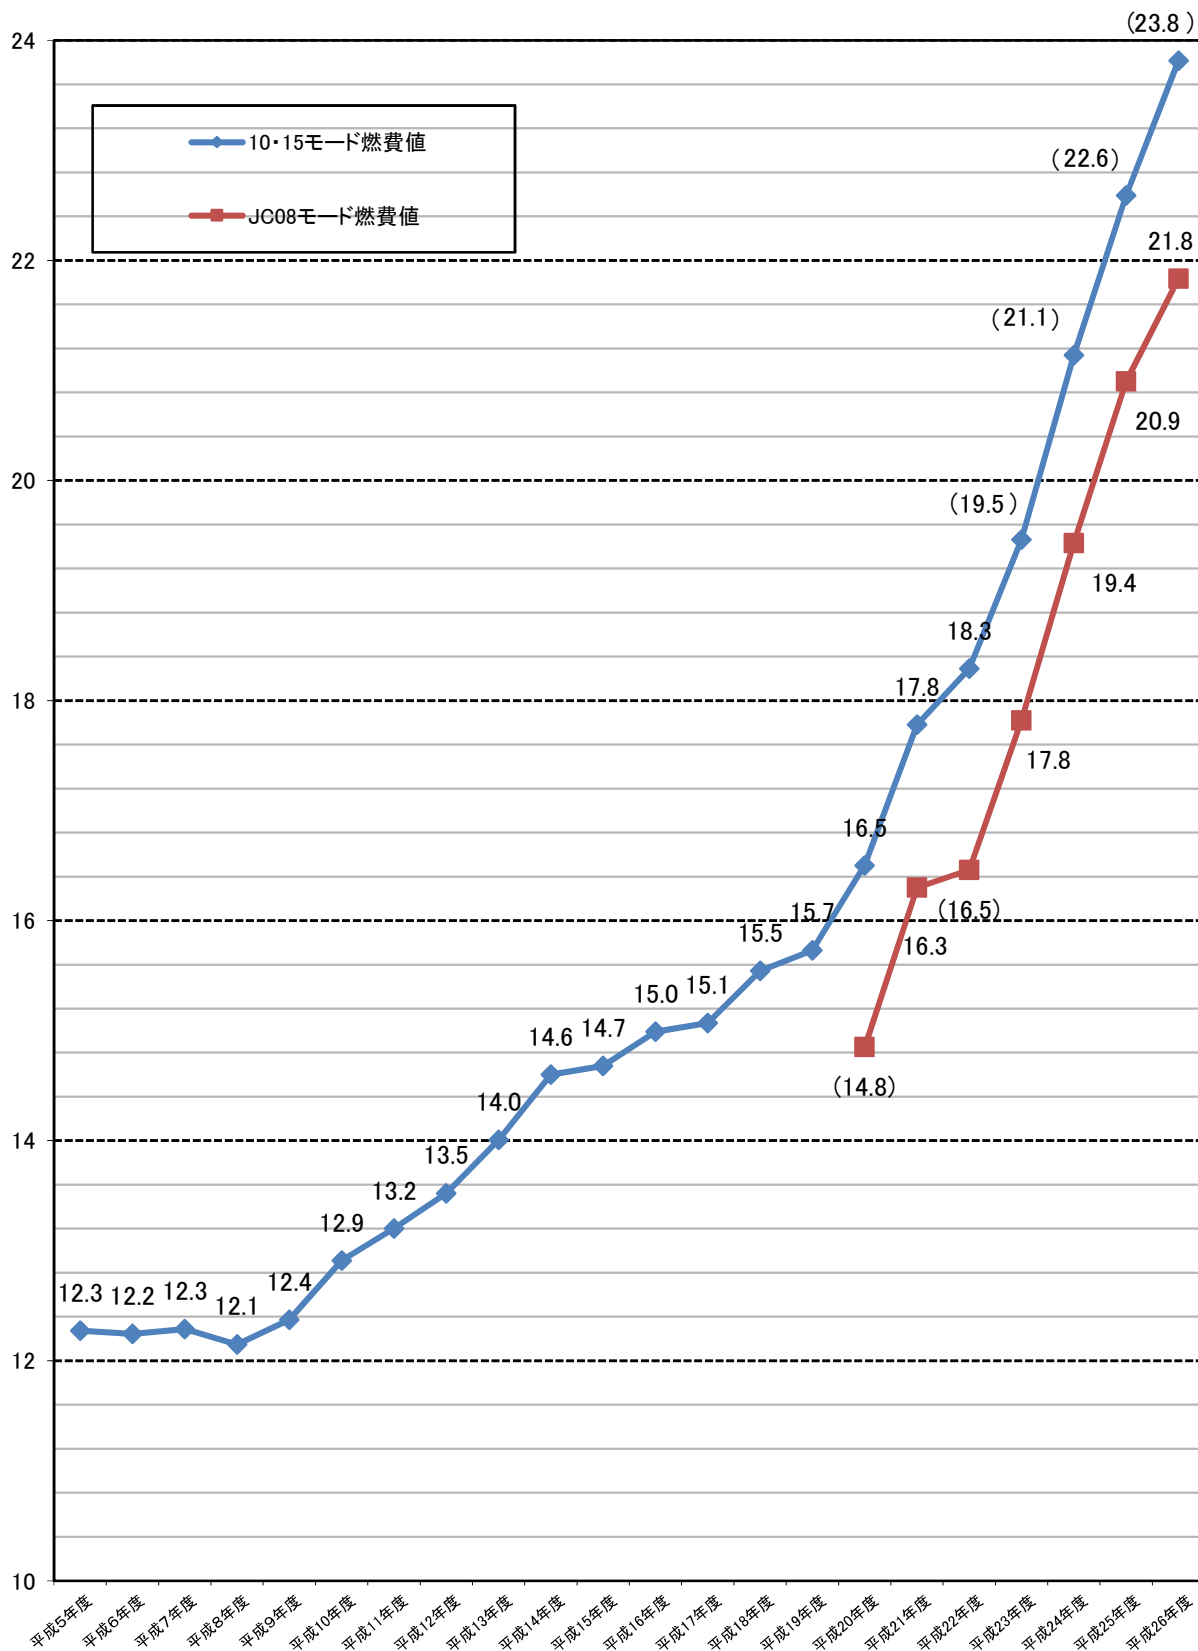

## ガソリン乗用車の平均燃費値の推移

燃費値(km/L)

※平均燃費値は、各年度における出荷台数による加重平均により算出

※括弧書きの数値は推計値