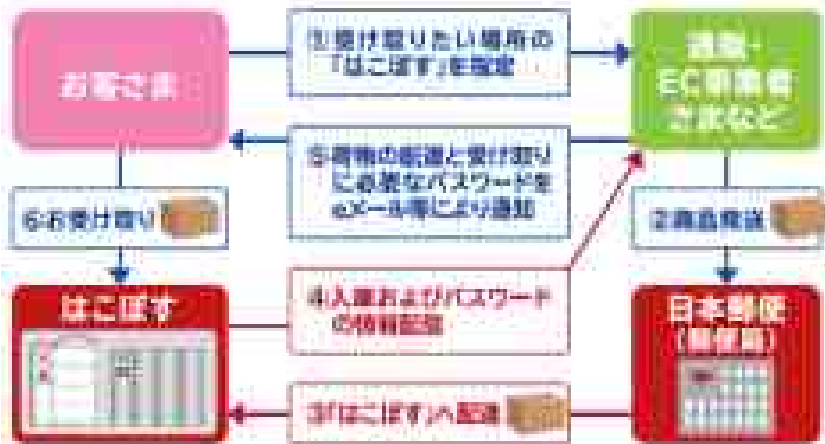

お客さまが好きな場所で、好きな時間に、時間をかけることなく受取りができるチャネルを拡大するためゆうパック受取機能を持つ無人のロッカーによる受取サービスを2015年4月から試行運用しています。現在関東圏34か所に設置し、①通販・EC事業者発送のゆうパック及び②一度配達にお伺いしたものの不在等でお受け取りいただけなかったゆうパックの受取りを一部地域で実施しています。

## ① 通販・EC事業者発送の場合