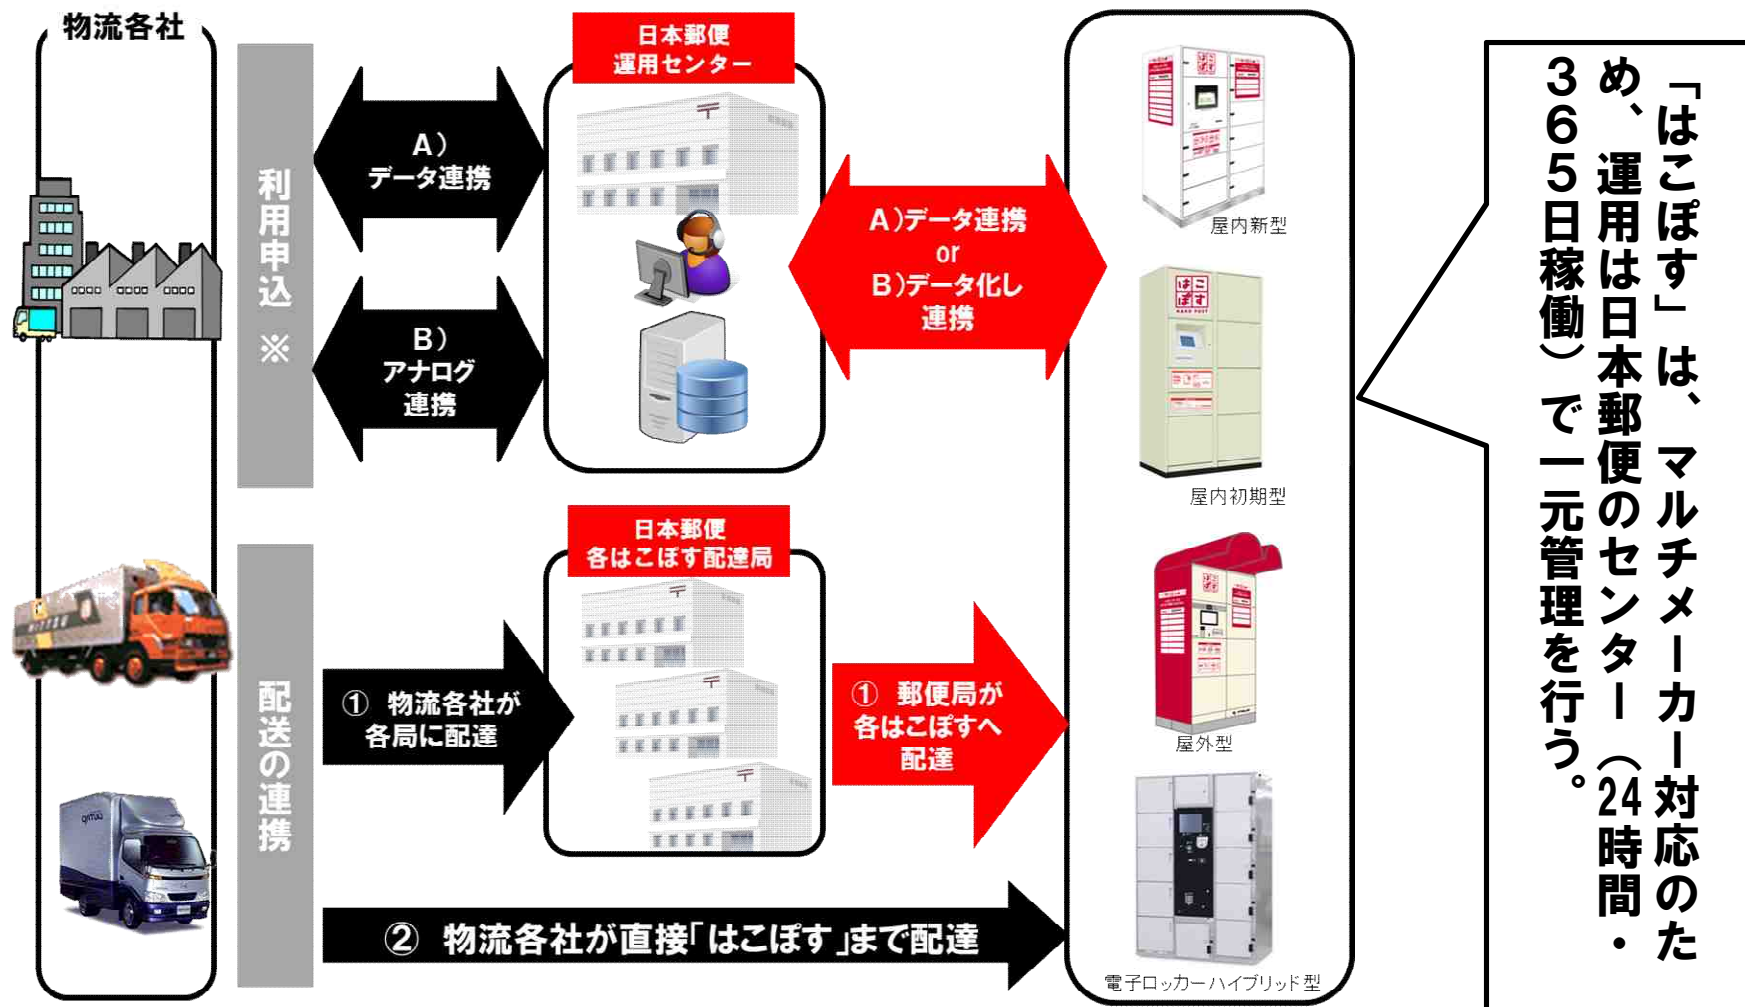

## □ ロッカー設置場所 関東圏34か所

【内訳】 郵便局：25か所、 駅：7か所、 商業施設：2か所

(2016.7.1現在)

2015年 4月 9日	受取ロッカーサービス試行開始 (郵便局：25か所)
2016年 2月 9日	同サービスの屋外設置 (郵便局：1か所)
2016年 3月30日	同サービス設置拡大 (京王井の頭線駅構内6か所、郵便局：3か所)
2016年 6月 8日	同サービス設置拡大 (KITTE内ローソン、西荻マイロード)
2016年 6月29日	同サービス設置拡大 (JR東日本東所沢駅)

## 受取ロッカー筐体設置イメージ

屋内用ロッカー  
（フルタイムシステム様製）

J R 西荻窪駅高架下  
西荻マイロード商店街

東京駅前  
J P ローソン  
東京中央局店

屋外用ロッカー  
（富士機械製造様製）

J R 東日本  
東所沢駅

石神井郵便局

- 公共スペースに設置の「はこぼす」は、扉（格納口）単位で他の物流事業者様にご提供。
- 物流各社様へのオープン化は、データ連携（A、Bパターン）と配送（①、②パターン）の組み合わせで実現を検討する。
- アナログ運用による利用も可。「はこぼす」への配達を郵便が受託することも可能。