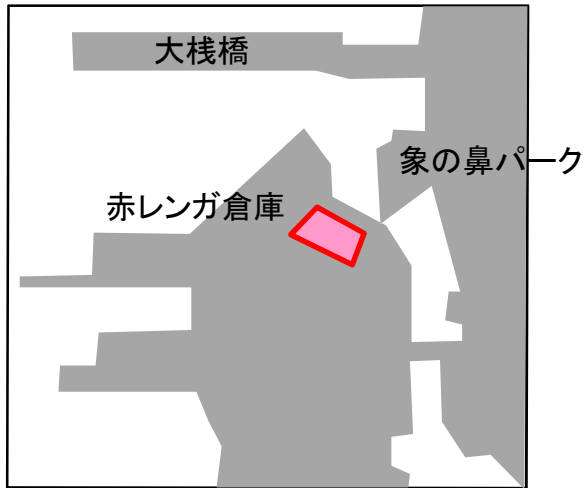

東京湾大感謝祭2016 会場図

赤レンガ倉庫 1号館

A large rectangular area with a light red gradient, representing the Red Brick Warehouse No. 1 building.

実行委員会本部テント

「東京湾大感謝祭2016」

ステージ

特別コラボレーション
「ふるさと納税大感謝祭」

This green-shaded area contains the main event space. It includes the '実行委員会本部テント' (Executive Committee Main Tent) circled in red, the 'ステージ' (Stage) with a white and blue backdrop, and the '特別コラボレーション「ふるさと納税大感謝祭」' (Special Collaboration 'Furusato Nozei Daikansha Festival') area.

赤レンガ倉庫 2号館

A long, narrow rectangular area with a light red gradient, representing the Red Brick Warehouse No. 2 building.