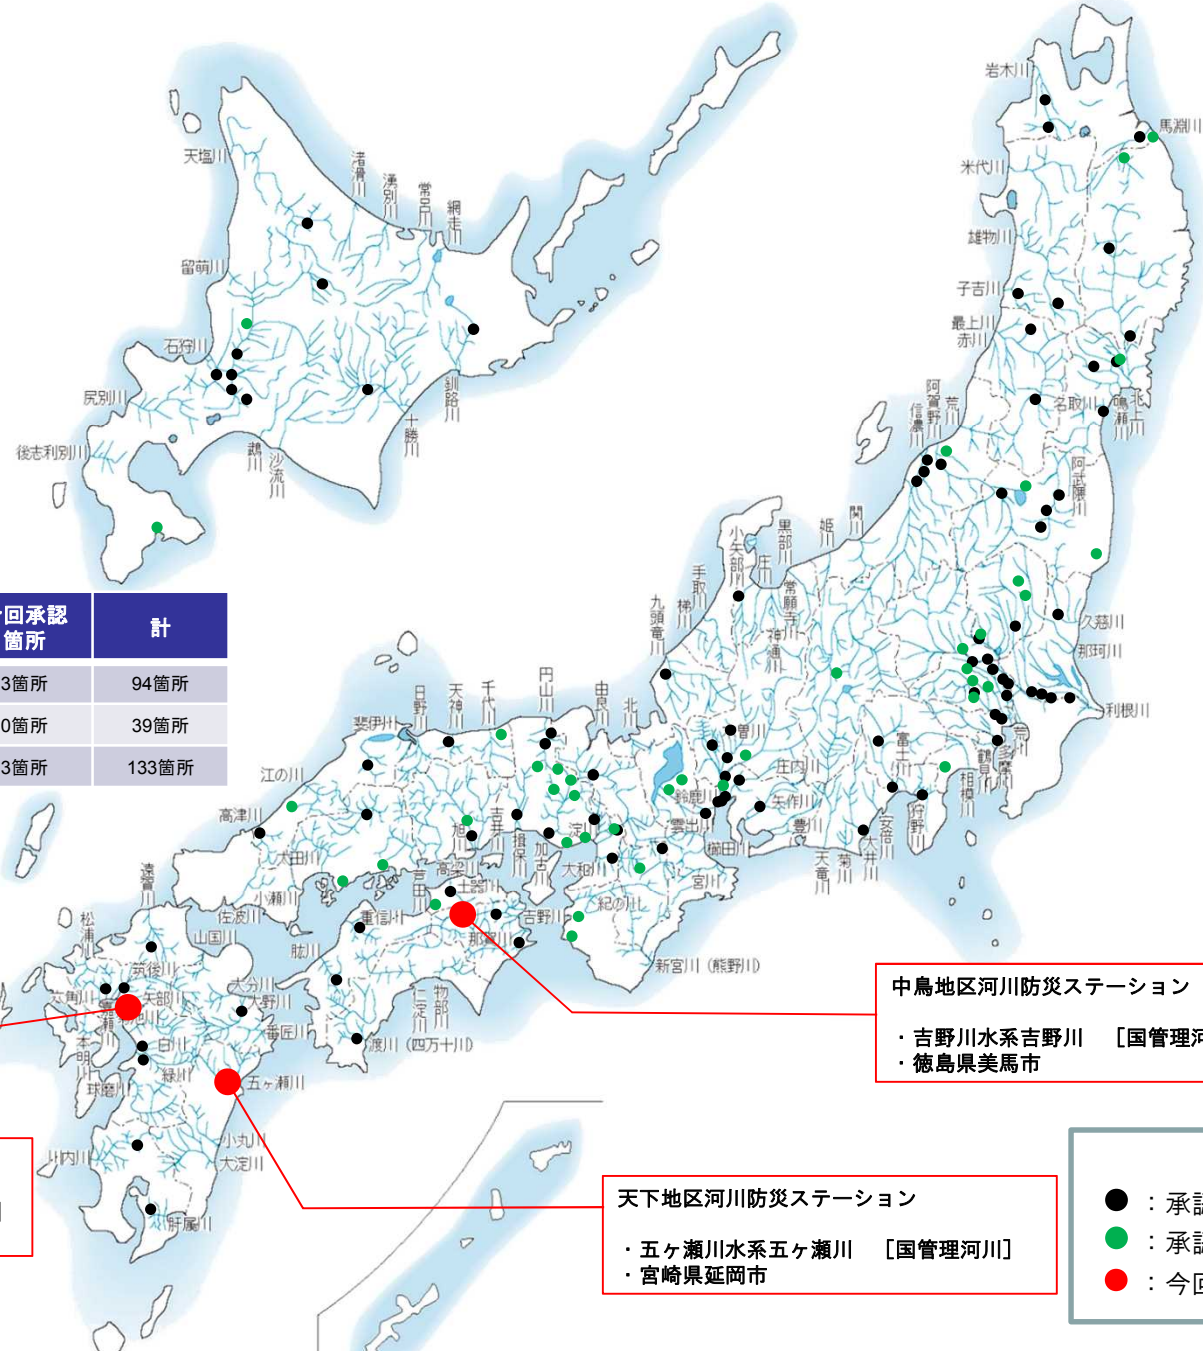

	承認済み箇所	今回承認箇所	計
国管理河川	91箇所	3箇所	94箇所
都道府県管理河川	39箇所	0箇所	39箇所
合計	130箇所	3箇所	133箇所

中島地区河川防災ステーション

- ・吉野川水系吉野川 [国管理河川]
- ・徳島県美馬市

六合地区河川防災ステーション

- ・矢部川水系矢部川 [国管理河川]
- ・福岡県柳川市

天下地区河川防災ステーション

- ・五ヶ瀬川水系五ヶ瀬川 [国管理河川]
- ・宮崎県延岡市

【凡例】

- : 承認済み (国管理)
- (緑) : 承認済み (都道府県管理)
- (赤) : 今回承認箇所