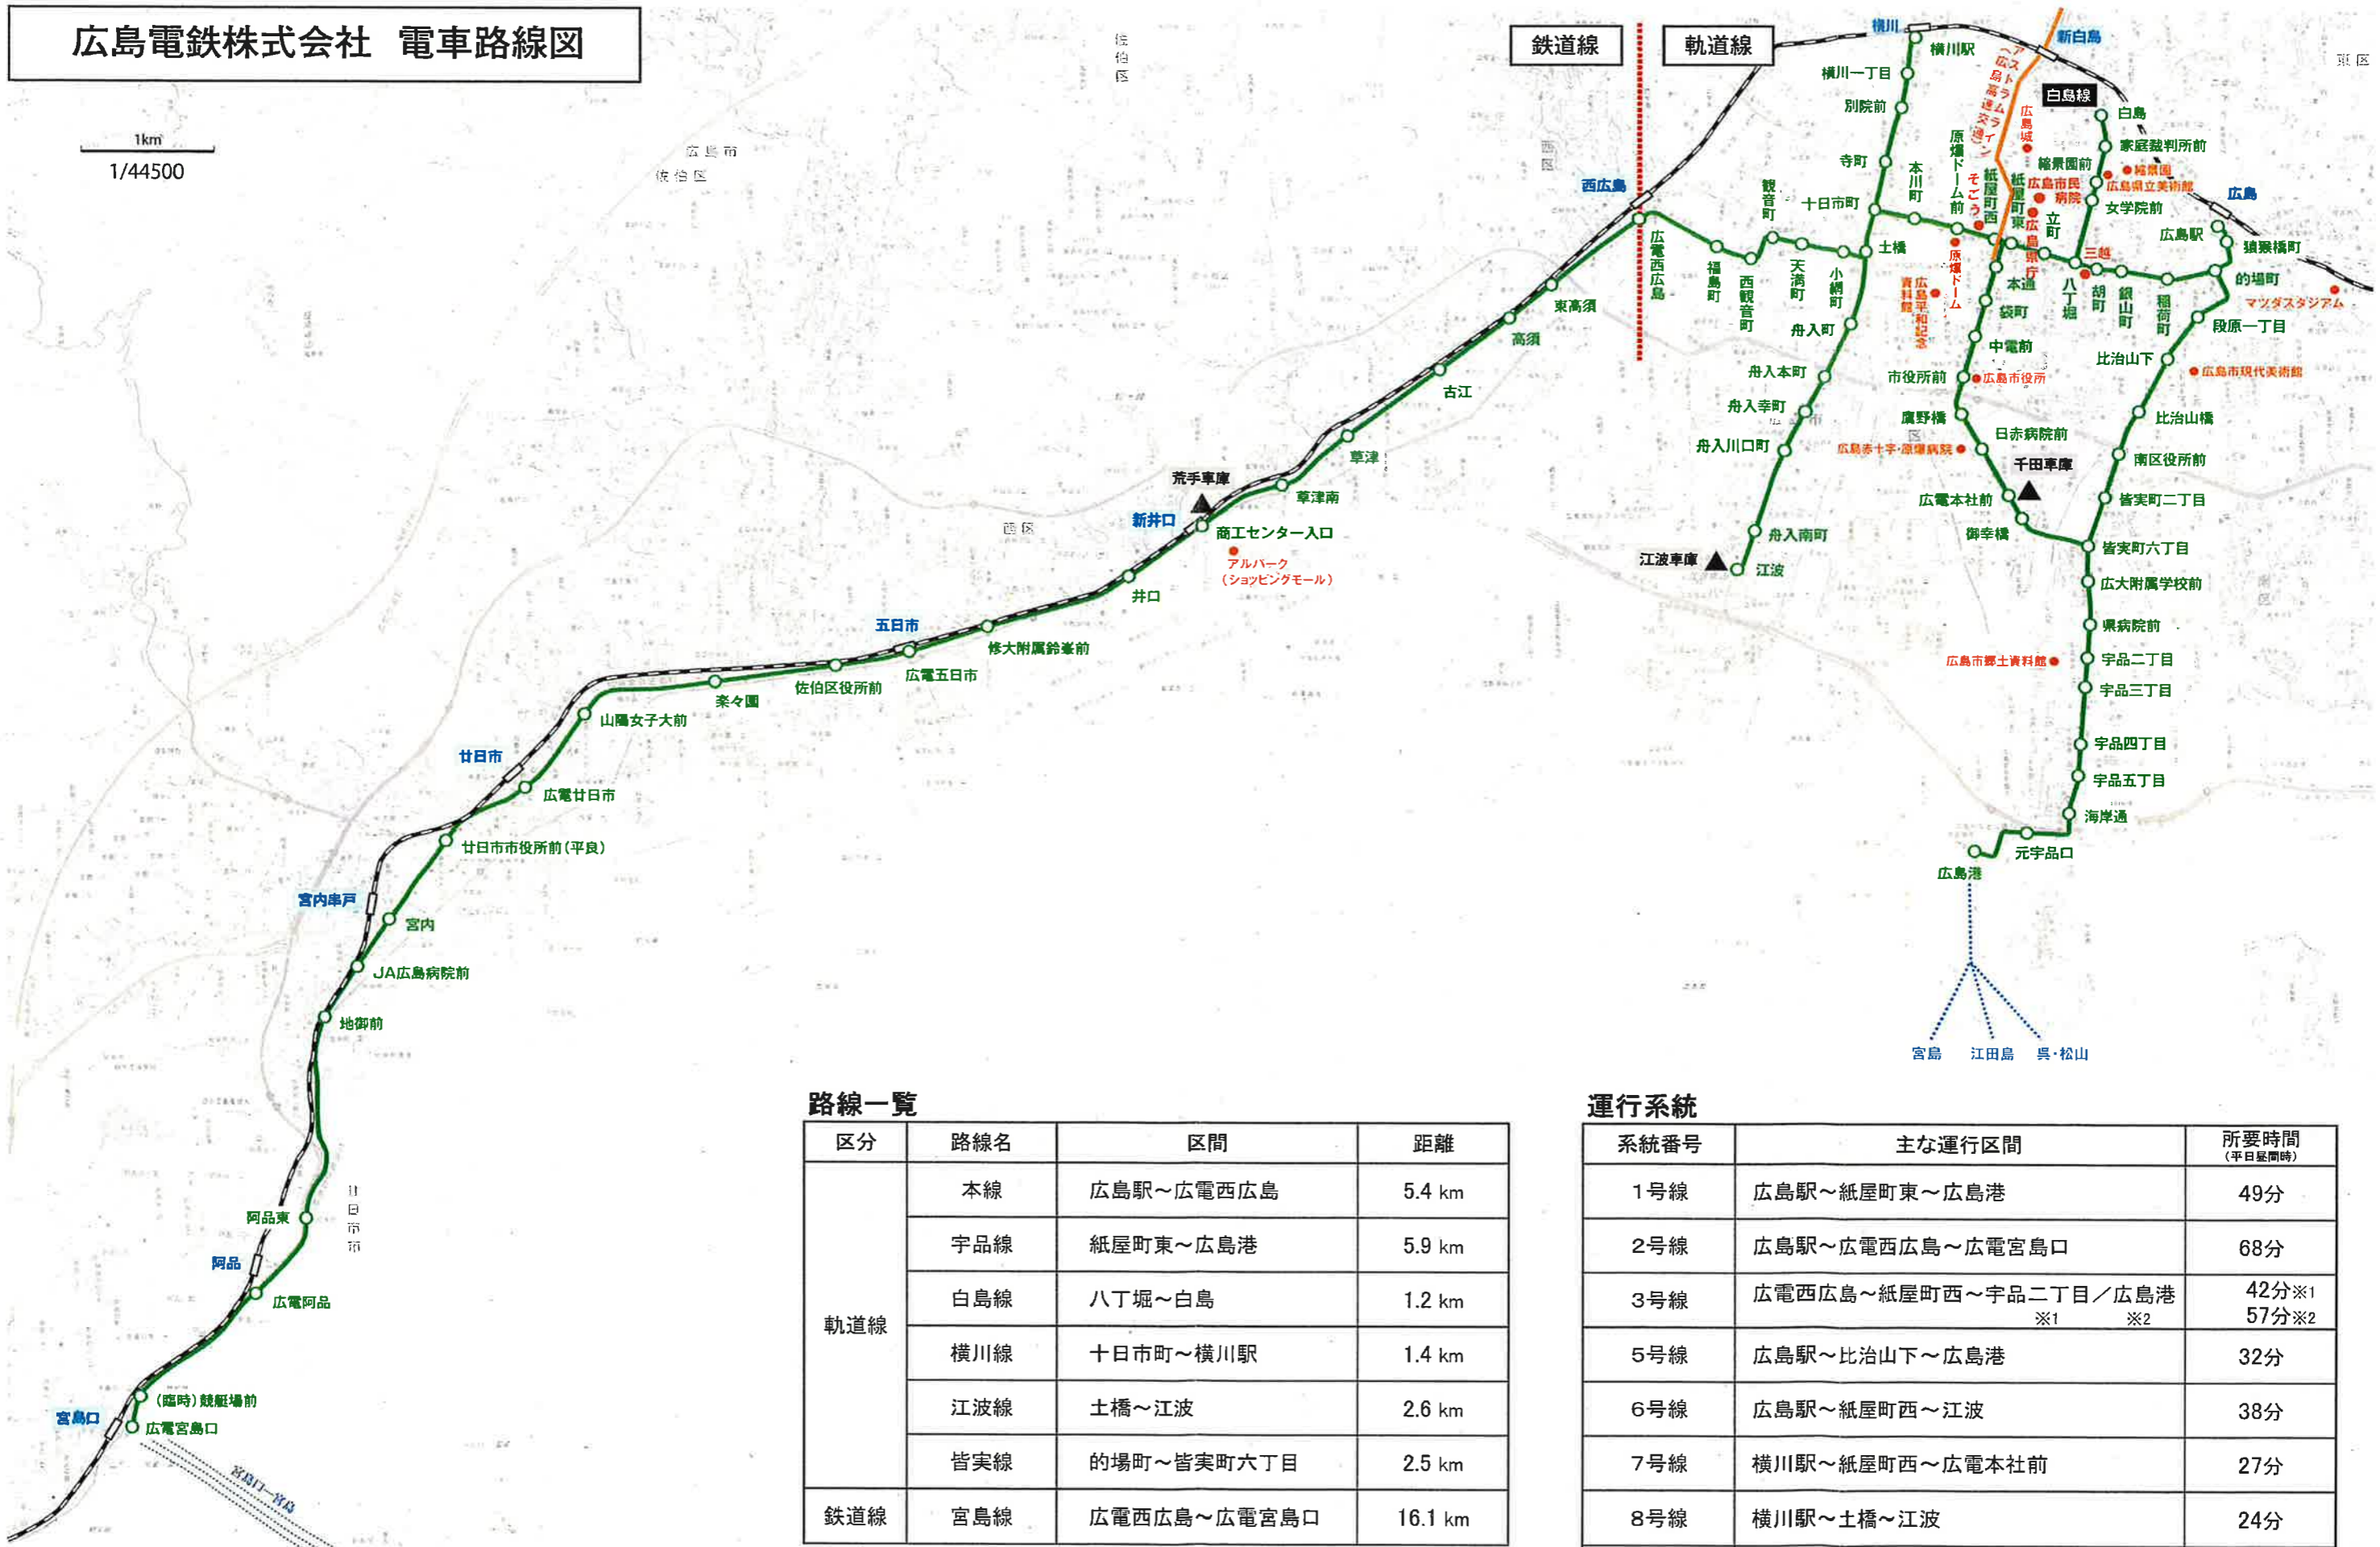

# 広島電鉄株式会社 電車路線図

1km  
1/44500

## 路線一覧

区分	路線名	区間	距離
軌道線	本線	広島駅～広電西広島	5.4 km
	宇品線	紙屋町東～広島港	5.9 km
	白島線	八丁堀～白島	1.2 km
	横川線	十日市町～横川駅	1.4 km
	江波線	土橋～江波	2.6 km
	皆実線	的場町～皆実町六丁目	2.5 km
鉄道線	宮島線	広電西広島～広電宮島口	16.1 km

## 運行系統

系統番号	主な運行区間	所要時間 (平日昼間時)
1号線	広島駅～紙屋町東～広島港	49分
2号線	広島駅～広電西広島～広電宮島口	68分
3号線	広電西広島～紙屋町西～宇品二丁目 / 広島港	42分※1 57分※2
5号線	広島駅～比治山下～広島港	32分
6号線	広島駅～紙屋町西～江波	38分
7号線	横川駅～紙屋町西～広電本社前	27分
8号線	横川駅～土橋～江波	24分
9号線	白島～八丁堀	8分