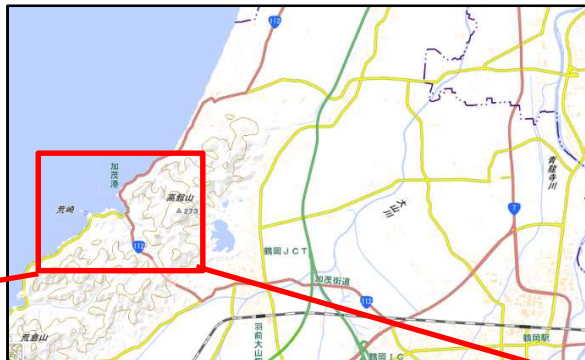

みなとオアシス加茂 概要

位置図：山形県鶴岡市

国土地理院地図(電子国土Web)(<http://mapps.gsi.go.jp>)をもとに国土交通省作成

【基本情報】

設置者	鶴岡市
運営者	鶴岡市
所在する港湾の名称	加茂港(地方港湾)
港湾管理者	山形県

【代表施設】

加茂水族館

【主なイベント】

海開き(安全祈願祭) 7月

加茂港大漁フェスティバル 7月