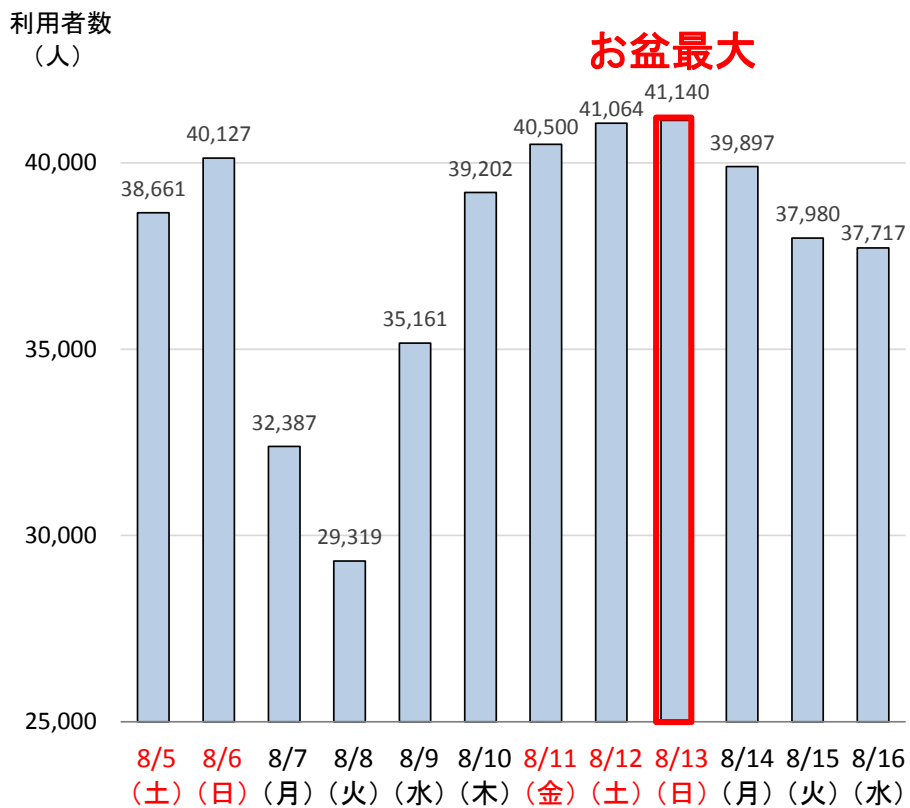

同時発表：関東地方整備局

平成 29 年 8 月 17 日
道路局 企画課

バスタ新宿 お盆期間の利用状況について（速報）

バスタ新宿のお盆期間 8 月 5 日（土）～8 月 16 日（水）12 日間の
高速バスの利用者数と便数をお知らせします。

8 月 13 日（日）は過去最大となる**約 4.1 万人（41,140 人）**の方々に
ご利用して頂きました。

	今年のお盆期間 (H29. 8. 5～H29. 8. 16)	昨年のお盆期間 (H28. 8. 6～H28. 8. 17)
最大利用者数	約 4.1 万人/日 (41,140 人/日) 〔これまでの最大利用者数 40,859 人/日 (H29. 5. 3)〕	約 3.8 万人/日
日平均利用者数	約 3.8 万人/日	約 3.5 万人/日
最大バス便数	1,695 便/日 〔これまでの最大バス便数 1,720 便/日 (H29. 5. 6)〕	1,624 便/日

バスタ新宿 お盆期間の利用状況 8月5日[土]~8月16日[水](速報)

利用者数

便数