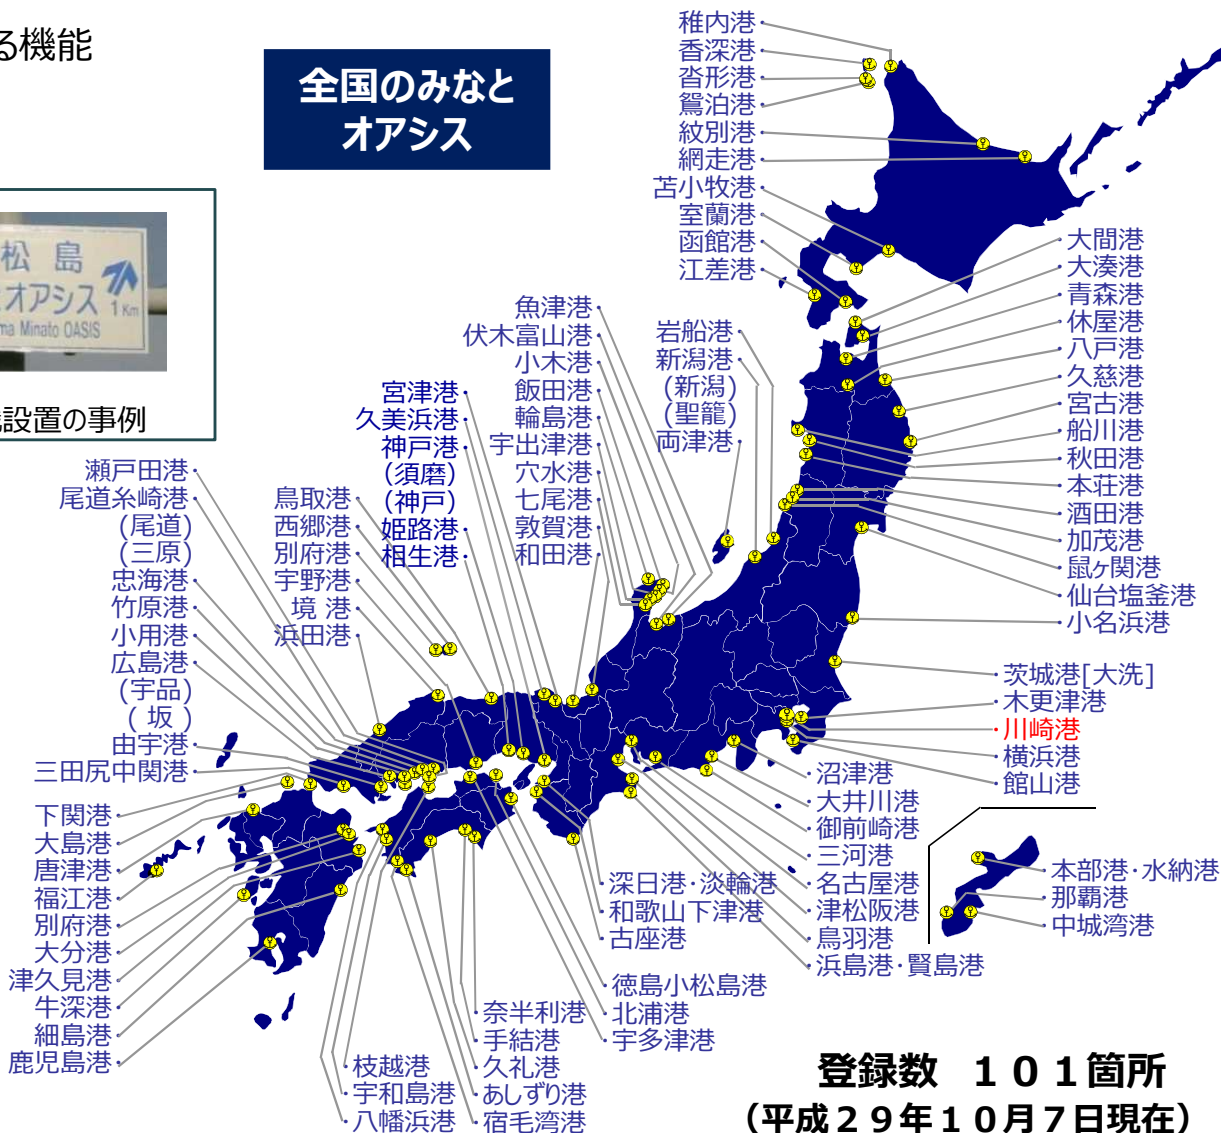

「みなとオアシス」の概要

- 「みなとオアシス」とは、地域住民の交流や観光の振興を通じた地域の活性化に資する「みなと」を核としたまちづくりを促進するため、住民参加による地域振興の取り組みが継続的に行われる施設を、国土交通省港湾局長が登録したものの。
- 全国 101 箇所の「みなとオアシス」を登録している。

機能

- 地域住民、観光客、クルーズ旅客等が交流及び休憩できる機能
- 地域の観光及び交通に関する情報の提供機能
- その他（災害支援機能、商業機能等）

設置者

- 市町村
- 港湾管理者
- NPO団体 ほか

標章（シンボルマーク）

案内標識設置の事例

支援内容

- みなとオアシス標章（シンボルマーク）の使用
- 国土交通省・地方整備局等のホームページ等による広報
- 地図への掲載や標識の設置の支援
- その他みなとの振興に関する各種支援

「みなとオアシス」における地域振興イベント

全国のみなとオアシス

登録数 101 箇所
 （平成29年10月7日現在）