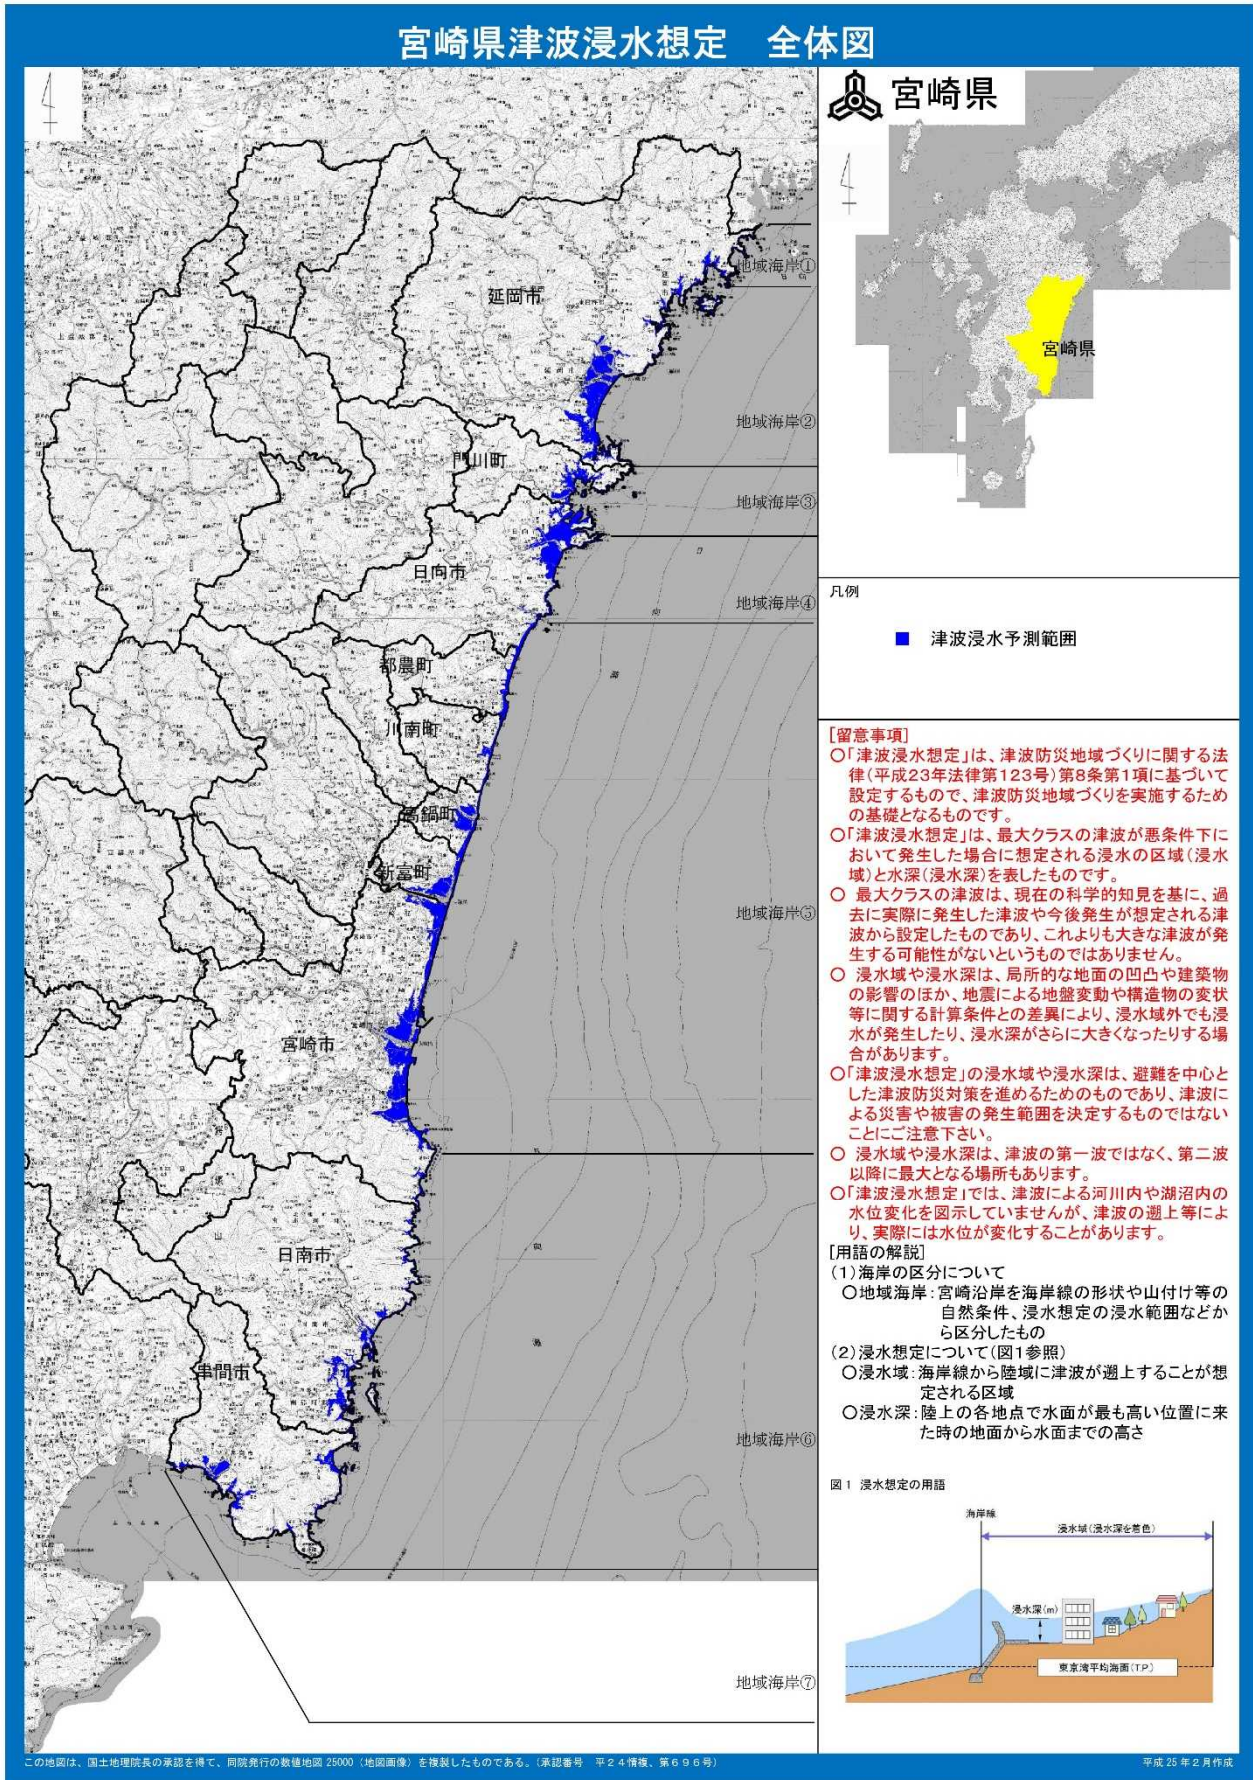

宮崎県公表津波浸水想定図(H25.2)

宮崎市公表津波浸水想定図(H25.12)