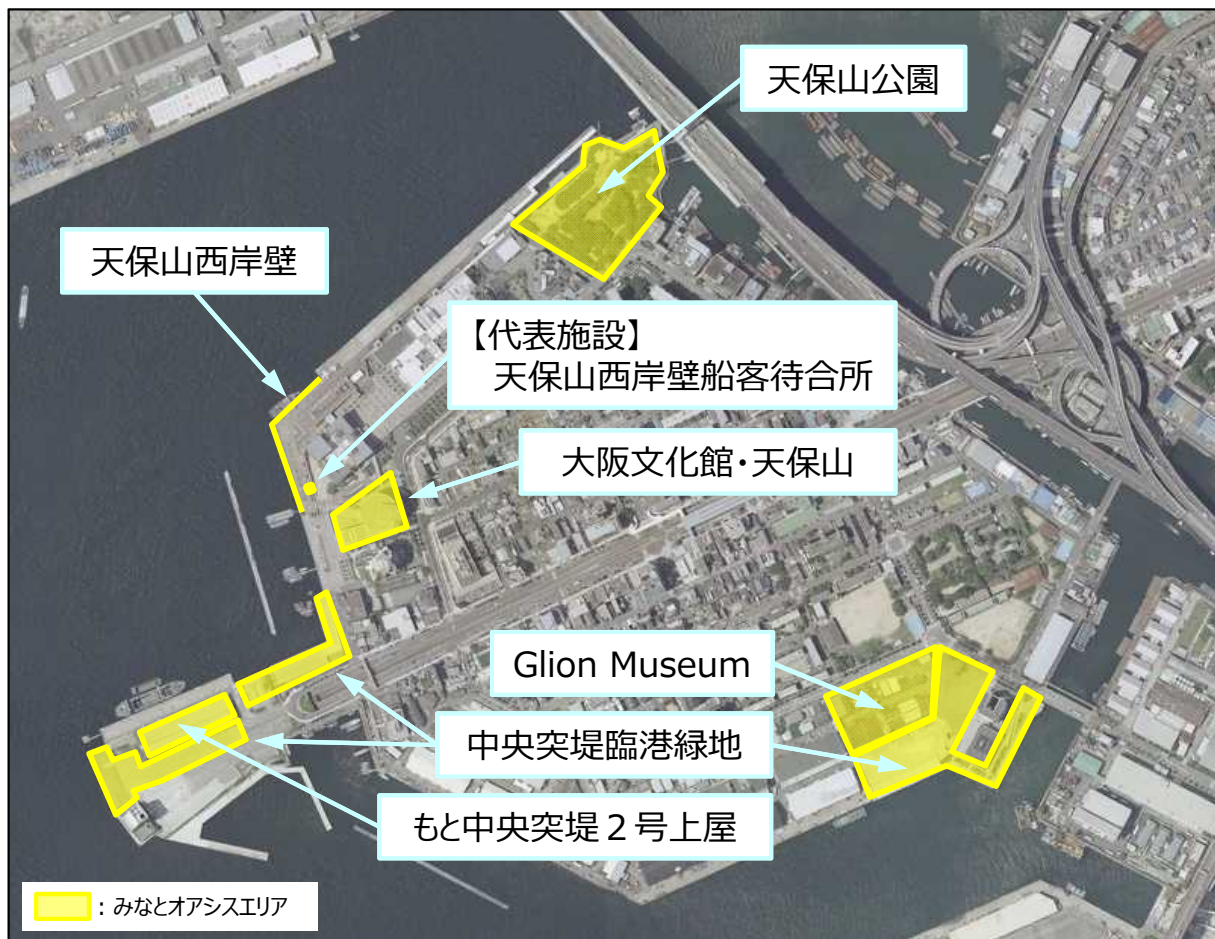

国土地理院地図（電子国土Web）(<http://maps.gsi.go.jp>)をもとに国土交通省作成

【基本情報】

設置者	大阪市港区
運営者	築港・天保山にぎわいまちづくり実行委員会
所在港湾	大阪港（国際戦略港湾）
港湾管理者	大阪市

【構成施設】

Glion Museum

【主なイベント】

天保山まつり

天保山さくらまつり

訪船セレモニー