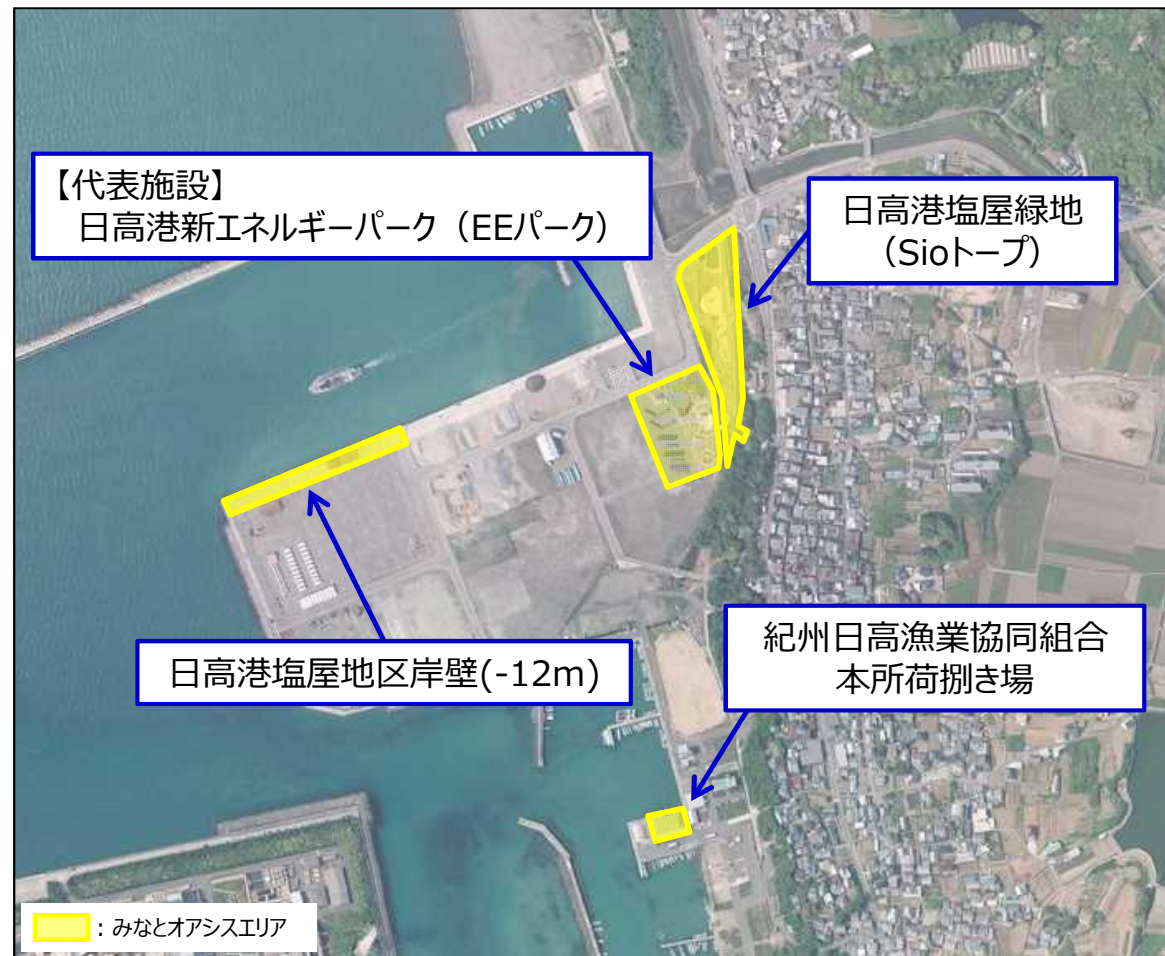

国土地理院地図 (電子国土Web) (<http://maps.gsi.go.jp>) をもとに国土交通省作成

【基本情報】	
設置者	和歌山県御坊市
運営者	公益財団法人御坊市ふれあいセンター
所在港湾	日高港 (重要港湾)
港湾管理者	和歌山県

【代表施設】

日高港新エネルギーパーク

【主なイベント】

Sioトープ子どもまつり

宮子姫みなとフェスタ

大型客船「にっぽん丸」寄港