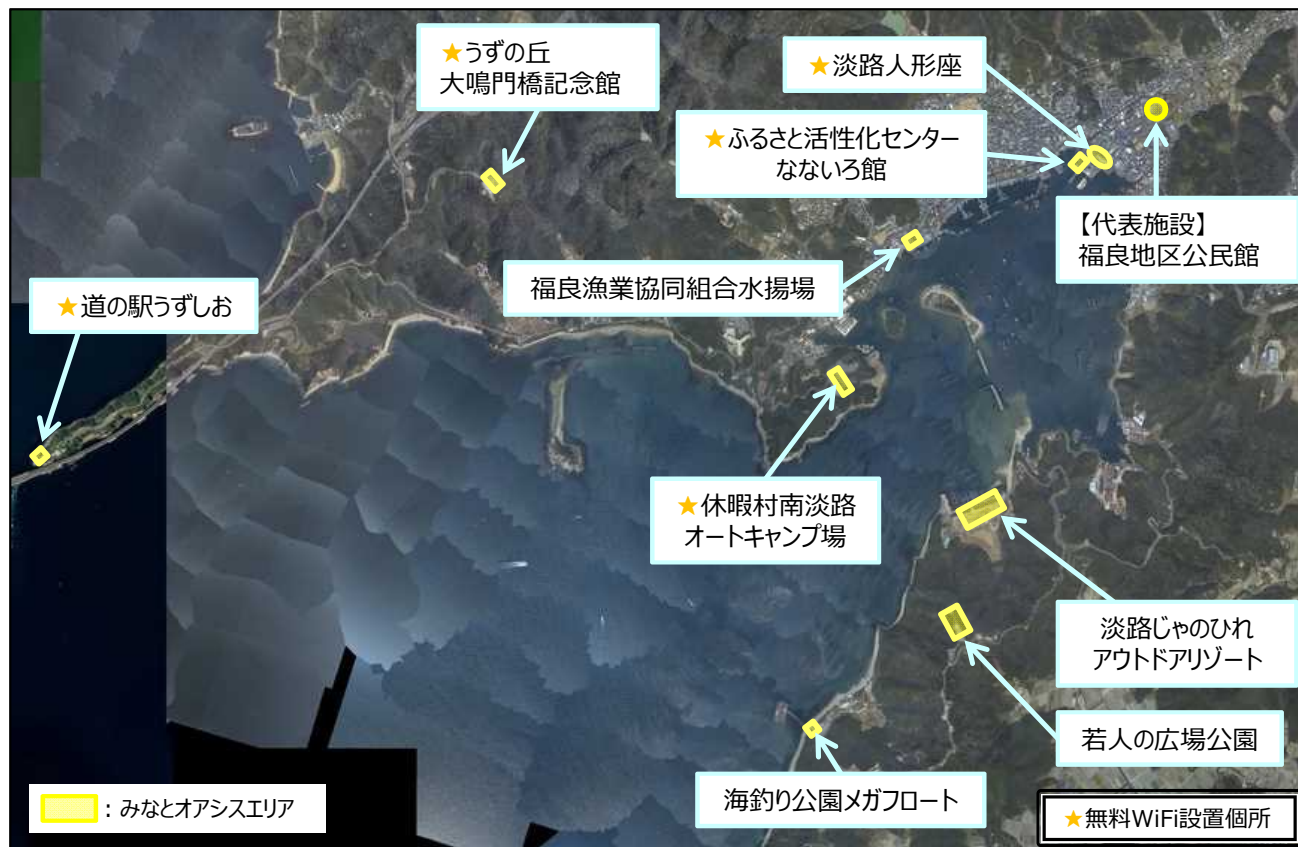

国土地理院地図（電子国土Web）(<http://maps.gsi.go.jp>)をもとに国土交通省作成

【基本情報】

設置者	南あわじ市
運営者	福良町づくり推進協議会
所在港湾	福良港【地方港湾】
港湾管理者	兵庫県

【代表施設】

福良地区公民館

【主なイベント】

福良湾海上花火大会

福良夏祭り 盆踊り

うずしお朝市