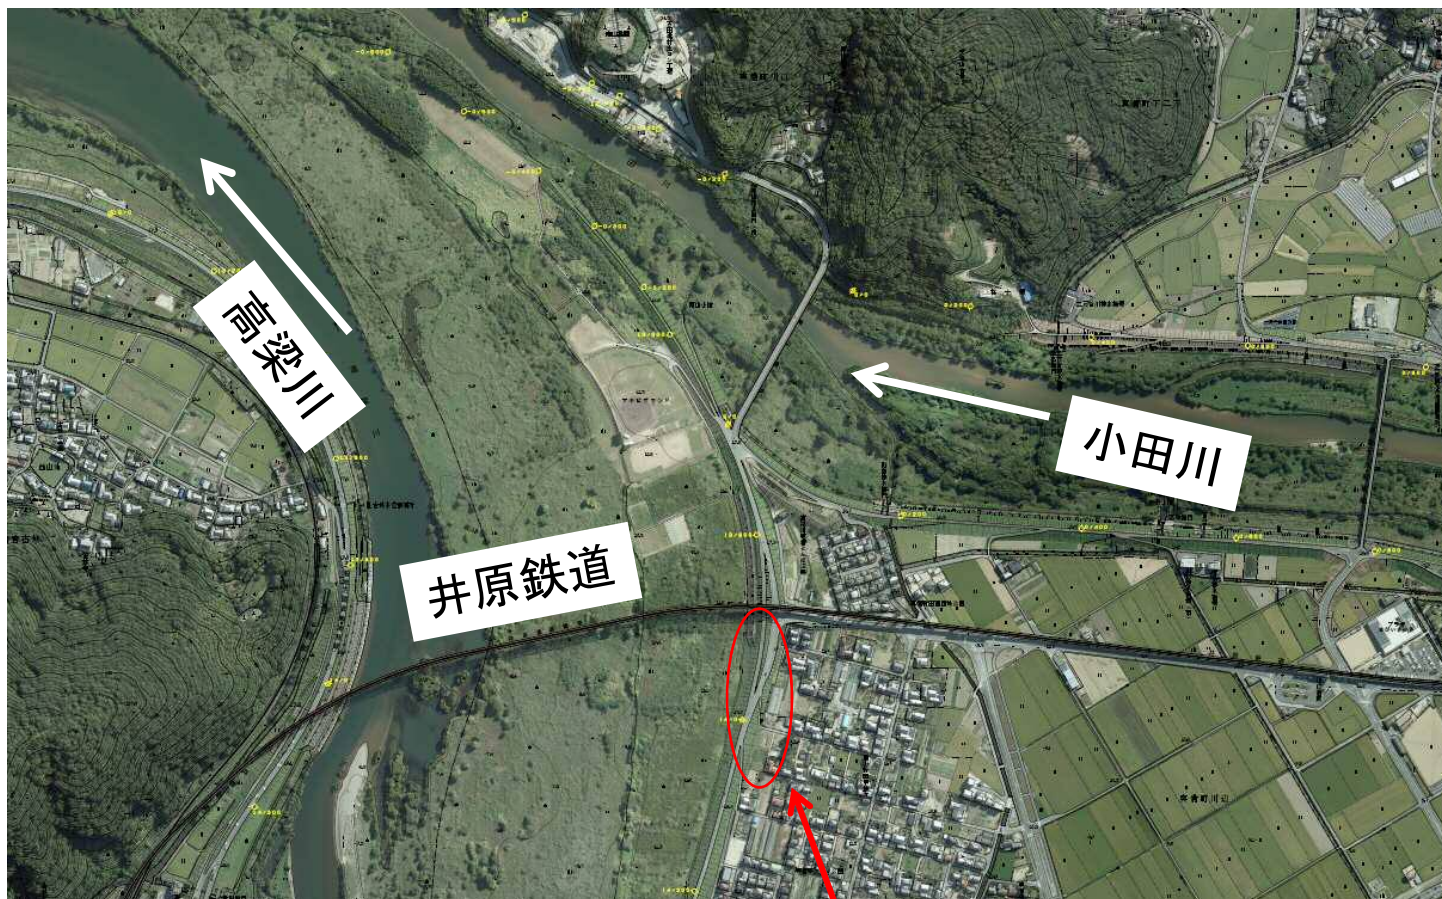

報道関係の皆様へ 調査委員会の現地調査における取材について

Google mapより

場所：倉敷市真備町川辺（井原鉄道高架下付近）

時間：平成30年7月10日(火)18:00～

※調査工程に伴い取材時間が遅れる場合があります。

※受付場所以外での取材は現地調査及び現場で実施している災害対応に支障が生じますので、ご遠慮下さい。