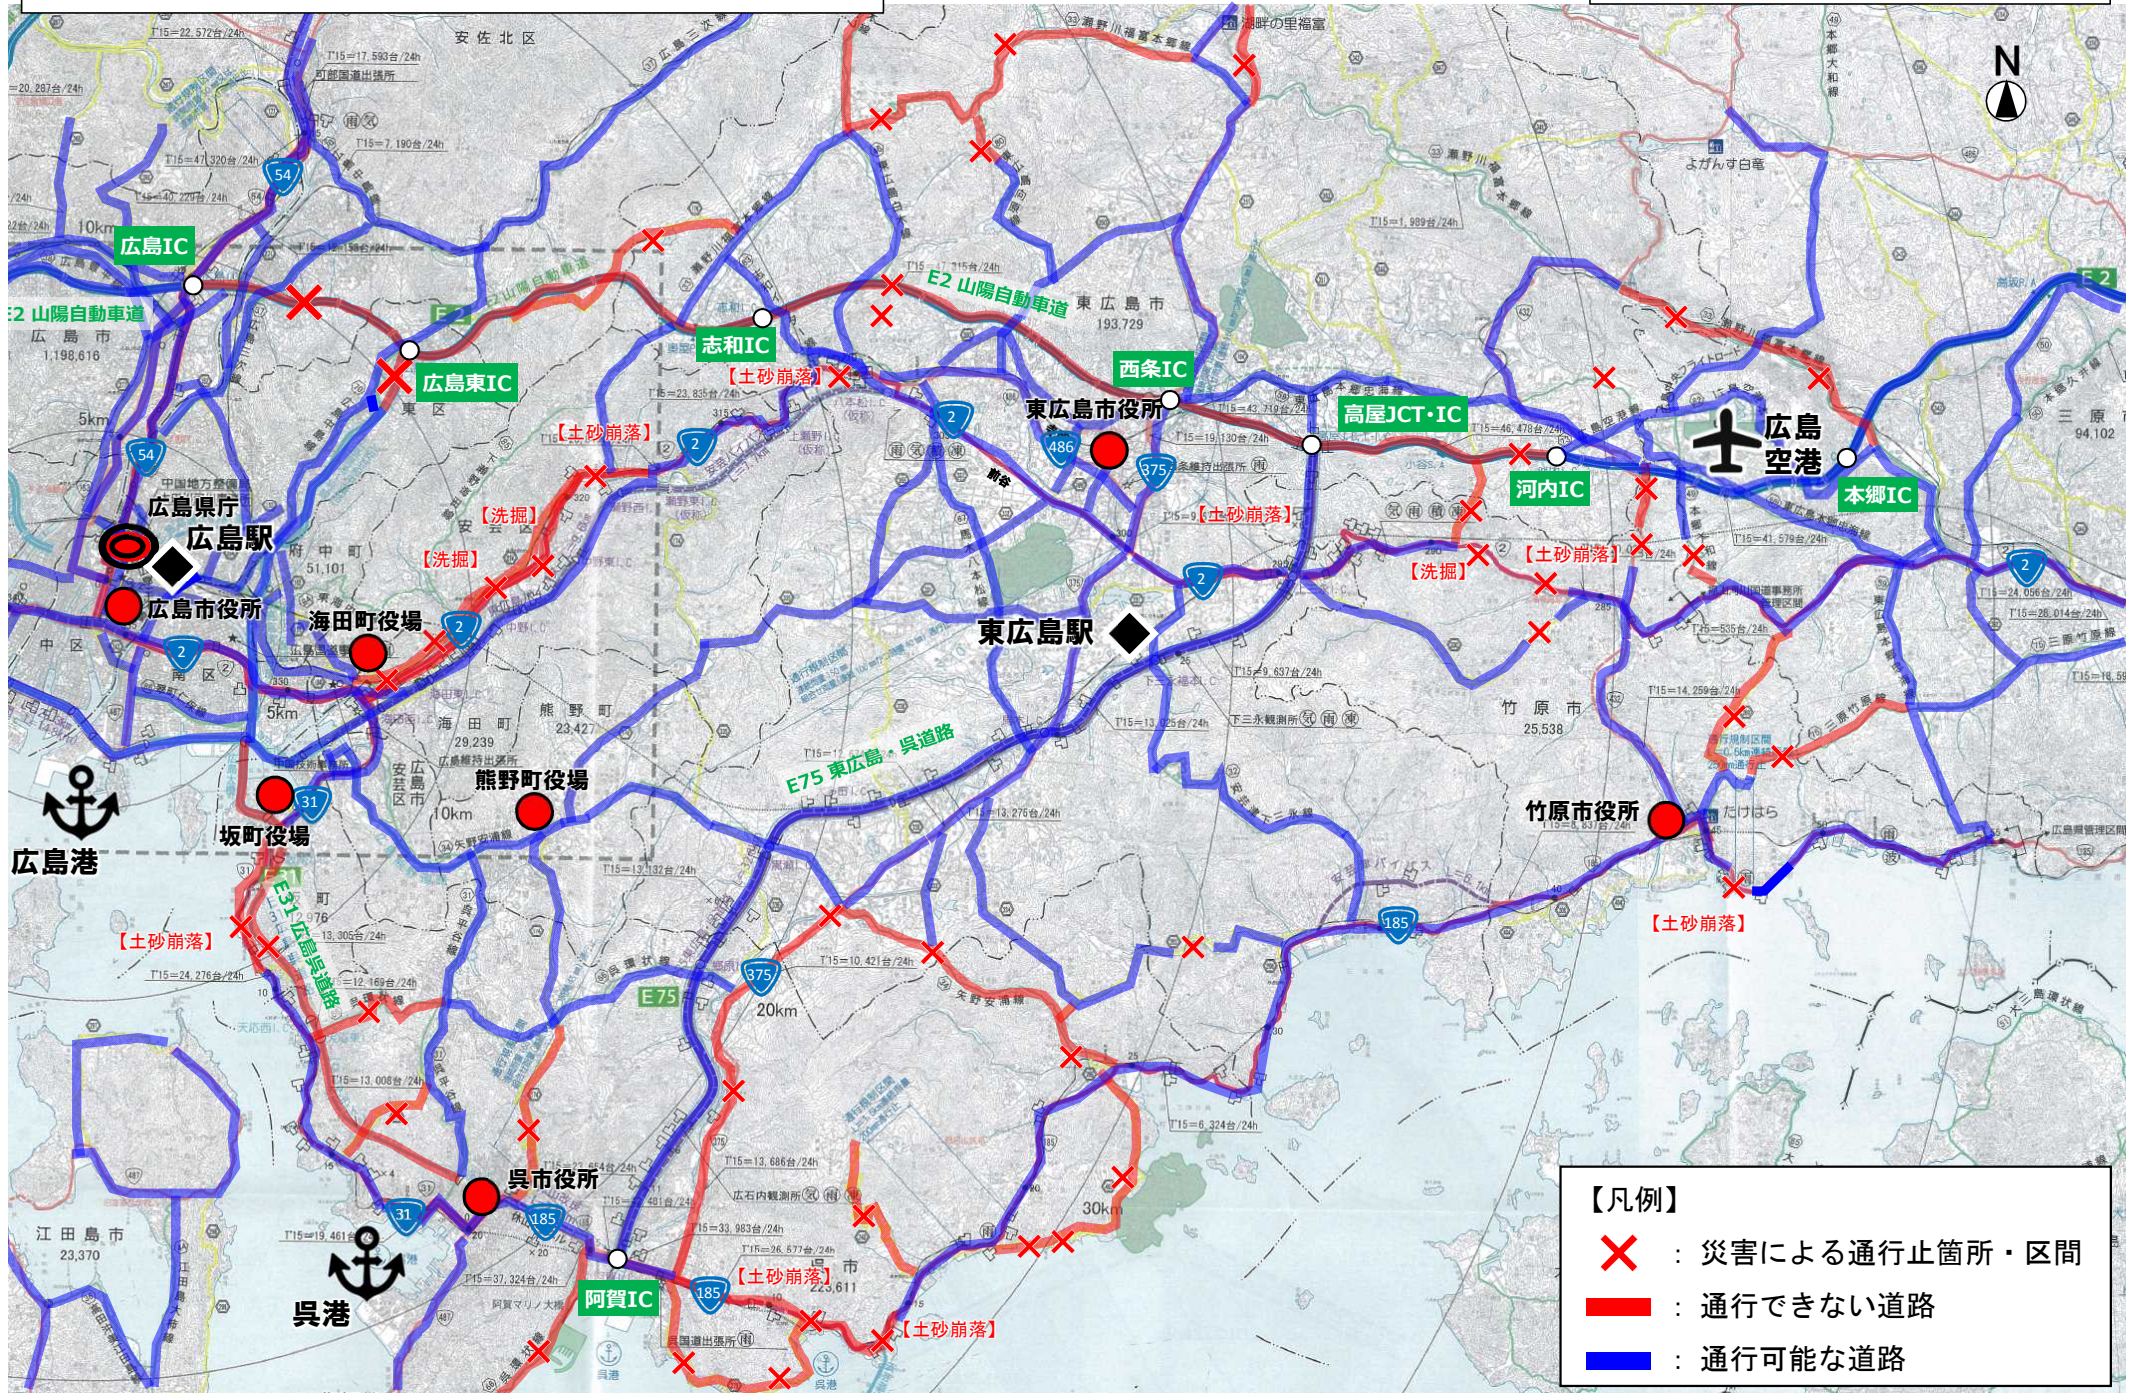

広島市・呉市周辺通れるマップ

平成30年7月10日 12:00時点

通行可能な道路は、高速道路、国道、主要地方道、県道を対象に表示しています。

※現地調査、ETC2.0、民間プローブデータを基に作成