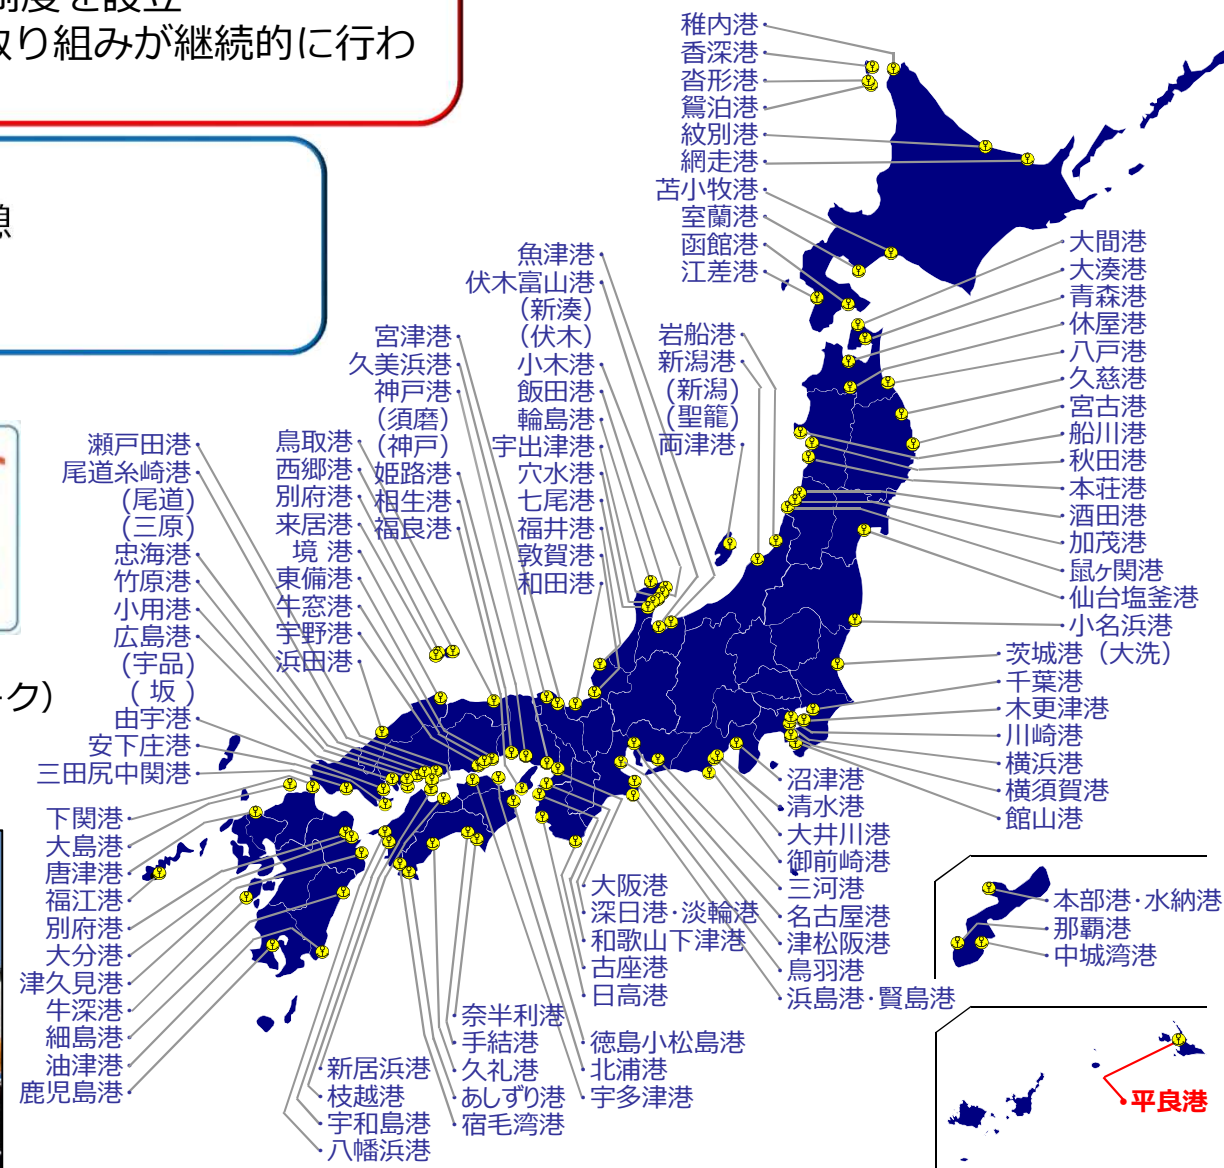

# 「みなとオアシス」の概要

## みなとオアシス所在港湾の一覧

標章 (シンボルマーク)

### ○みなとオアシスとは

- ・地域住民の交流や観光の振興を通じた地域の活性化に資する「みなと」を核としたまちづくりを促進するため、平成15年に制度を設立
- ・国土交通省港湾局長が住民参加による地域振興の取り組みが継続的に行われる施設を登録するもの

### ○みなとオアシスの担う役割

- ・地域住民、観光客、クルーズ旅客等の交流及び休憩
- ・地域の観光及び交通に関する情報提供
- ・その他 (災害時の支援、商業機能 など)