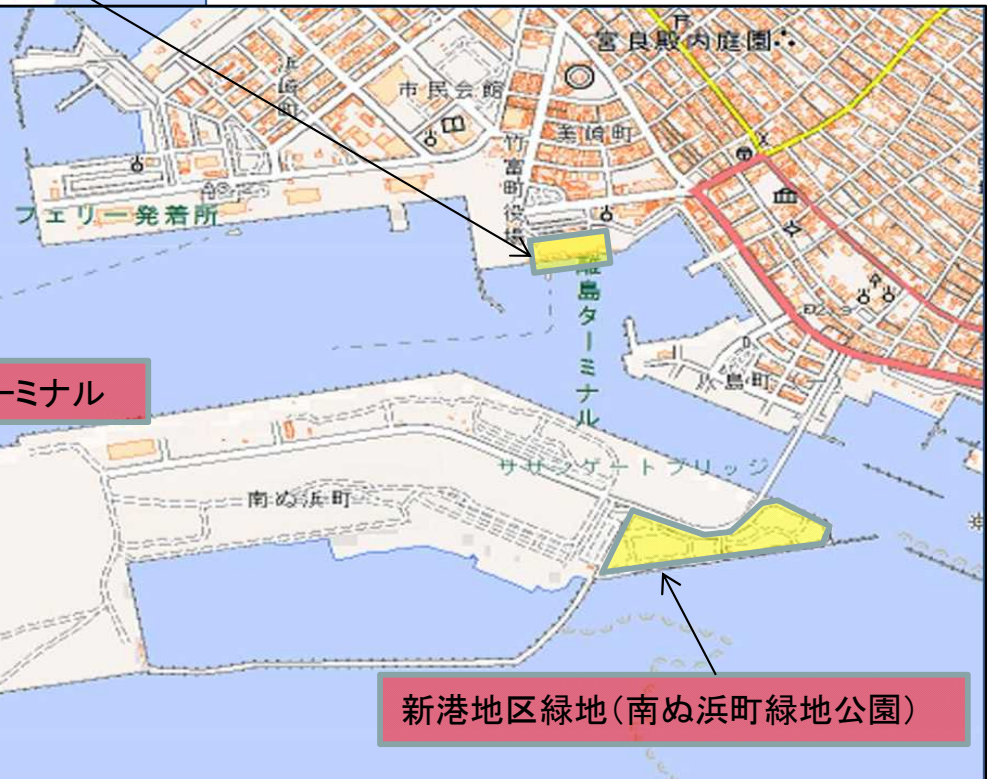

交通アクセス
【ユージェナ石垣港離島ターミナル】
南の島石垣空港から
①路線バス（東運輸） 所要時間40程度
※大人540円・小人270円
②カー観光バス 所要時間30分程度
※大人500円・小人250円
【新港地区緑地（南の浜町緑地公園）】
ユージェナ離島ターミナルから徒歩20分
【石垣港旅客船ターミナル】
ユージェナ離島ターミナルから徒歩40分

石垣港

石垣港

石垣港旅客船ターミナル

新港地区緑地(南ぬ浜町緑地公園)