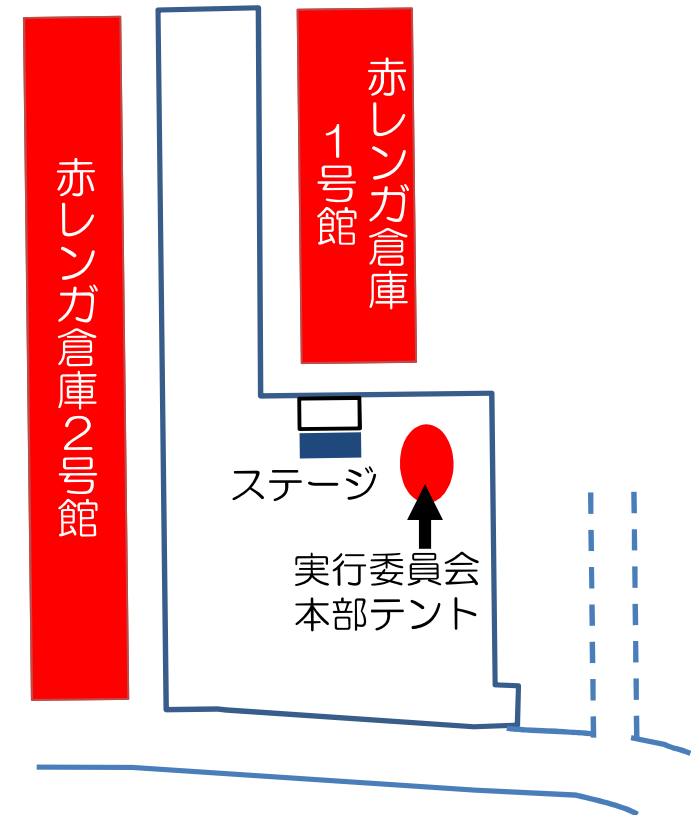

東京湾大感謝祭2018 オープニングセレモニー会場 実行委員会本部テント（プレス受付会場）のご案内

横浜赤レンガ倉庫（広場） 拡大図

※「東京湾大感謝祭2018」会場までの交通アクセスは、大感謝祭HP参照：http://tbsaisei.com/fes/for_visitors/

※「東京湾大感謝祭2018」のイベント・テナント情報は後日、大感謝祭HPで掲載：<http://tbsaisei.com/fes/about/>