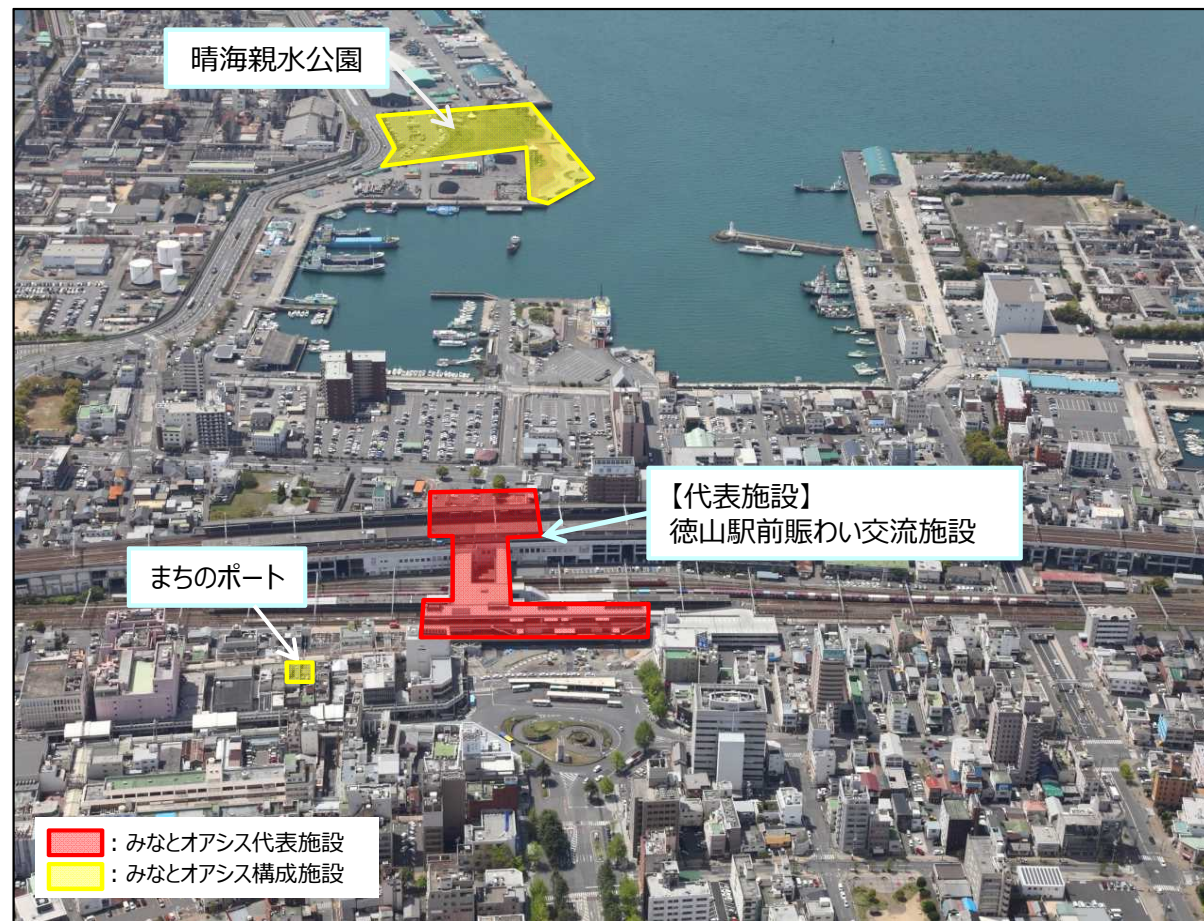

国土地理院地図（電子国土Web）(<http://maps.gsi.go.jp>)をもとに国土交通省作成

【基本情報】

設置者	周南市
運営者	周南市
所在港湾	徳山下松港【国際拠点港湾】
港湾管理者	山口県

【代表施設】

徳山駅前賑わい交流施設

【主なイベント】

周南みなとまつり

周南工場夜景クルーズ

周南冬のツリーまつり