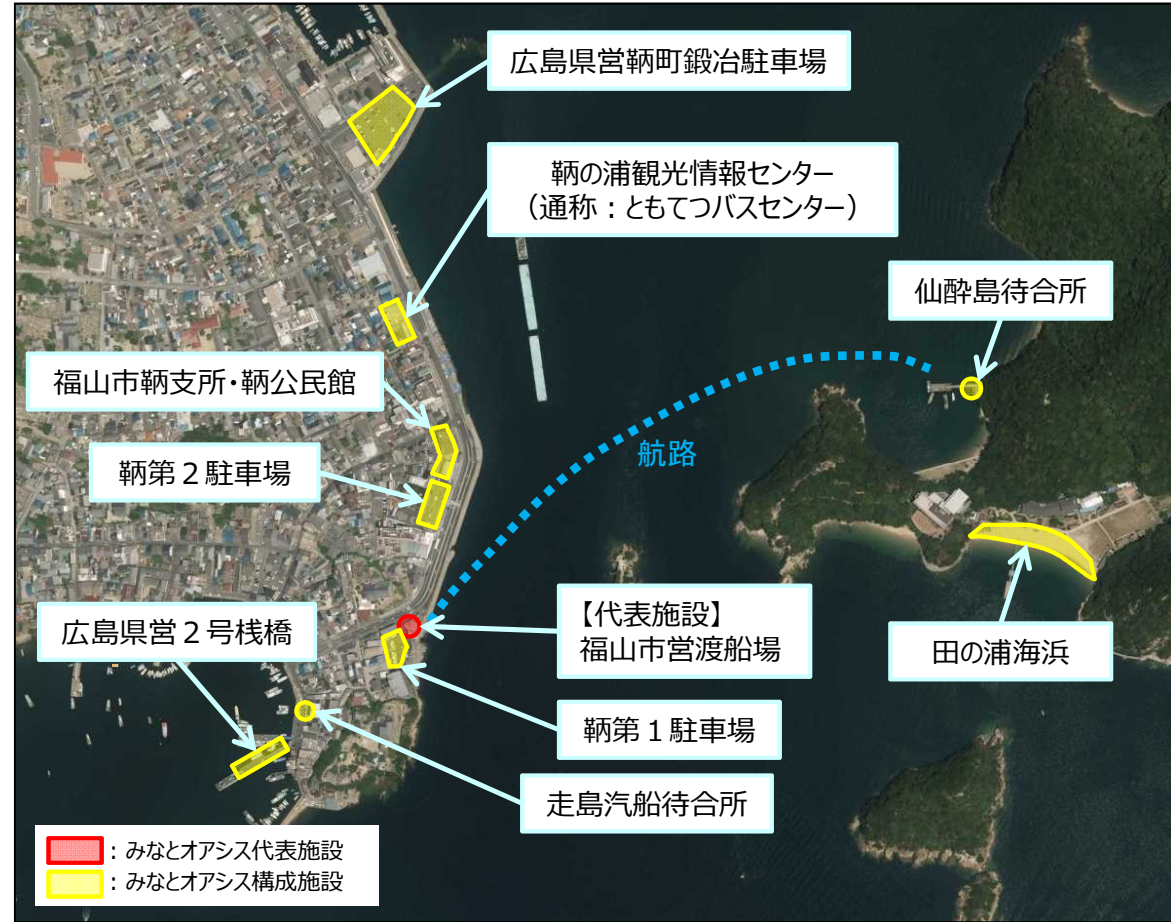

【概要】みなとオアシス 潮待ちの港 鞆の浦

国土地理院地図（電子国土Web）(<http://maps.gsi.go.jp>)をもとに国土交通省作成

【基本情報】

設置者	福山市
運営者	公益社団法人福山観光コンベンション協会
所在港湾	福山港【重要港湾】
港湾管理者	広島県

【代表施設】

福山市営渡船場

【主なイベント】

鞆の浦弁天島花火大会

鞆・町並みひな祭

鞆の浦観光鯛網