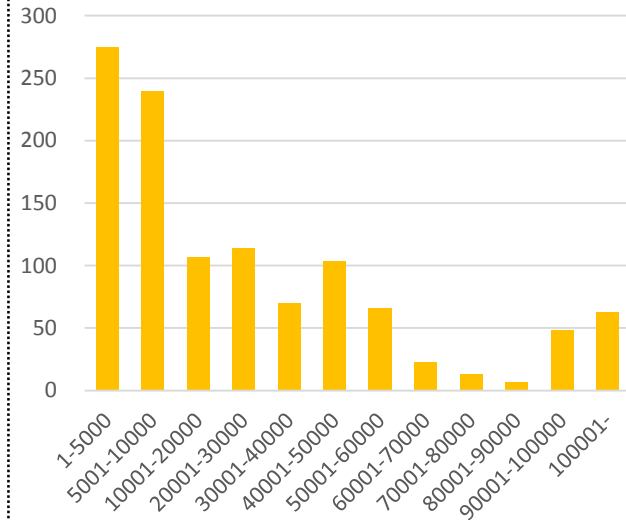

総配布回数

1131回

※平成30年1月～6月

下半期もご協力お願いいたします

船籍別配布回数

船籍国	回数	船籍国	回数
パナマ	425	ベリーズ	62
香港	80	リベリア	53
韓国	79	マーシャル諸島	45
シンガポール	79	バハマ	27
日本	76	その他※	205

※トーゴ、シエラレオネ、ロシア等

船種別配布回数

貨物船

コンテナ船、ばら積み船、一般貨物船、自動車運搬船、鉄鉱石運搬船 等

タンカー

オイルタンカー、LNGタンカー、LPGタンカー、ケミカルタンカー 等

その他

タグボート、漁船、旅客船

トン数別配布回数

最小船: 200トン弱の漁船