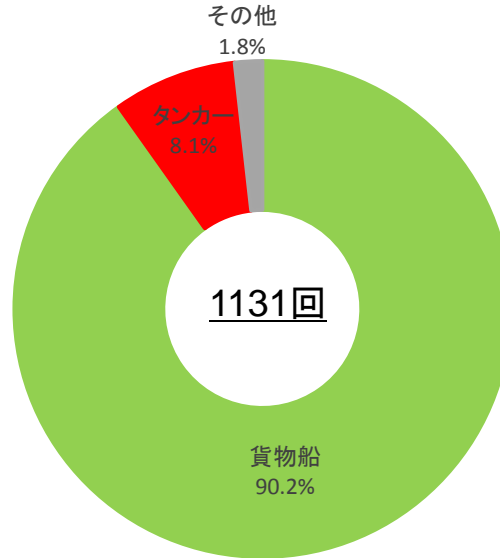

総配布回数

1131回

※平成30年1月～6月

下半期もご協力お願いいたします

船籍別配布回数

船籍国	回数	船籍国	回数
パナマ	425	ベリーズ	62
香港	80	リベリア	53
韓国	79	マーシャル諸島	45
シンガポール	79	バハマ	27
日本	76	その他※	205

※トーゴ、シエラレオネ、ロシア等

船種別配布回数

貨物船

コンテナ船、ばら積み船、一般貨物船、自動車運搬船、鉄鉱石運搬船 等

タンカー

オイルタンカー、LNGタンカー、LPGタンカー、ケミカルタンカー 等

その他

タグボート、漁船、旅客船

トン数別配布回数

最小船: 200トン弱の漁船

最大船: 16万トン超の原油タンカー