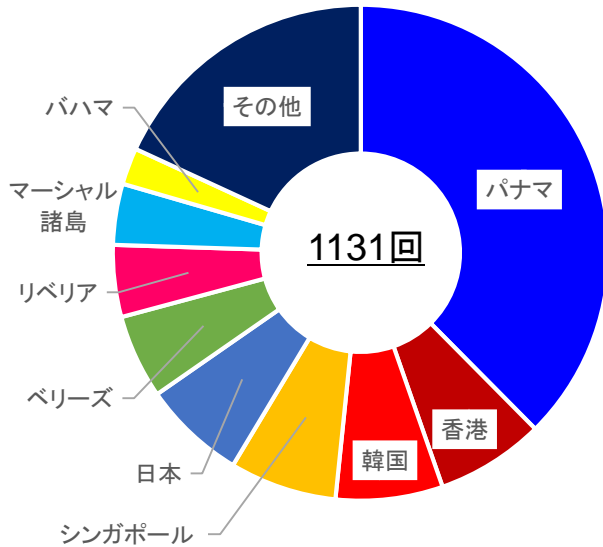

総配布回数

1131回

※平成30年1月～6月

下半期もご協力お願いいたします

船籍別配布回数

船籍国	回数	船籍国	回数
パナマ	425	ベリーズ	62
香港	80	リベリア	53
韓国	79	マーシャル諸島	45
シンガポール	79	バハマ	27
日本	76	その他※	205

※トーゴ、シエラレオネ、ロシア等

船種別配布回数

貨物船

コンテナ船、ばら積み船、一般貨物船、自動車運搬船、鉄鉱石運搬船 等

タンカー

オイルタンカー、LNGタンカー、LPGタンカー、ケミカルタンカー 等

その他

タグボート、漁船、旅客船

トン数別配布回数

最小船: 200トン弱の漁船

最大船: 16万トン超の原油タンカー