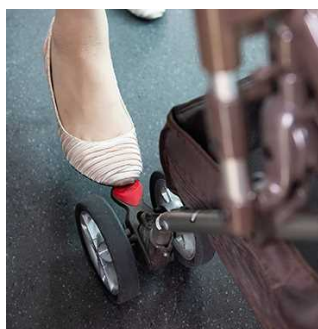

1.お子様のシートベルトを確認する

2.ベビーカーを車内に乗せる

3.ベビーカーを固定出来る場所を確認する

4.ベビーカーの固定ベルトを確認する

5.進行方向に対し逆向けにする

6.ベビーカーのストッパーをかける

7.ベビーカーを座席に固定する

8.ベビーカーをしっかりと支える