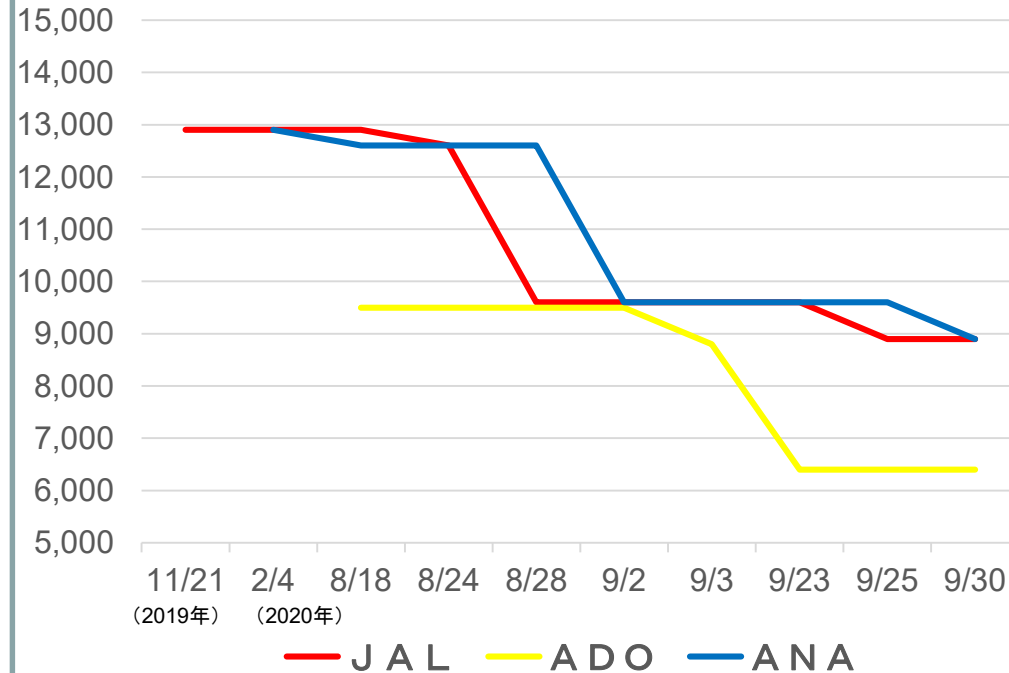

競合路線における運賃設定状況(代表例)

- 大手2社は、エアドゥ、スターフライヤーを下回らない範囲の運賃水準で、値下げを実施。

■羽田⇒帯広 2020年12月15日(火)搭乗便の例

JAL	575便	11:30発	13:05着
エアドゥ	65便	12:15発	13:50着
ANA	4765便	同上(コードシェア)	

75日前割引運賃

(円)

■山口宇部⇒羽田 2021年1月13日(水)搭乗便の例

スターフライヤー	12便	9:50発	11:25着
ANA	3812便	同上(コードシェア)	
JAL	292便	10:25発	11:50着

55日前割引運賃

(円)