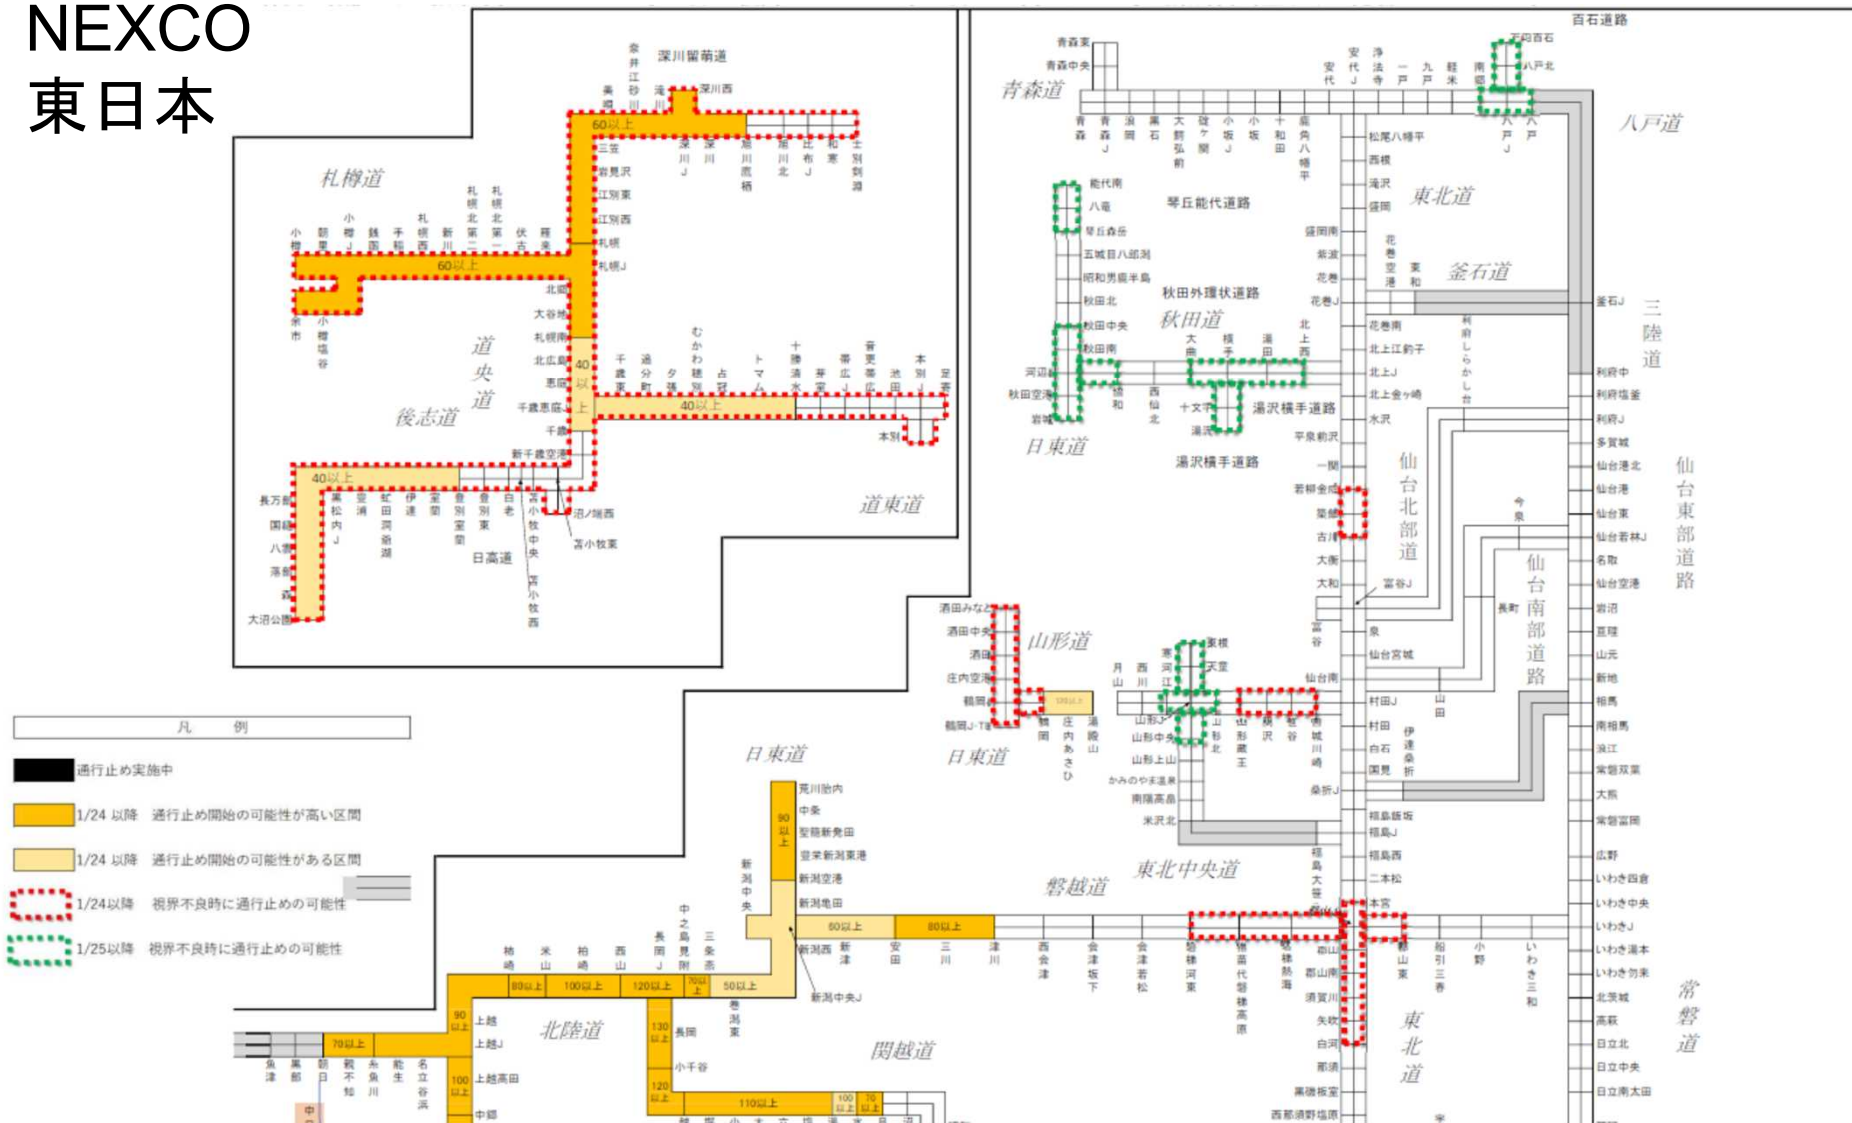

# 大雪による通行止めの可能性がある区間(1月23日12時30分時点)

NEXCO  
東日本

各高速会社等のHPで最新の情報をご確認ください。