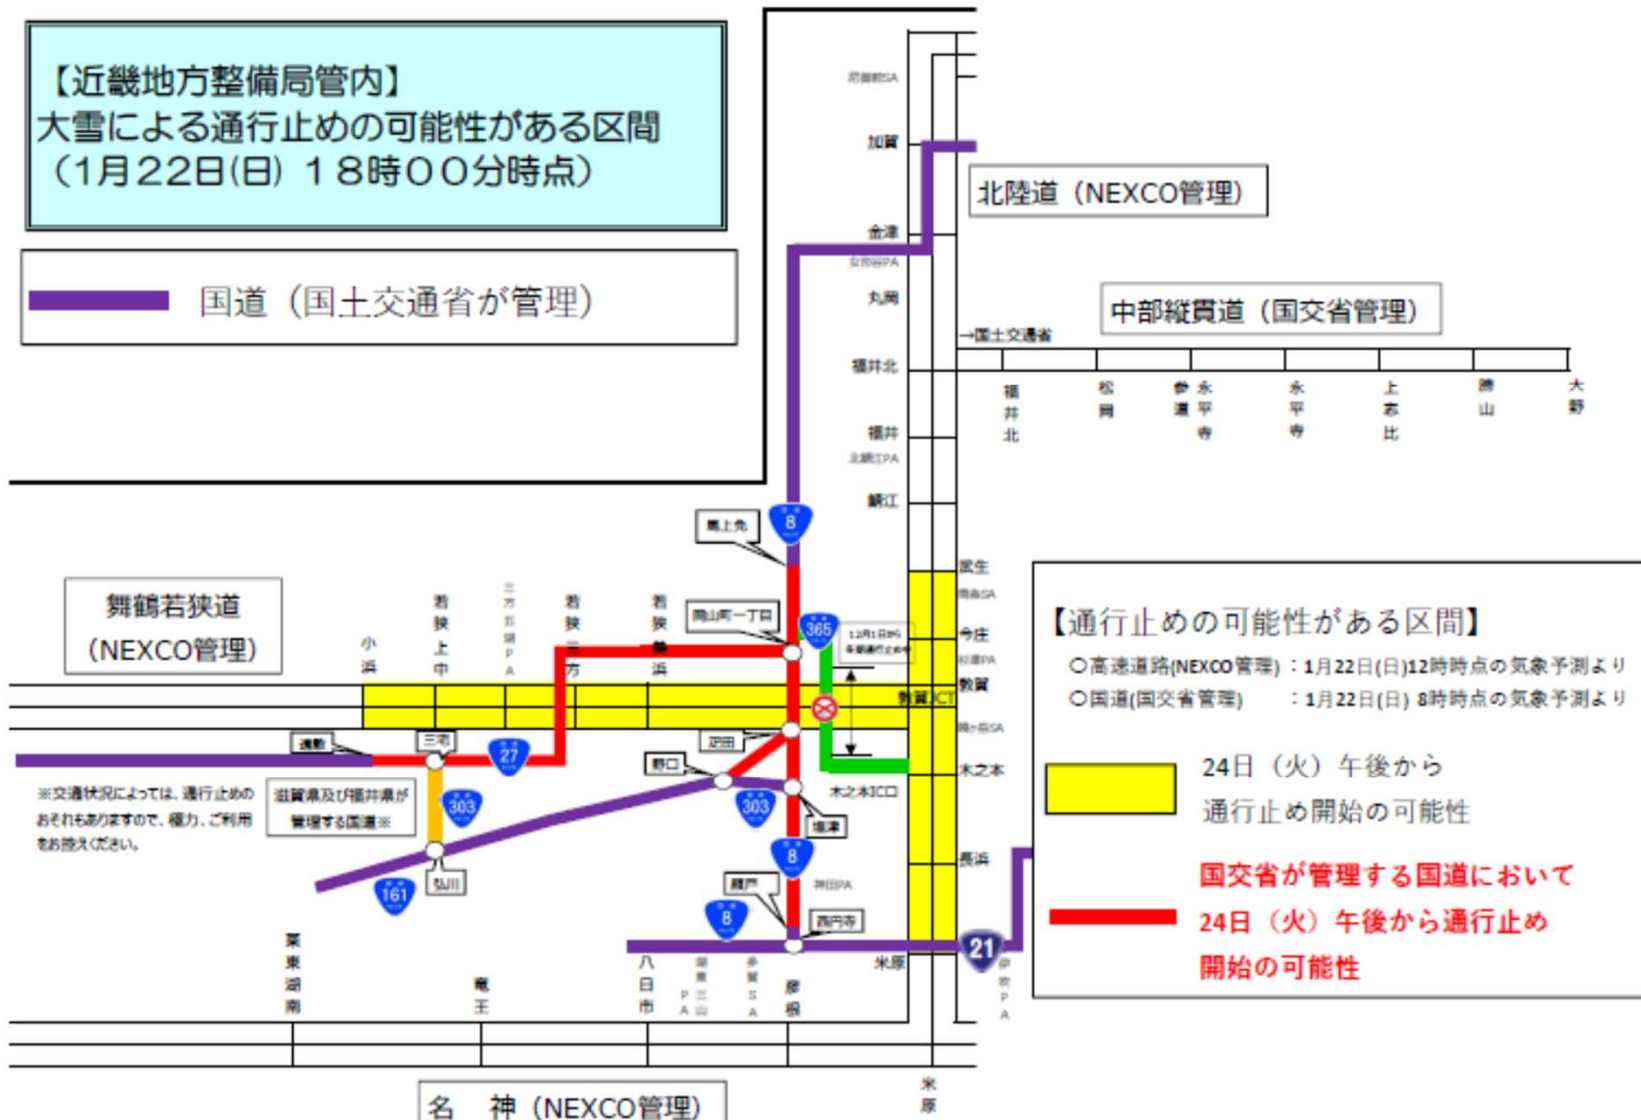

大雪による通行止めの可能性がある区間(1月22日18時時点)

NEXCO中日本・近畿地方整備局

各高速会社等のHPで最新の情報をご確認ください。