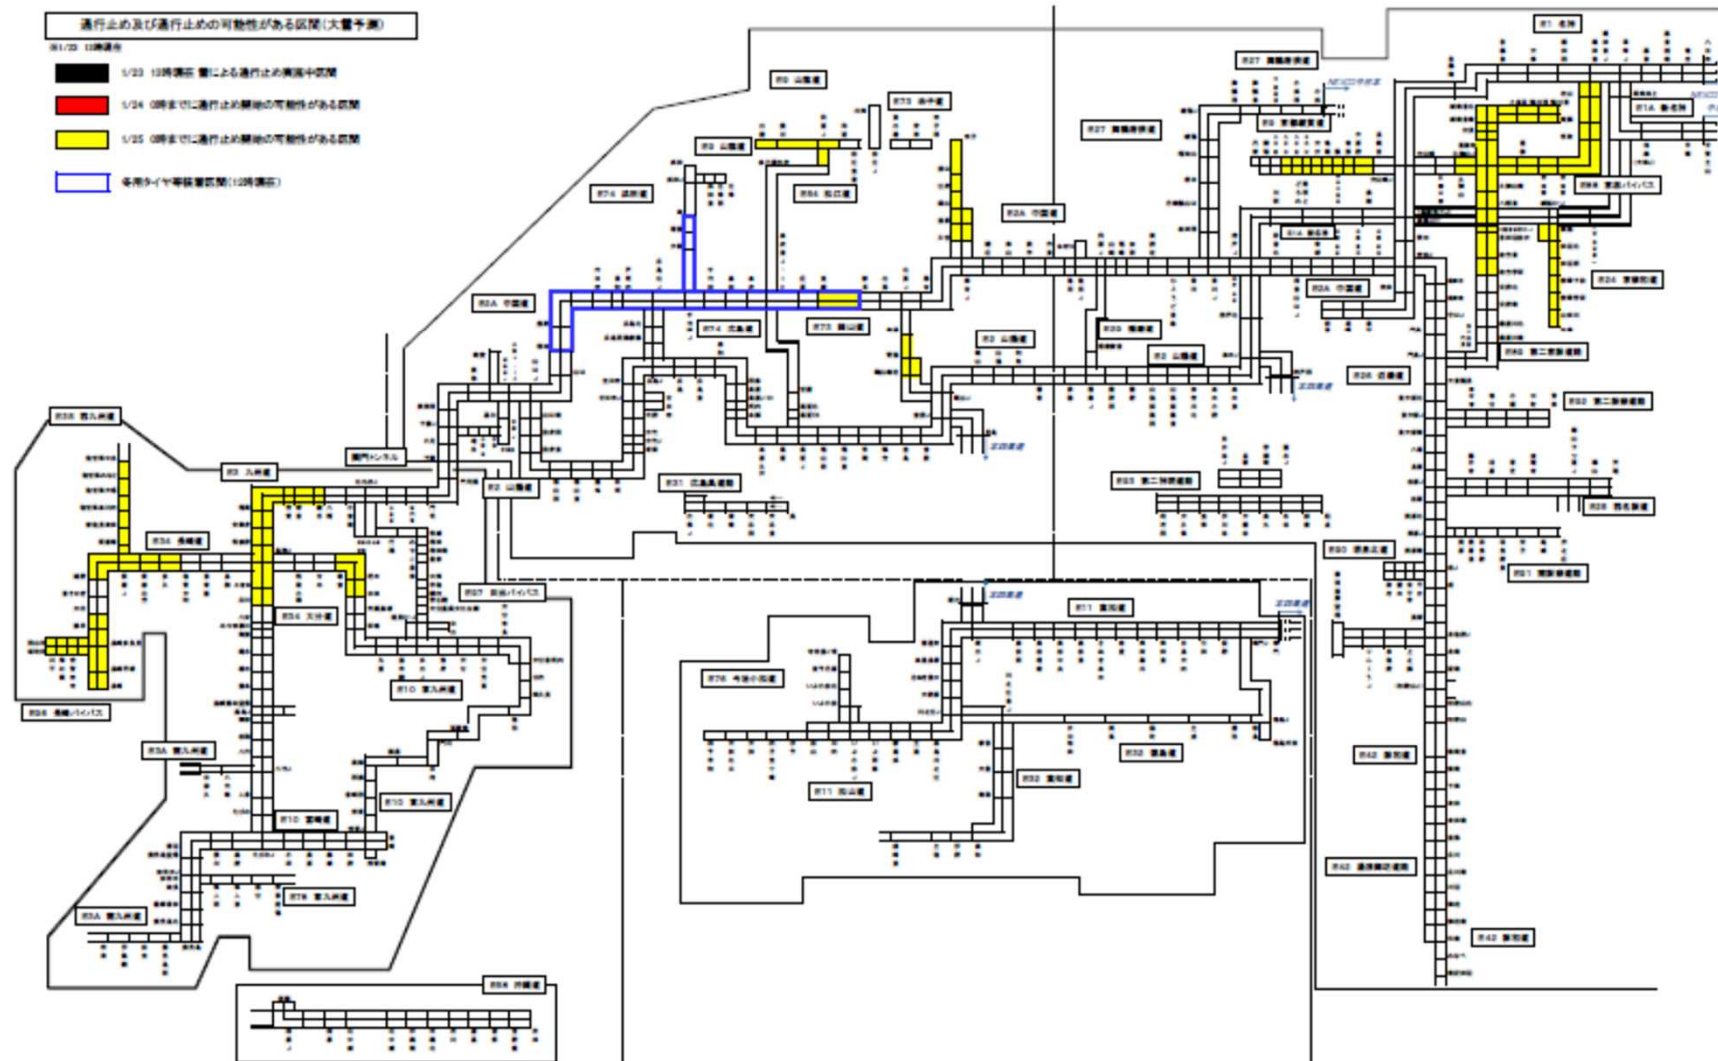

大雪による通行止めの可能性がある区間(1月23日13時時点)

NEXCO西日本

各高速会社等のHPで最新の情報をご確認ください。