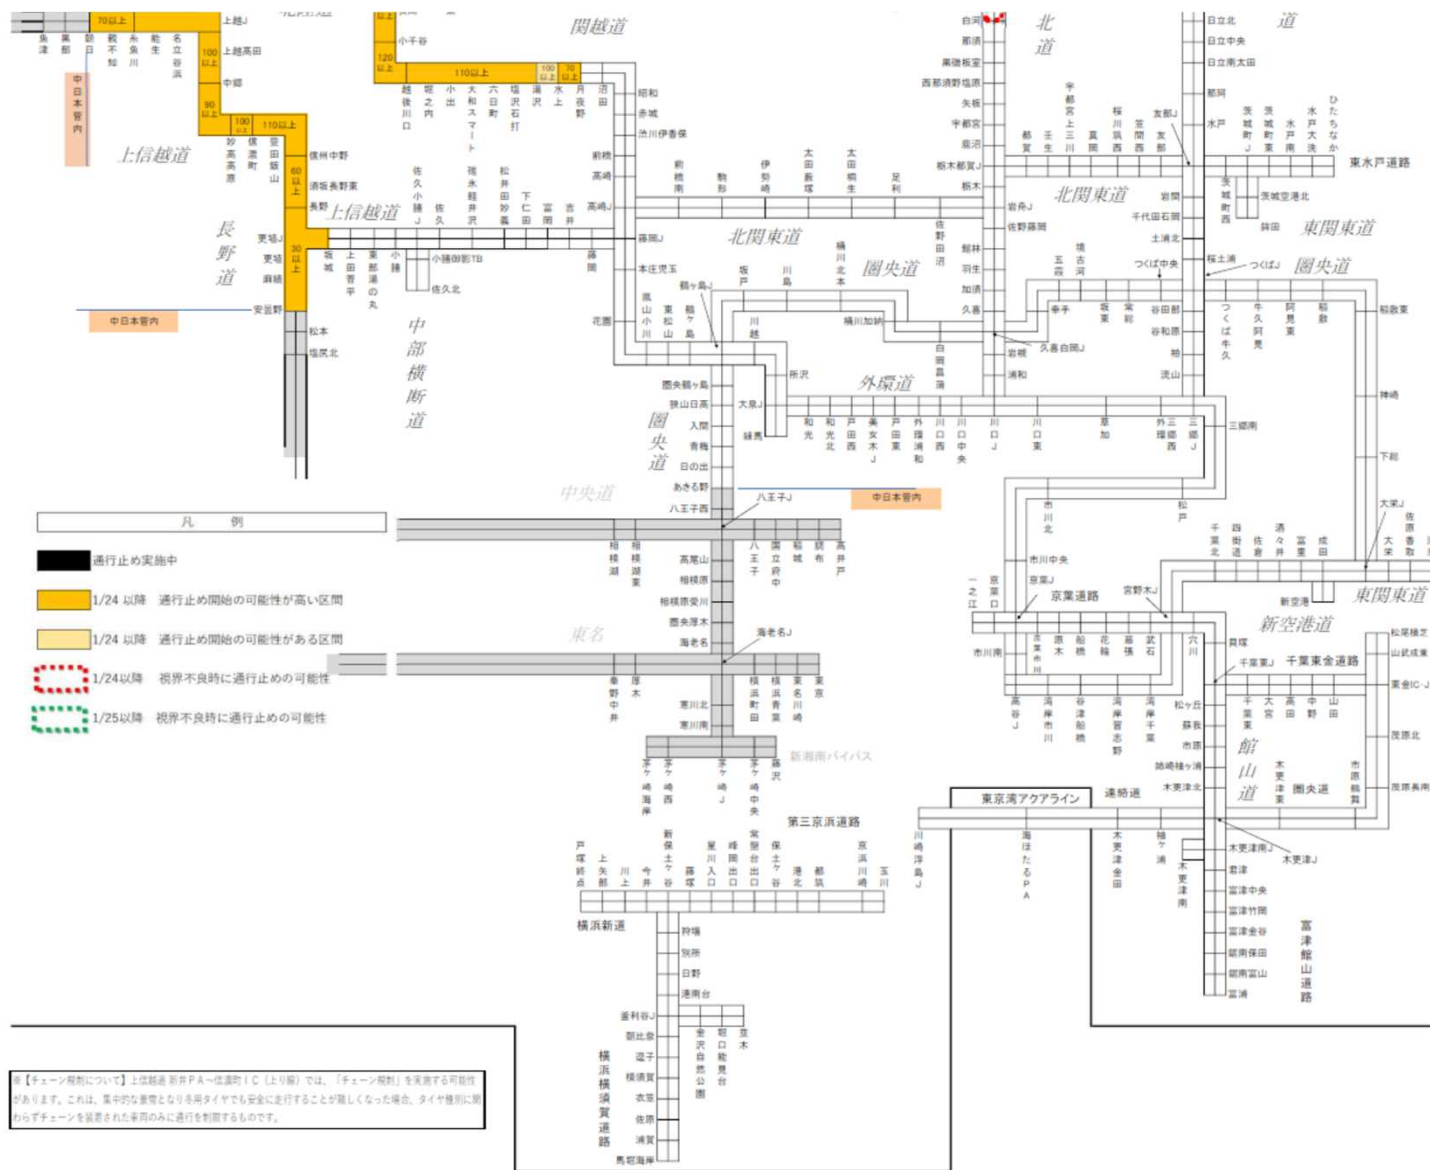

大雪による通行止めの可能性がある区間(1月23日12時30分時点)

NEXCO
東日本

各高速会社等のHPで最新の情報をご確認ください。